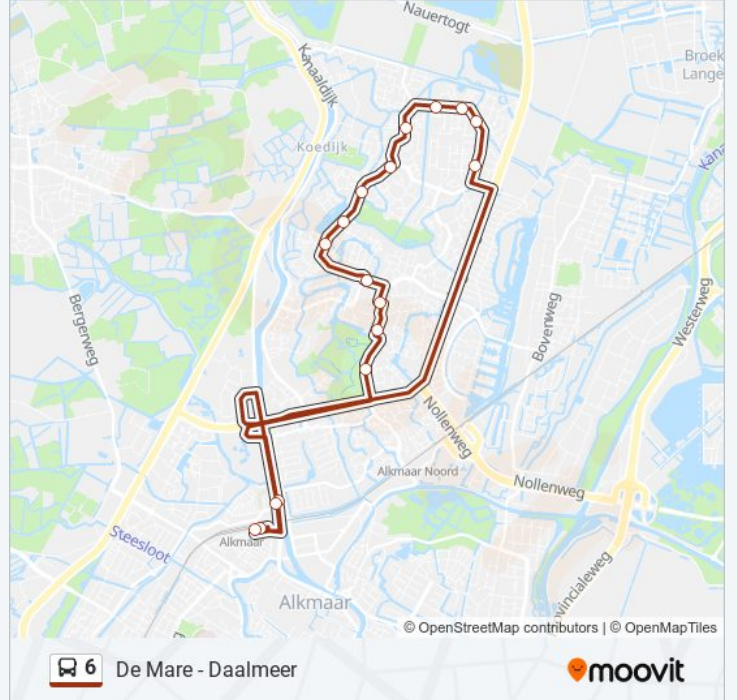

De Mare - Daalmeer

[Download De App](#)

De buslijn 6 (De Mare - Daalmeer) heeft één route. Op werkdagen zijn de diensturen:

(1) De Mare - Daalmeer: 06:11 - 23:41

Kijk in de gratis glimble reisapp voor de dichtstbijzijnde halte van bus 6 en hoe laat de eerstvolgende bus 6 aankomt.

Richting: De Mare - Daalmeer

17 haltes

[BEKIJK LIJNDIENSTROOSTER](#)

Alkmaar, Station
Alkmaar, Gerechtsgebouw
Alkmaar, Laan Van Straatsburg
Alkmaar, Europaboulevard
Alkmaar, Laan Van Troyes
Alkmaar, Laan Van Bath
Alkmaar, Branderij
Alkmaar, Faktorij
Alkmaar, Eggestraat
Alkmaar, Ardennenstraat
Alkmaar, Daalmeepad
Alkmaar, Laan Van Keulen
Alkmaar, Hans De Riesstraat
Alkmaar, Aidastraat
Alkmaar, Johan Huizingastraat
Alkmaar, Gerechtsgebouw
Alkmaar, Station

bus 6 dienstrooster

De Mare - Daalmeer Dienstrooster Route:

maandag	06:11 - 23:41
dinsdag	06:11 - 23:41
woensdag	06:11 - 23:41
donderdag	06:11 - 23:41
vrijdag	06:11 - 23:41
zaterdag	07:09 - 22:42
zondag	08:39 - 23:42

Bus 6 info

Route: De Mare - Daalmeer

Haltes: 17

Ritduur: 28 min

Samenvatting Lijn:

6 bus dienstroosters en routekaarten zijn beschikbaar als online PDF op moovitapp.com. Gebruik de Moovit-app om live de vertrektijden van bus-, trein- en metrolijnen te bekijken, en stap-per-stap wegbeschrijvingen voor alle OV-lijnen in Netherlands.