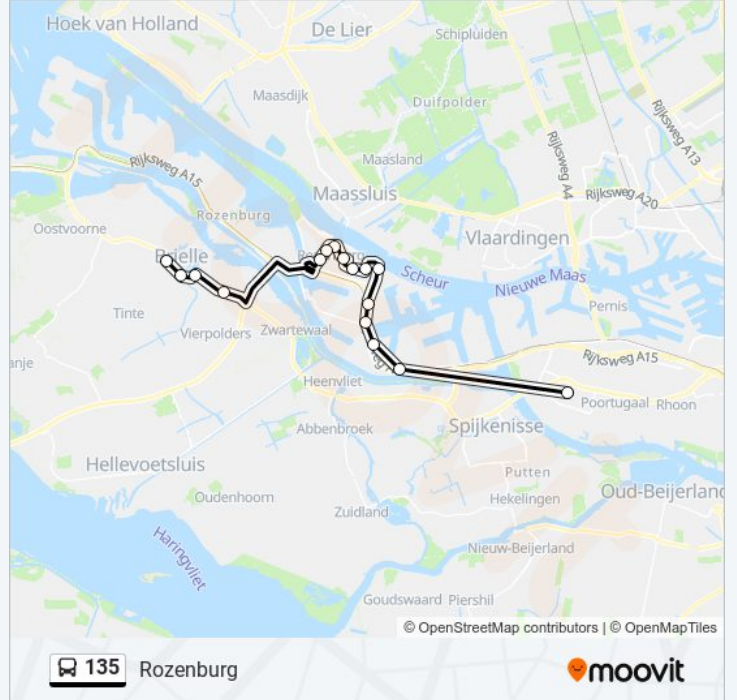

Botlek, Chemieweg

Botlek, Welplaatweg

Hoogvliet, Metro

## bus 135 dienstrooster

Rozenburg Dienstrooster Route:

maandag	06:05 - 22:54
dinsdag	06:05 - 22:54
woensdag	06:05 - 22:54
donderdag	06:05 - 22:54
vrijdag	06:05 - 22:54
zaterdag	06:54 - 22:55
zondag	07:57 - 22:57

## Bus 135 info

**Route:** Rozenburg

**Haltes:** 16

**Ritduur:** 52 min

**Samenvatting Lijn:**

135 bus dienstroosters en routekaarten zijn beschikbaar als online PDF op [moovitapp.com](https://moovitapp.com). Gebruik de [Moovit-app](#) om live de vertrektijden van bus-, trein- en metrolijnen te bekijken, en stap-per-stap wegbeschrijvingen voor alle OV-lijnen in Netherlands.