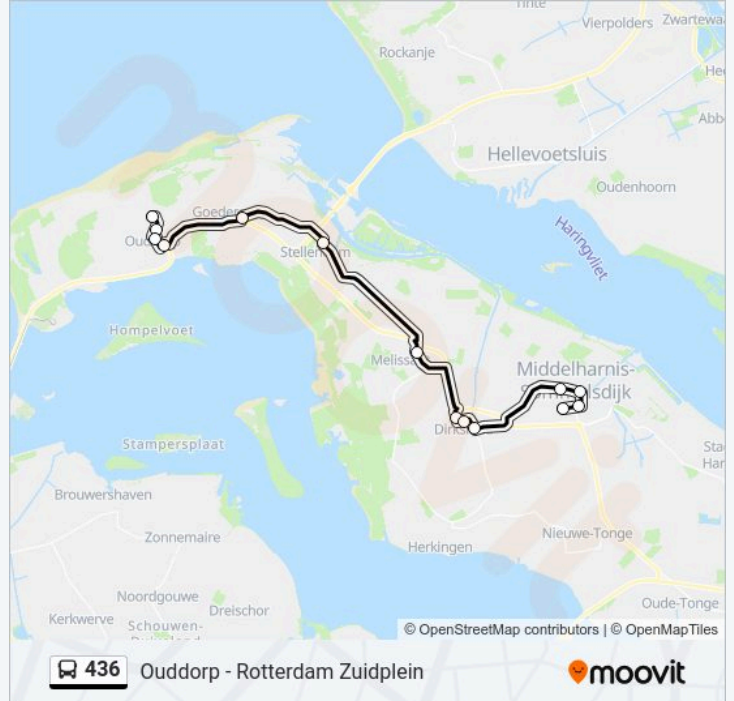

Richting: Stellendam Busstation

14 haltes

[BEKIJK LIJNDIENSTROOSTER](#)

Rotterdam, Zuidplein

Numansdorp, A29

Den Bommel, N59 P+R

Oude-Tonge, Busstation

Nieuwe-Tonge, N215