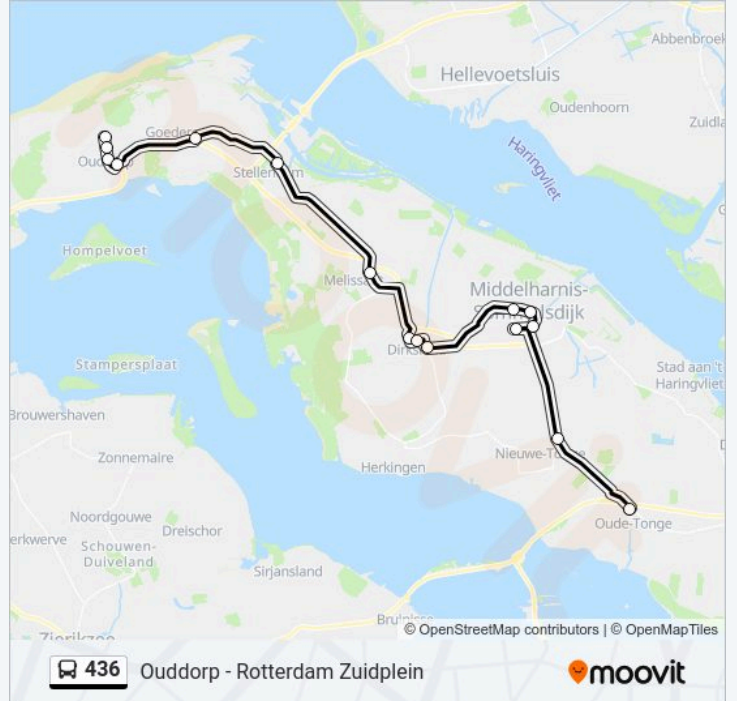

Bus 436 info

Route: Ouddorp Bernhardweg

Haltes: 19

Ritduur: 87 min

Samenvatting Lijn:

Ouddorp, Bernhardweg

Richting: Rotterdam Zuidplein

19 haltes

[BEKIJK LIJNDIENSTROOSTER](#)

Ouddorp, Bernhardweg

Ouddorp, Hofdijksweg

Ouddorp, Station

Ouddorp, Kerkhoek

Goedereede, Vissersweg

Stellendam, Busstation

Melissant, Tunneltje