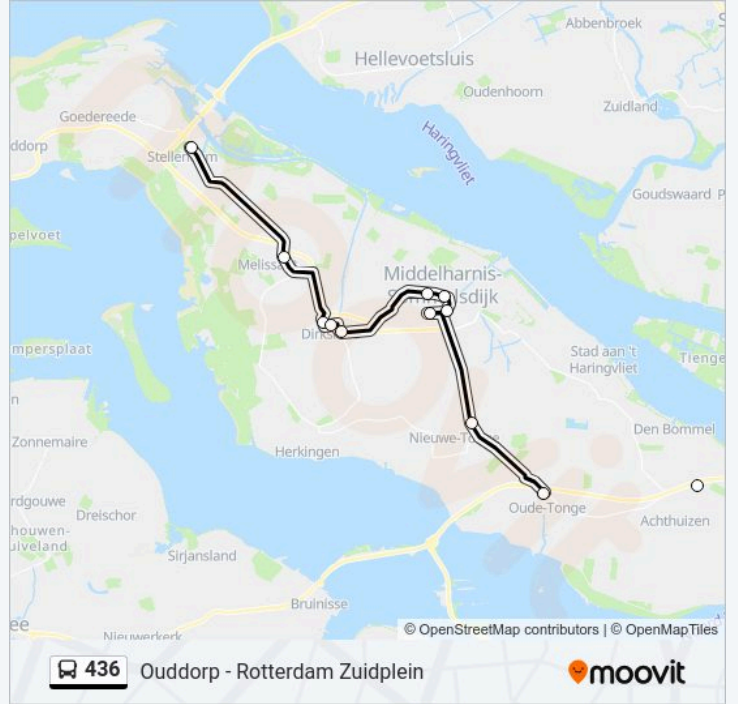

436 bus dienstroosters en routekaarten zijn beschikbaar als online PDF op moovitapp.com. Gebruik de Moovit-app om live de vertrektijden van bus-, trein- en metrolijnen te bekijken, en stap-per-stap wegbeschrijvingen voor alle OV-lijnen in Netherlands.

© 2024 Moovit - Alle rechten voorbehouden