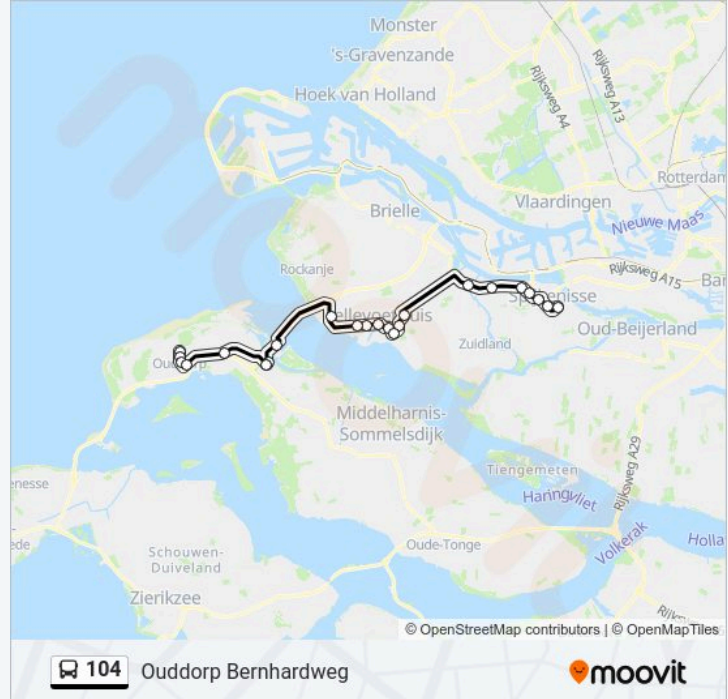

bus 104 dienstrooster

Ouddorp Bernhardweg Dienstrooster Route:

maandag	06:12 - 22:44
dinsdag	06:12 - 22:44
woensdag	06:12 - 22:44
donderdag	06:12 - 22:44
vrijdag	06:12 - 22:44
zaterdag	10:14 - 22:45
zondag	19:45 - 20:45

Bus 104 info

Route: Ouddorp Bernhardweg

Haltes: 23

Ritduur: 57 min

Samenvatting Lijn:

Ouddorp, Station

Ouddorp, Hoge Pad

Ouddorp, Bernhardweg

Richting: Renesse Transferium

36 haltes

[BEKIJK LIJNDIENSTROOSTER](#)

Spijkernisse, Metro Centrum

Spijkernisse, De Ritte

Spijkernisse, Zinkseweg

Spijkernisse, Halfweg 2

Spijkernisse, Laanweg

Bus 104 info

Route: Renesse Transferium

Haltes: 36

Ritduur: 83 min

Samenvatting Lijn:

Goedereede, Vissersweg

Ouddorp, Kerkhoek

Ouddorp, Station