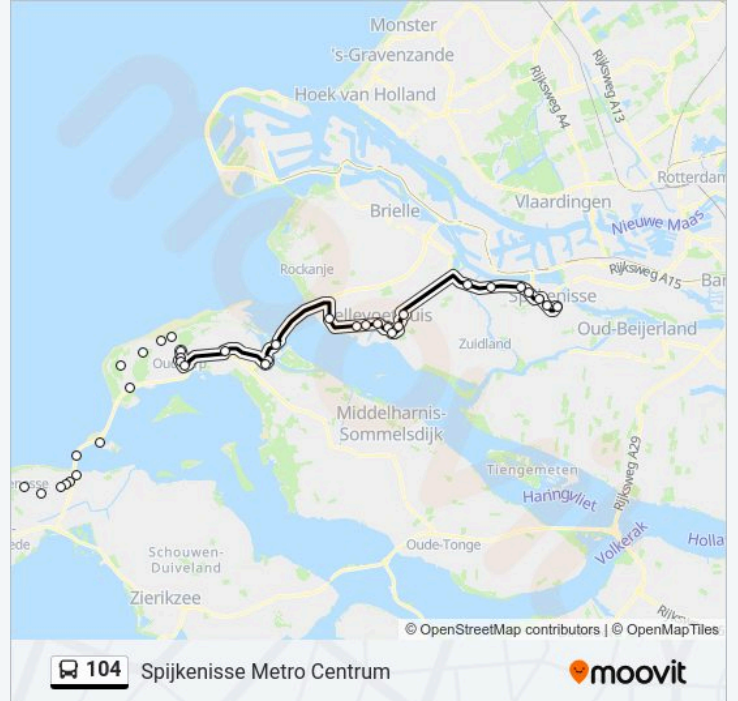

Bus 104 info

Route: Renesse Transferium

Haltes: 36

Ritduur: 83 min

Samenvatting Lijn:

Goedereede, Vissersweg

Ouddorp, Kerkhoek

Ouddorp, Station

Hellevoetsluis, Prov.Weg/Smitsweg

Hellevoetsluis,Amnesty Internationallaan

Hellevoetsluis, Struytse Hoeck

Hellevoetsluis, Vlotbrug

Hellevoetsluis, Kooistee

Hellevoetsluis, Mandenmaker

Hellevoetsluis, Kickersbloem

Heenvliet, Heenvliet

Geervliet, Geervliet

Spijkenisse, Laanweg

Spijkenisse, Halfweg 2

Spijkenisse, Zinkseweg

Spijkenisse, De Ritte

Spijkenisse, Metro Centrum

104 bus dienstroosters en routekaarten zijn beschikbaar als online PDF op moovitapp.com. Gebruik de Moovit-app om live de vertrektijden van bus-, trein- en metrolijnen te bekijken, en stap-per-stap wegbeschrijvingen voor alle OV-lijnen in Netherlands.

© 2024 Moovit - Alle rechten voorbehouden