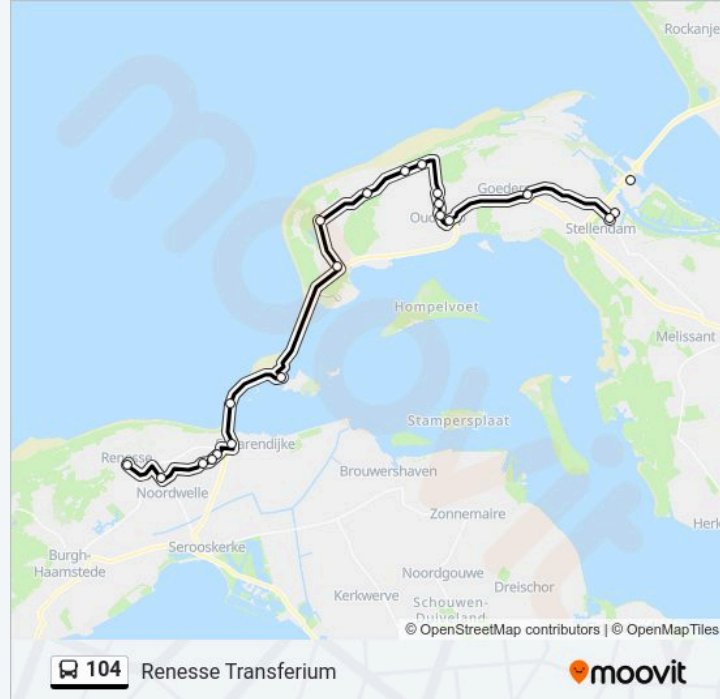

Bus 104 info

Route: Renesse Transferium

Haltes: 36

Ritduur: 83 min

Samenvatting Lijn:

Goedereede, Vissersweg

Ouddorp, Kerkhoek

Ouddorp, Station

Scharendijke, Sluis

Scharendijke, Camping Duin En Strand

Ellemeet, Camping Klaverweide

Ellemeet, Dorp

Ellemeet, Camping 'T Witte Paardje

Noordwelle, Kuijerdamseweg

Renesse, Transferium

Richting: Spijkenisse Metro Centrum

36 haltes

[BEKIJK LIJNDIENSTROOSTER](#)

Renesse, Transferium

Noordwelle, Kuijerdamseweg

Ellemeet, Camping 'T Witte Paardje

Ellemeet, Dorp

Ellemeet, Camping Klaverweide

Scharendijke, Camping Duin En Strand