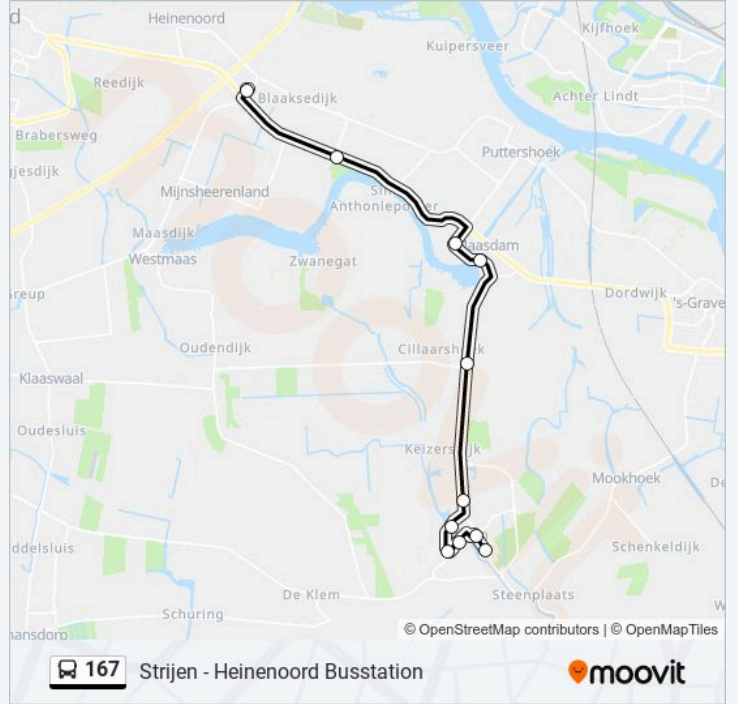

bus 167 dienstrooster

Heinoord Busstation Dienstrooster Route:

maandag	05:45 - 23:51
dinsdag	05:45 - 23:51
woensdag	05:45 - 23:51
donderdag	05:45 - 23:51
vrijdag	05:45 - 23:51
zaterdag	06:48 - 23:50
zondag	08:51 - 23:51

Bus 167 info

Route: Heinoord Busstation

Haltes: 11

Ritduur: 24 min

Samenvatting Lijn:

Richting: Strijen Julianastraat

11 haltes

[BEKIJK LIJNDIENSTROOSTER](#)

Strijen, Boompjesstraat

Strijen, Politiebureau

Strijen, Julianastraat

bus 167 dienstrooster

Strijen Julianastraat Dienstrooster Route:

maandag	00:23 - 23:23
dinsdag	00:23 - 23:23
woensdag	00:23 - 23:23
donderdag	00:23 - 23:23
vrijdag	00:23 - 23:23
zaterdag	00:23 - 23:21
zondag	00:21 - 23:23

Bus 167 info

Route: Strijen Julianastraat

Haltes: 11

Ritduur: 23 min

Samenvatting Lijn:

167 bus dienstroosters en routekaarten zijn beschikbaar als online PDF op moovitapp.com. Gebruik de Moovit-app om live de vertrektijden van bus-, trein- en metrolijnen te bekijken, en stap-per-stap wegbeschrijvingen voor alle OV-lijnen in Netherlands.