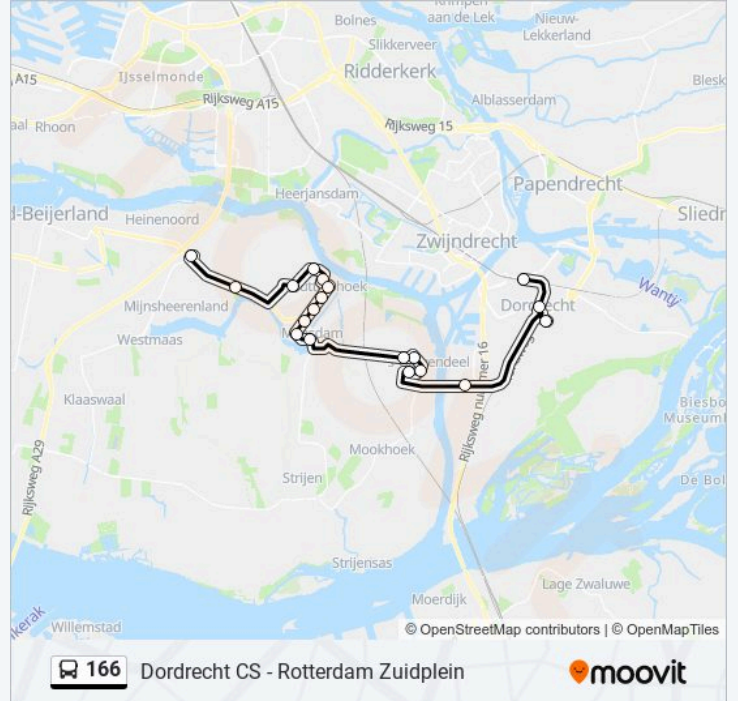

### Bus 166 info

**Route:** Heinoord Busstation

**Haltes:** 19

**Ritduur:** 43 min

**Samenvatting Lijn:**

## Heinoord, Busstation

### Richting: Maasdam Lageweg

10 haltes

[BEKIJK LIJNDIENSTROOSTER](#)

Dordrecht, Centraal Station

Dordrecht, Leerpark

Dordrecht, Gezondheidspark

Dordrecht, Kiltunnel

'S-Gravendeel, H.Hamerstraat