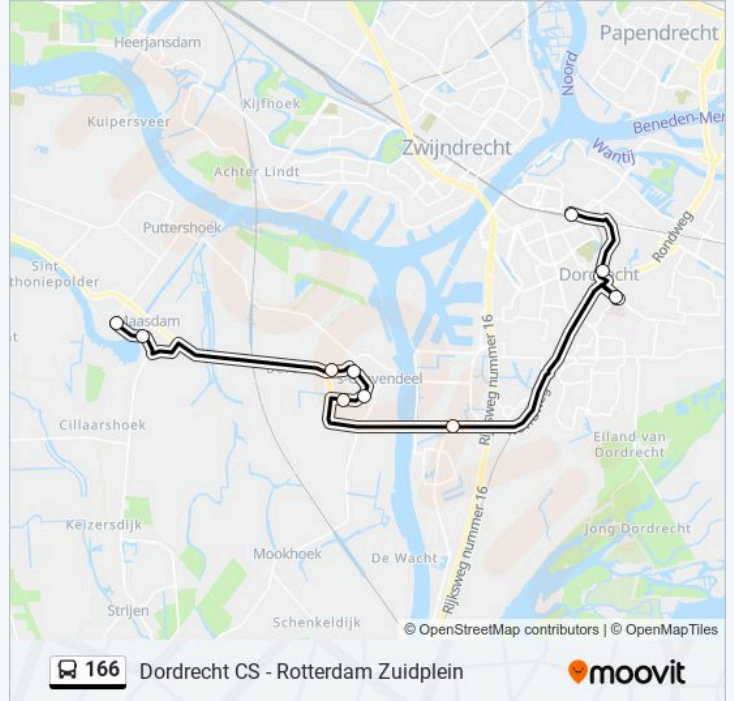

### Richting: Maasdam Lageweg

10 haltes

[BEKIJK LIJNDIENSTROOSTER](#)

Dordrecht, Centraal Station

Dordrecht, Leerpark

Dordrecht, Gezondheidspark

Dordrecht, Kiltunnel

'S-Gravendeel, H.Hamerstraat

### bus 166 dienstrooster

Maasdam Lageweg Dienstrooster Route:

maandag	15:11 - 17:41
dinsdag	15:11 - 17:41
woensdag	15:11 - 17:41
donderdag	15:11 - 17:41
vrijdag	15:11 - 17:41
zaterdag	Niet Operationeel
zondag	Niet Operationeel

### Bus 166 info

**Route:** Maasdam Lageweg

**Haltes:** 10

**Ritduur:** 30 min

**Samenvatting Lijn:**

## Richting: Rotterdam Zuidplein

21 haltes

[BEKIJK LIJNDIENSTROOSTER](#)

Dordrecht, Centraal Station

Dordrecht, Leerpark

Dordrecht, Gezondheidspark

Dordrecht, Kiltunnel

'S-Gravendeel, H.Hamerstraat