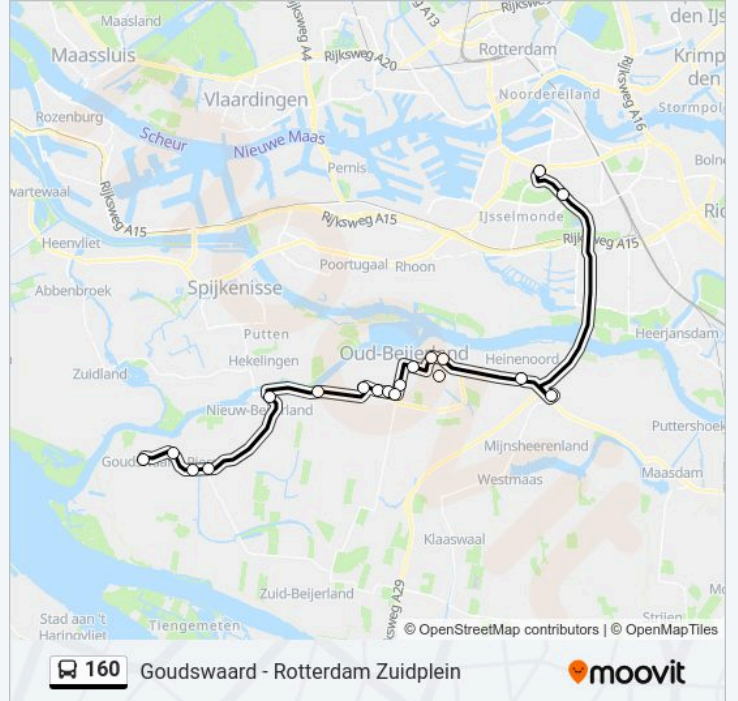

bus 160 dienstrooster

Goudswaard N. V. Puttenstr. Dienstrooster Route:

zondag	00:05 - 23:05
maandag	00:05 - 23:05
dinsdag	00:05 - 23:05
woensdag	00:05 - 23:05
donderdag	00:05 - 23:05
vrijdag	00:05 - 23:05
zaterdag	00:05 - 23:05

Bus 160 info

Route: Goudswaard N. V. Puttenstr.

Haltes: 18

Ritduur: 44 min

Samenvatting Lijn:

Richting: Heinoord Busstation

3 haltes

[BEKIJK LIJNDIENSTROOSTER](#)

Rotterdam, Zuidplein

Rotterdam, Vaanweg

Heinoord, Busstation

bus 160 dienstrooster

Heinoord Busstation Dienstrooster Route:

zondag	00:36
maandag	00:36
dinsdag	00:37
woensdag	00:37
donderdag	00:37
vrijdag	00:37
zaterdag	00:37

Bus 160 info

Route: Heinoord Busstation

Haltes: 3

Ritduur: 13 min

Samenvatting Lijn:

Richting: Rotterdam Zuidplein

17 haltes

[BEKIJK LIJNDIENSTROOSTER](#)