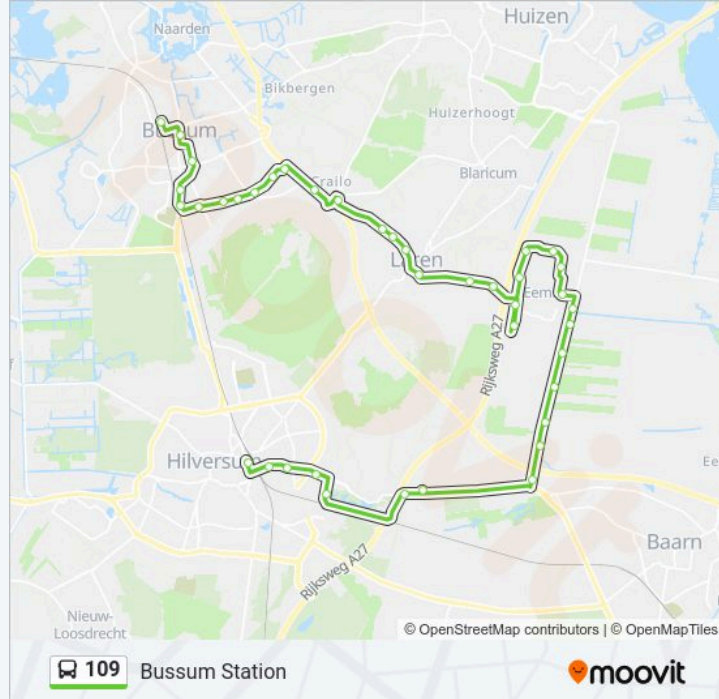

Bussum, Nachtegaallaan

Bussum, Goudenregenstraat

Bussum, H.A. Lorentzweg

Bussum, Dr. A. Kuyperlaan

Bussum, T.B. Hurmanlaan

Bussum, Laarderweg

Bussum, Station Zuid

Bussum, Gooibergstraat

Bussum, Havenstraat

Bussum, Bussum Centrum

Bussum, Station

Richting: Eemnes Tak

19 haltes

[BEKIJK LIJNDIENSTROOSTER](#)

Bussum, Station

Bussum, Bussum Centrum