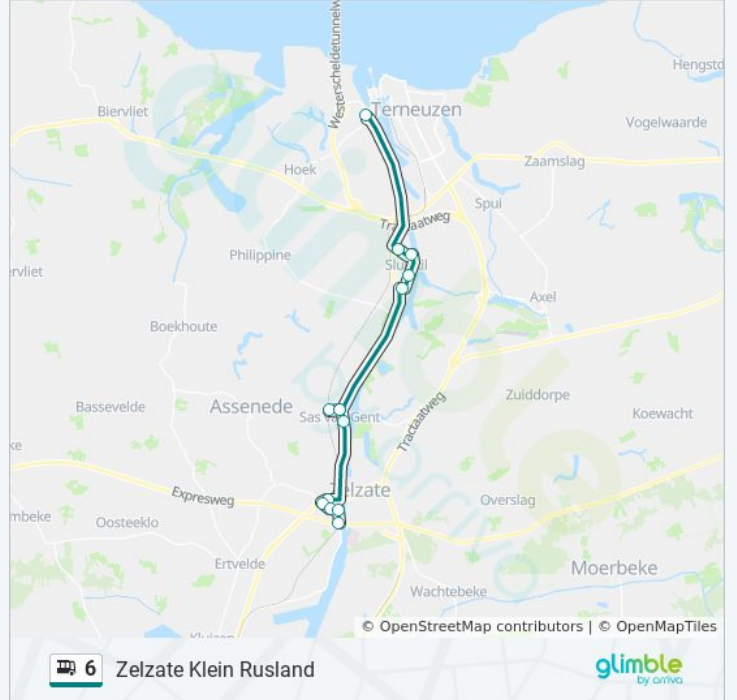

6 bus dienstroosters en routekaarten zijn beschikbaar als online PDF op moovitapp.com. Gebruik de [Moovit-app](#) om live de vertrektijden van bus-, trein- en metrolijnen te bekijken, en stap-per-stap wegbeschrijvingen voor alle OV-lijnen in Netherlands.

[Over Moovit](#) • [MaaS-oplossingen](#) • [Ondersteunde landen](#) • [Mooviter-gemeenschap](#)

© 2024 Moovit - Alle rechten voorbehouden

Bekijk Live Aankomsttijden