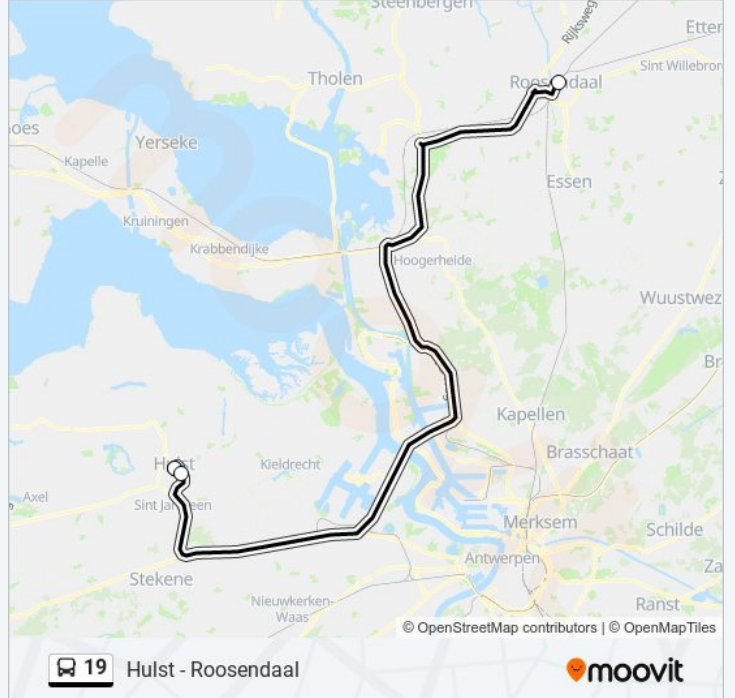

Hulst - Roosendaal

Download De App

De buslijn 19 (Hulst - Roosendaal) heeft 2 routes. Op werkdagen zijn de diensturen:

(1) Hulst Busstation: 07:52 - 17:22(2) Roosendaal Station Ns: 06:31 - 16:01

Kijk in de gratis glimble reisapp voor de dichtstbijzijnde halte van bus 19 en hoe laat de eerstvolgende bus 19 aankomt.

Richting: Hulst Busstation

4 haltes

[BEKIJK LIJNDIENSTROOSTER](#)

Roosendaal, Station

Hulst, Koolstraat

Hulst, Busstation

Hulst, Busstation

bus 19 dienstrooster

Hulst Busstation Dienstrooster Route:

maandag	07:52 - 17:22
dinsdag	07:52 - 17:22
woensdag	07:52 - 17:22
donderdag	07:52 - 17:22
vrijdag	07:52 - 19:22
zaterdag	11:40 - 17:40
zondag	11:40 - 20:40

Bus 19 info

Route: Hulst Busstation

Haltes: 4

Ritduur: 80 min

Samenvatting Lijn:

Richting: Roosendaal Station Ns

3 haltes

[BEKIJK LIJNDIENSTROOSTER](#)

Hulst, Busstation