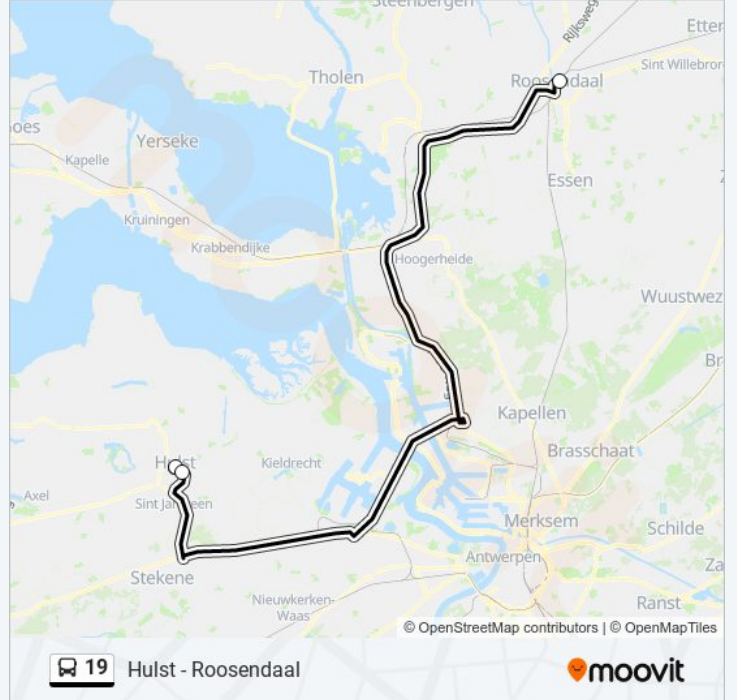

19 bus dienstroosters en routekaarten zijn beschikbaar als online PDF op moovitapp.com. Gebruik de Moovit-app om live de vertrektijden van bus-, trein- en metrolijnen te bekijken, en stap-per-stap wegbeschrijvingen voor alle OV-lijnen in Netherlands.

© 2024 Moovit - Alle rechten voorbehouden