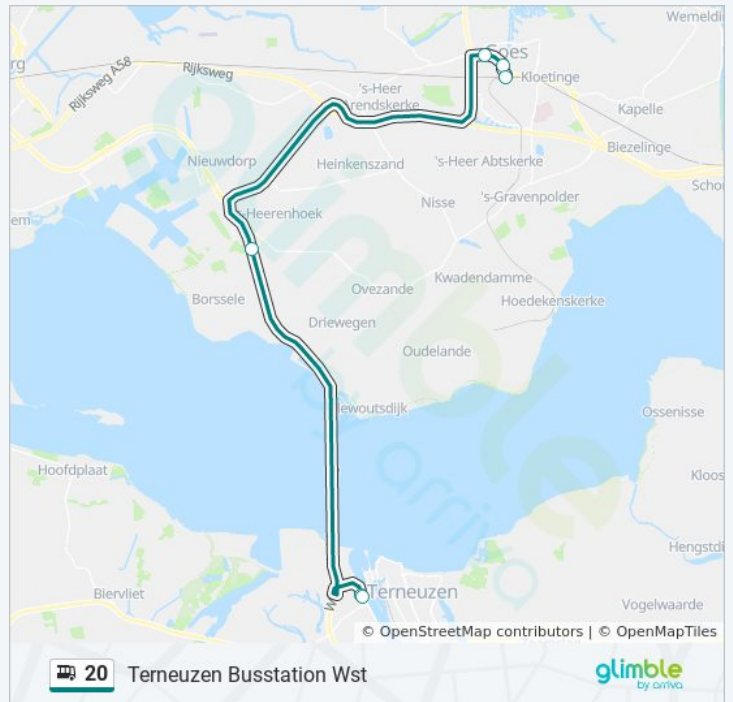

Bus 20 info

Route: Terneuzen Busstation Wst

Haltes: 6

Ritduur: 28 min

Samenvatting Lijn:

Richting: Terneuzen Zeldenrustlaan

18 haltes

[BEKIJK LIJNDIENSTROOSTER](#)

- Hulst, Busstation
- Hulst, Koolstraat
- Hulst, Grote Kreekweg
- Hulst, V.D. Maelstedeweg
- Hulst, Absdaalseweg
- Hulst, Australieweg
- Absdale, Provincialeweg
- Absdale, Derde Verkorting
- Absdale, Kijk Uit
- Axel, Hulsterseweg
- Axel, Kanaalkade
- Axel, Crijnssenstraat
- Axel, Nassaustraat
- Axel, Stationsstraat

bus 20 dienstrooster

Terneuzen Zeldenrustlaan Dienstrooster Route:

maandag	18:32
dinsdag	18:32
woensdag	18:32
donderdag	18:32
vrijdag	18:32
zaterdag	Niet Operationeel
zondag	Niet Operationeel

Bus 20 info

Route: Terneuzen Zeldenrustlaan

Haltes: 18

Ritduur: 35 min

Samenvatting Lijn: