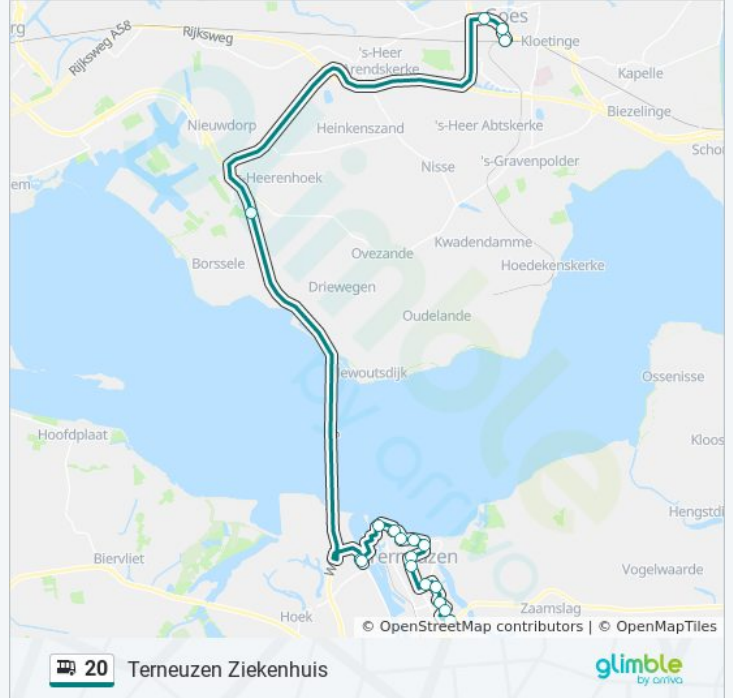

Richting: Terneuzen Ziekenhuis

17 haltes

[BEKIJK LIJNDIENSTROOSTER](#)

- Hulst, Busstation
- Hulst, Koolstraat
- Hulst, Grote Kreekweg
- Hulst, V.D. Maelstedeweg
- Hulst, Absdaalseweg
- Hulst, Australieweg
- Absdale, Provincialeweg
- Absdale, Derde Verkorting
- Absdale, Kijk Uit
- Axel, Hulsterseweg
- Axel, Kanaalkade
- Axel, Crijnssenstraat
- Axel, Nassaustraat
- Axel, Stationsstraat
- Axel, Bijlokestraat
- Axel, Politiebureau
- Terneuzen, Ziekenhuis

bus 20 dienstrooster

Terneuzen Ziekenhuis Dienstrooster Route:

maandag	22:02 - 23:34
dinsdag	22:02 - 23:34
woensdag	22:02 - 23:34
donderdag	22:02 - 23:34
vrijdag	22:02 - 23:34
zaterdag	23:02
zondag	22:02

Bus 20 info

Route: Terneuzen Ziekenhuis

Haltes: 17

Ritduur: 34 min

Samenvatting Lijn: