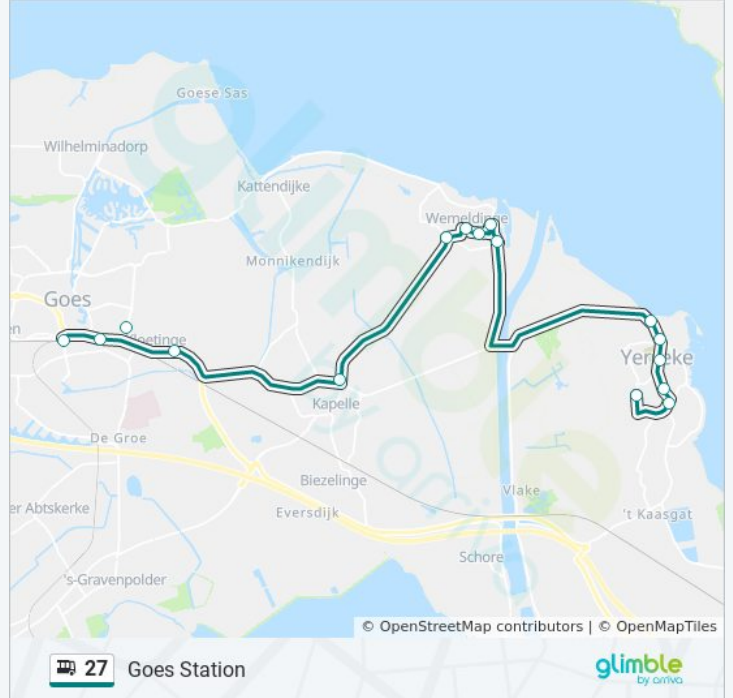

27

Goes Station

Download De App

De buslijn 27 (Goes Station) heeft 2 routes. Op werkdagen zijn de diensturen:

(1) Goes Station: 06:42 - 18:42(2) Yerseke Moerplein: 06:17 - 18:17

Kijk in de gratis glimble reisapp voor de dichtstbijzijnde halte van bus 27 en hoe laat de eerstvolgende bus 27 aankomt.

## Richting: Goes Station

15 haltes

[BEKIJK LIJNDIENSTROOSTER](#)

Yerseke, Moerplein  
Yerseke, Langeville  
Yerseke, Marijkelaan  
Yerseke, Molenlaan  
Yerseke, Damstraat  
Yerseke, Dam  
Wemeldinge, Bonzijweg  
Wemeldinge, Julianastraat  
Wemeldinge, Pr.Beatrixweg  
Wemeldinge, Dorpsplein  
Wemeldinge, Spoorlaan  
Kapelle, Noordweg  
Kloetinge, Molen  
Goes, Kloetingseweg  
Goes, Station

## bus 27 dienstrooster

Goes Station Dienstrooster Route:

maandag	06:42 - 18:42
dinsdag	06:42 - 18:42
woensdag	06:42 - 18:42
donderdag	06:42 - 18:42
vrijdag	06:42 - 18:42
zaterdag	07:42 - 18:42
zondag	Niet Operationeel

## Bus 27 info

**Route:** Goes Station

**Haltes:** 15

**Ritduur:** 30 min

**Samenvatting Lijn:**