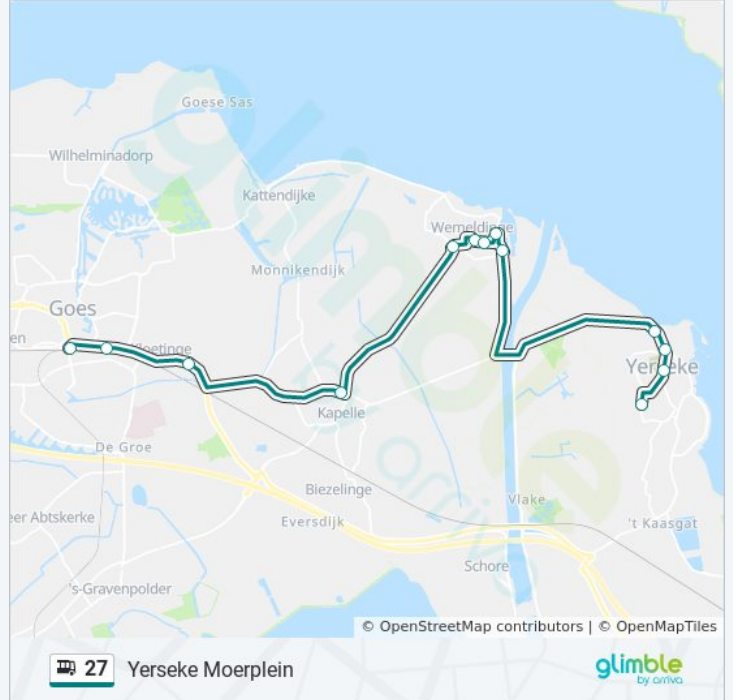

## Richting: Yerseke Moerplein

13 haltes

[BEKIJK LIJNDIENSTROOSTER](#)

Goes, Station

Goes, Kloetingseweg

Kloetinge, Molen

Kapelle, Noordweg

Wemeldinge, Spoorlaan

Wemeldinge, Dorpsplein

Wemeldinge, Pr.Beatrixweg

Wemeldinge, Julianastraat

Wemeldinge, Bonzijweg

Yerseke, Dam

Yerseke, Damstraat

Yerseke, Molenlaan

Yerseke, Moerplein

## bus 27 dienstrooster

Yerseke Moerplein Dienstrooster Route:

maandag	06:17 - 18:17
dinsdag	06:17 - 18:17
woensdag	06:17 - 18:17
donderdag	06:17 - 18:17
vrijdag	06:17 - 18:17
zaterdag	07:17 - 18:17
zondag	Niet Operationeel

## Bus 27 info

**Route:** Yerseke Moerplein

**Haltes:** 13

**Ritduur:** 25 min

**Samenvatting Lijn:**

27 bus dienstroosters en routekaarten zijn beschikbaar als online PDF op [moovitapp.com](https://moovitapp.com). Gebruik de [Moovit-app](#) om live de vertrektijden van bus-, trein- en metrolijnen te bekijken, en stap-per-stap wegbeschrijvingen voor alle OV-lijnen in Netherlands.