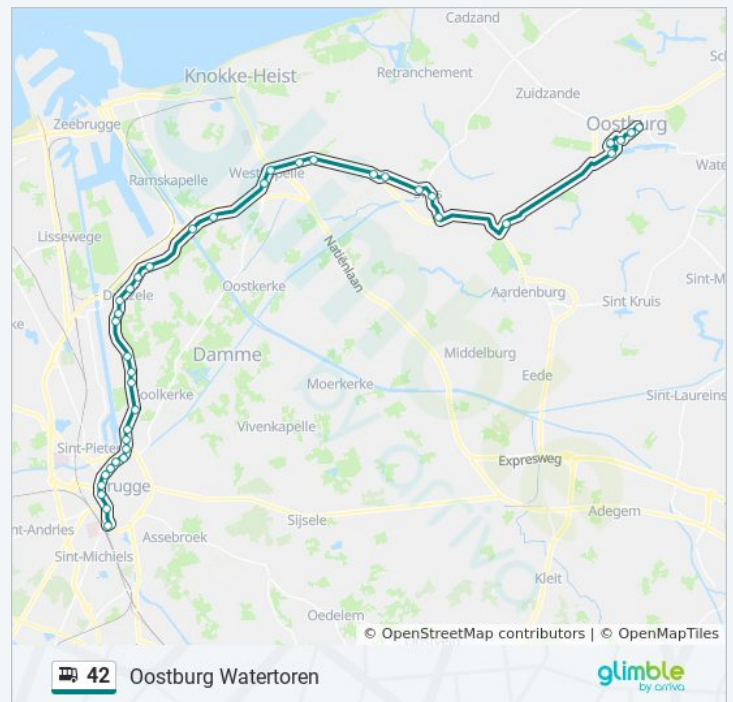

Westkapelle, Dorp

Westkapelle, Koekoekstraat

Sint, Anna Ter Muiden Grens

St. Anna Ter Muiden, Havenstraat

Sluis, Sint-Annastraat

Sluis, Ridderstraat

bus 42 dienstrooster

Oostburg Watertoren Dienstrooster Route:

maandag	21:52 - 22:52
dinsdag	21:52 - 22:52
woensdag	21:52 - 22:52
donderdag	21:52 - 22:52
vrijdag	21:52 - 22:52
zaterdag	21:52 - 22:52
zondag	20:48 - 21:52

Bus 42 info

Route: Oostburg Watertoren

Haltes: 33

Ritduur: 22 min

Samenvatting Lijn:

Sluis, Toversluis

Draaibrug, Draaibrugseweg

Oostburg, Brugsevaart

Oostburg, Ziekenhuis

Oostburg, Ledelplein

Oostburg, Bredestraat

Oostburg, Watertoren

Richting: Oostburg Ziekenhuis

30 haltes

[BEKIJK LIJNDIENSTROOSTER](#)

Brugge, Station

Brugge, 'T Zand

Brugge, Hoefijzer

Brugge, Beenhouwersstraat