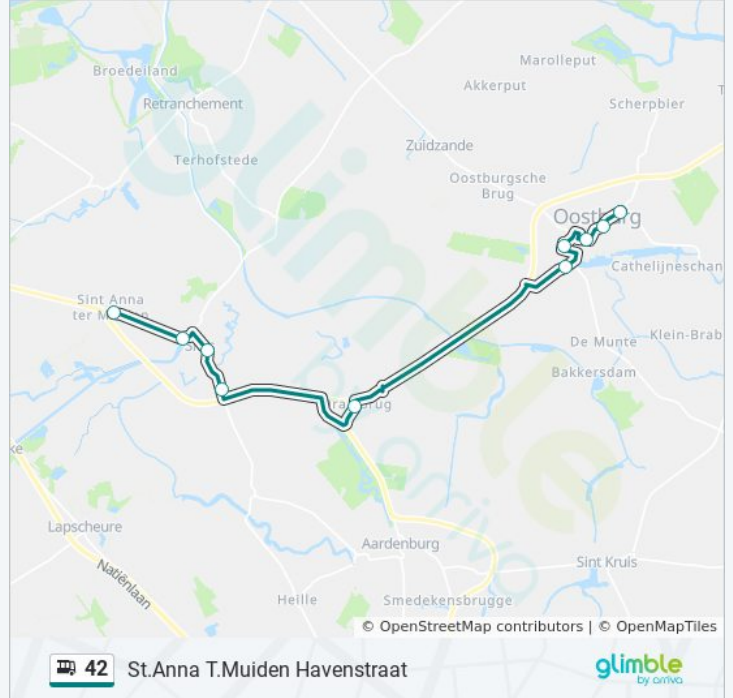

- Oostburg, Watertoren
- Oostburg, Bredestraat
- Oostburg, Ledelplein
- Oostburg, Ziekenhuis
- Oostburg, Brugsevaart
- Draaibrug, Draaibrugseweg
- Sluis, Toversluis
- Sluis, Ridderstraat
- Sluis, St. Annastraat
- St.Anna Ter Muiden, Havenstraat

Route: St.Anna T.Muiden Havenstraat

Haltes: 10

Ritduur: 23 min

Samenvatting Lijn:

Richting: Westkapelle Dorp

10 haltes

[BEKIJK LIJNDIENSTROOSTER](#)

Oostburg, Ziekenhuis
 Oostburg, Brugsevaart
 Draaibrug, Draaibrugseweg
 Sluis, Toversluis
 Sluis, Ridderstraat
 Sluis, St. Annastraat
 St. Anna Ter Muiden, Havenstraat
 St. Anna Ter Muiden, Grens
 Westkapelle, Koekoekstraat
 Westkapelle, Dorp