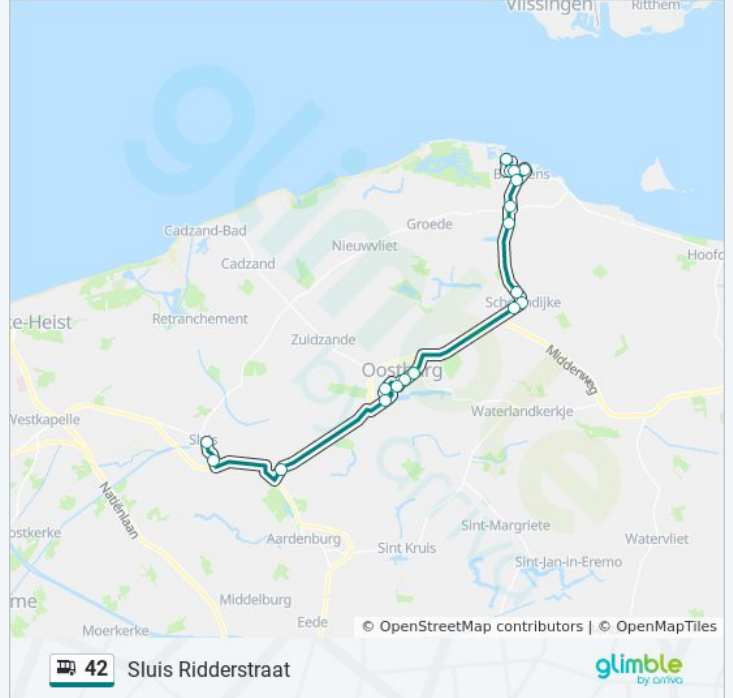

Sluis, Toversluis

Sluis, Ridderstraat

bus 42 dienstrooster

Sluis Ridderstraat Dienstrooster Route:

maandag	21:15 - 22:15
dinsdag	21:15 - 22:15
woensdag	21:15 - 22:15
donderdag	21:15 - 22:15
vrijdag	21:15 - 22:15
zaterdag	21:15 - 22:15
zondag	21:15

Bus 42 info

Route: Sluis Ridderstraat

Haltes: 18

Ritduur: 37 min

Samenvatting Lijn:

Richting: Sluis St. Annastraat

19 haltes

[BEKIJK LIJNDIENSTROOSTER](#)