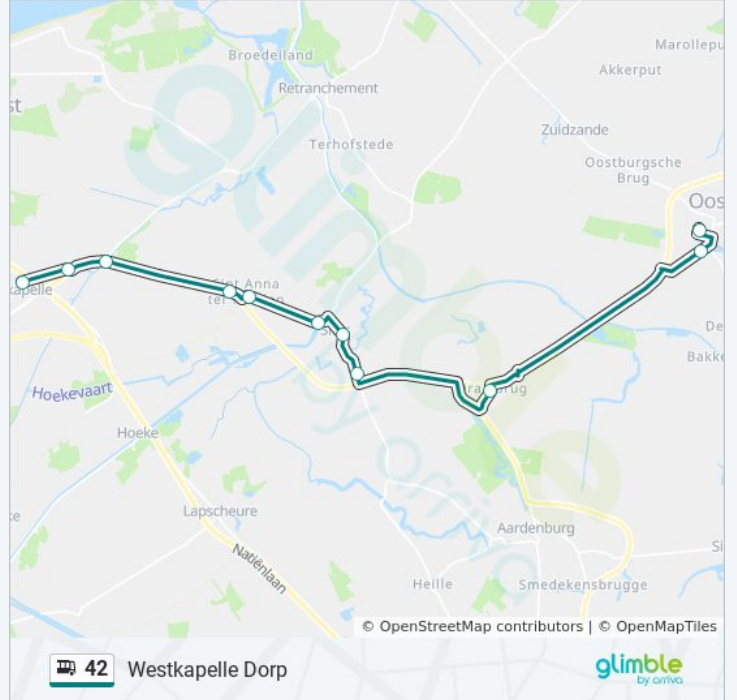

Route: St.Anna T.Muiden Havenstraat

Haltes: 10

Ritduur: 23 min

Samenvatting Lijn:

Richting: Westkapelle Dorp

10 haltes

[BEKIJK LIJNDIENSTROOSTER](#)

Oostburg, Ziekenhuis
 Oostburg, Brugsevaart
 Draaibrug, Draaibrugseweg
 Sluis, Toversluis
 Sluis, Ridderstraat
 Sluis, St. Annastraat
 St. Anna Ter Muiden, Havenstraat
 St. Anna Ter Muiden, Grens
 Westkapelle, Koekoekstraat
 Westkapelle, Dorp

bus 42 dienstrooster

Westkapelle Dorp Dienstrooster Route:

maandag	17:24
dinsdag	17:24
woensdag	Niet Operationeel
donderdag	17:24
vrijdag	17:24
zaterdag	Niet Operationeel
zondag	Niet Operationeel

Bus 42 info

Route: Westkapelle Dorp

Haltes: 10

Ritduur: 24 min

Samenvatting Lijn:

42 bus dienstroosters en routekaarten zijn beschikbaar als online PDF op moovitapp.com. Gebruik de [Moovit-app](#) om live de vertrektijden van bus-, trein- en metrolijnen te bekijken, en stap-per-stap wegbeschrijvingen voor alle OV-lijnen in Netherlands.