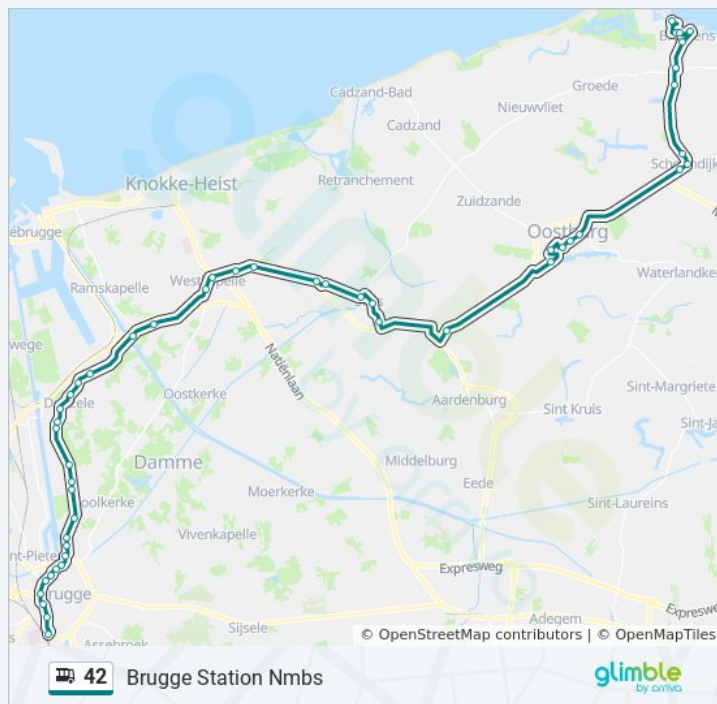

Westkapelle, Herenweg

Westkapelle, Pelikaan

Ramskapelle, Vaartdijk

Dudzele, Kasteelstraat

Dudzele, Vaneweg

Dudzele, Dorp

Dudzele, Landslag

Dudzele, Kruisabele

Sint-Jozef, Sikkelsestraat

Sint-Jozef, Vieringstraat

Sint-Jozef, Landjuwelenstraat

Sint-Jozef, Pannebekestraat

Sint-Jozef, Krommestraat

Brugge, Komvest

Brugge, Vlamingdam

Brugge, Ezelpoort

Brugge, Beenhouwersstraat

Bus 42 info

Route: Brugge Station Nmbs

Haltes: 43

Ritduur: 85 min

Samenvatting Lijn:

Brugge, Hoefijzer

Brugge, 'T Zand

Brugge, Station

Richting: Oostburg Watertoren

33 haltes

[BEKIJK LIJNDIENSTROOSTER](#)

Brugge, Station

Brugge, 'T Zand

Brugge, Hoefijzer

Brugge, Beenhouwersstraat