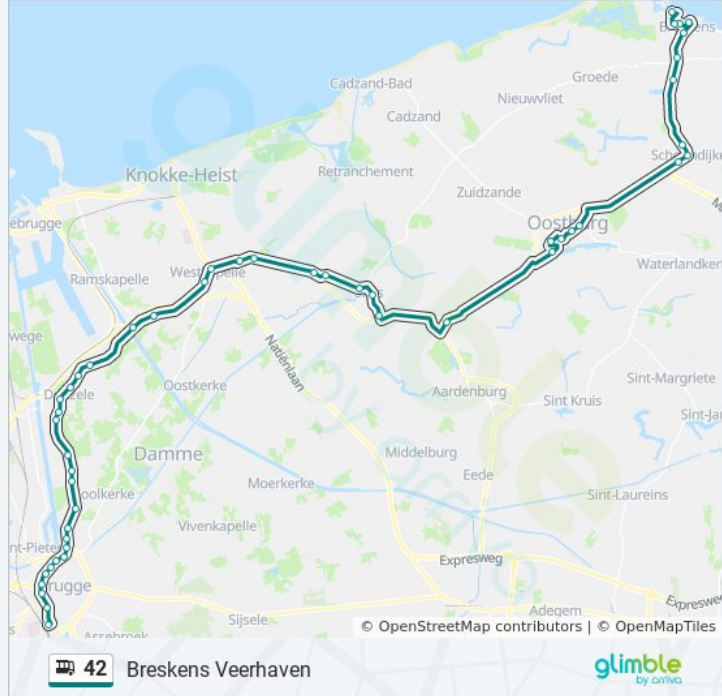

Sluis, Sint-Annastraat

Sluis, Ridderstraat

Sluis, Toversluis

Draaibrug, Draaibrugseweg

Oostburg, Brugsevaart

Oostburg, Ziekenhuis

Oostburg, Ledelplein

Oostburg, Bredestraat

Oostburg, Watertoren

Schoondijke, Molen

Schoondijke, Rotonde

Schoondijke, Damstraat

Breskens, Kruisdijk

Breskens, Roofack

Breskens, Vogelenzang

Breskens, Boulevard

Breskens, Langeweg

Breskens, Sportlaan

Breskens, Veerhaven

Richting: Brugge Station Nmbs

43 haltes

[BEKIJK LIJNDIENSTROOSTER](#)

Breskens, Veerhaven

Breskens, Sportlaan

Breskens, Langeweg

Breskens, Boulevard

Breskens, Vogelenzang

Breskens, Roofack

Breskens, Kruisdijk

bus 42 dienstrooster

Brugge Station Nmbs Dienstrooster Route:

maandag	06:15 - 20:15
dinsdag	06:15 - 20:15
woensdag	06:15 - 20:15
donderdag	06:15 - 20:15
vrijdag	06:15 - 20:15
zaterdag	06:38 - 20:15
zondag	07:38 - 20:15