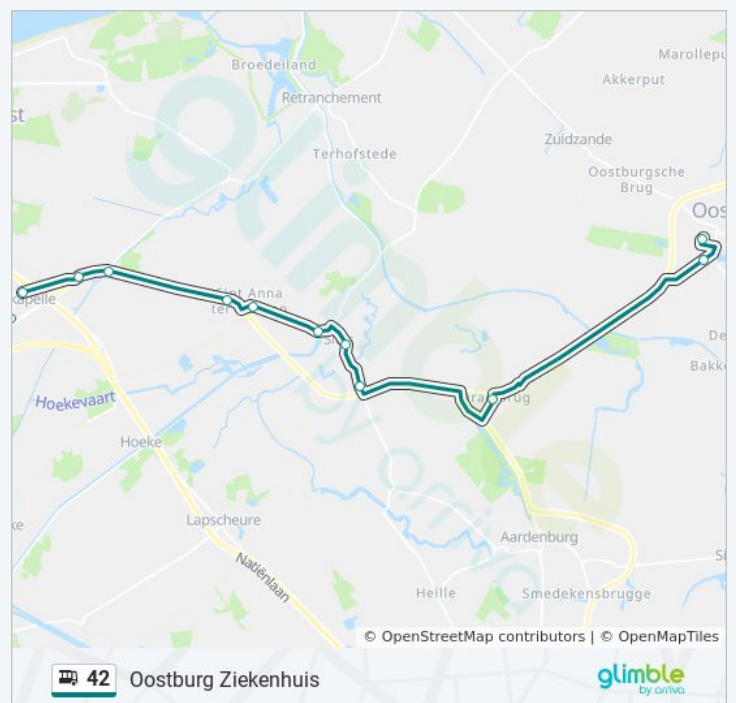

Westkapelle, Dorp

Westkapelle, Koekoekstraat

bus 42 dienstrooster

Oostburg Ziekenhuis Dienstrooster Route:

maandag	08:18 - 17:52
dinsdag	08:18 - 17:52
woensdag	Niet Operationeel
donderdag	08:18 - 17:52
vrijdag	08:18 - 17:52
zaterdag	Niet Operationeel
zondag	Niet Operationeel

Bus 42 info

Route: Oostburg Ziekenhuis

Haltes: 30

Ritduur: 25 min

Samenvatting Lijn:

Sint, Anna Ter Muiden Grens

St. Anna Ter Muiden, Havenstraat

Sluis, Sint-Annastraat

Sluis, Ridderstraat

Sluis, Toversluis

Draaibrug, Draaibrugseweg

Oostburg, Brugsevaart

Oostburg, Ziekenhuis

Richting: Sluis Ridderstraat

18 haltes

[BEKIJK LIJNDIENSTROOSTER](#)