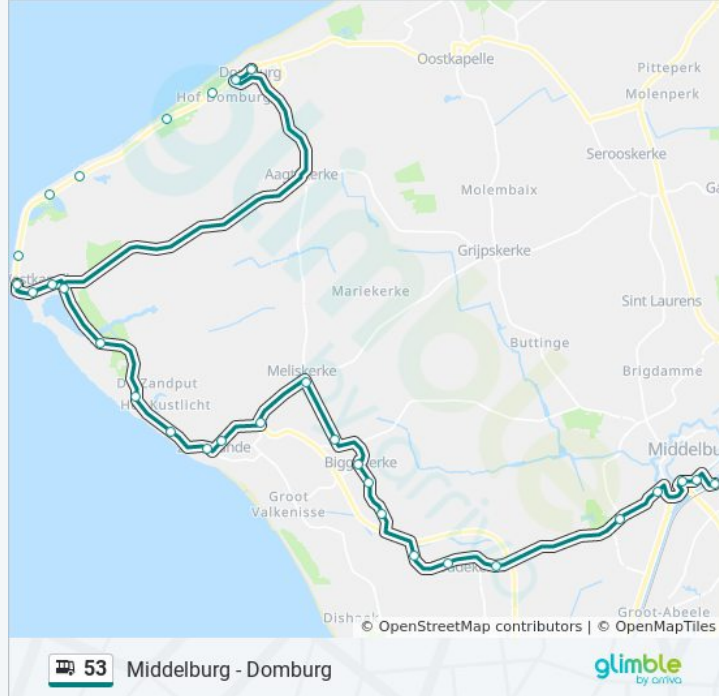

Biggekerke, Kaasboerweg

Biggekerke, Herv. Kerk

Biggekerke, Dorpsstraat

Biggekerke, Koene

Koudekerke, Strandweg

Koudekerke, De Ruyterstraat

Koudekerke, Middelburgsestraat

Middelburg, Toorenvliedt

Middelburg, Langevieleweg

Middelburg, Koestraat(Centrum)

Middelburg, Nieuwe Haven(Centrum)

Middelburg, Station

53 bus dienstroosters en routekaarten zijn beschikbaar als online PDF op moovitapp.com. Gebruik de [Moovit-app](#) om live de vertrektijden van bus-, trein- en metrolijnen te bekijken, en stap-per-stap wegbeschrijvingen voor alle OV-lijnen in Netherlands.

[Over Moovit](#) • [MaaS-oplossingen](#) • [Ondersteunde landen](#) • [Mooviter-gemeenschap](#)

© 2024 Moovit - Alle rechten voorbehouden

Bekijk Live Aankomsttijden