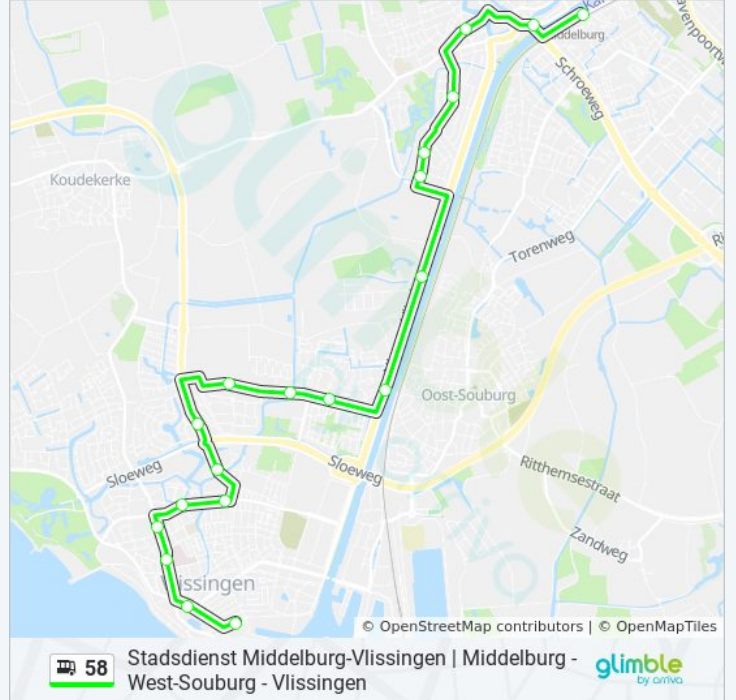

### bus 58 dienstrooster

Vlissingen Scheldeplein (C) Dienstrooster Route:

maandag	06:55 - 17:55
dinsdag	06:55 - 17:55
woensdag	06:55 - 17:55
donderdag	06:55 - 17:55
vrijdag	06:55 - 17:55
zaterdag	09:55 - 16:55
zondag	Niet Operationeel

### Bus 58 info

**Route:** Vlissingen Scheldeplein (C)

**Haltes:** 19

**Ritduur:** 24 min

**Samenvatting Lijn:**

58 bus dienstroosters en routekaarten zijn beschikbaar als online PDF op [moovitapp.com](https://moovitapp.com). Gebruik de [Moovit-app](#) om live de vertrektijden van bus-, trein- en metrolijnen te bekijken, en stap-per-stap wegbeschrijvingen voor alle OV-lijnen in Netherlands.