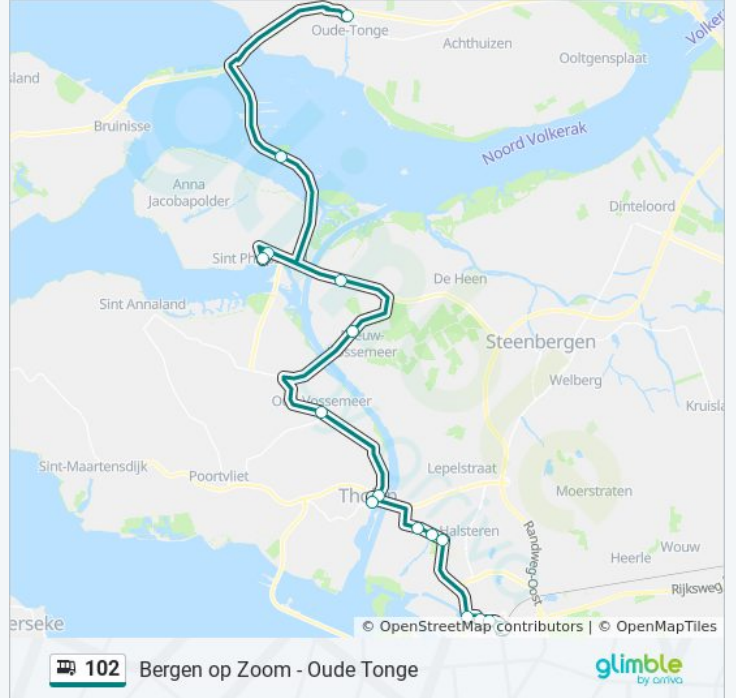

Kijk in de gratis glimble reisapp voor de dichtstbijzijnde halte van bus 102 en hoe laat de eerstvolgende bus 102 aankomt.

Richting: Bergen Op Zoom Station

18 haltes

[BEKIJK LIJNDIENSTROOSTER](#)

Oude-Tonge, Busstation
St.Philipsland, Philipsdam
Sint Philipsland, Stationsstraat
Sint Philipsland, Haven
Nieuw-Vossemeer, Slaakdam
Nieuw-Vossemeer, Molenweg
Oud-Vossemeer, Oud Vossemeersedijk
Tholen, Deltaweg
Tholen, Terreplein
Tholen, Terreplein
Halsteren, Slikkenburg
Halsteren, Tholenseweg
Halsteren, Jannelandseweg
Bergen Op Zoom, Boerenverdriet
Bergen Op Zoom, Burg. Stulemeijerlaan
Bergen Op Zoom, Noordsingel
Bergen Op Zoom, Asselbergsstraat
Bergen Op Zoom, Station

bus 102 dienstrooster

Bergen Op Zoom Station Dienstrooster Route:

maandag	07:14 - 17:14
dinsdag	07:14 - 17:14
woensdag	07:14 - 17:14
donderdag	07:14 - 17:14
vrijdag	07:14 - 17:14
zaterdag	Niet Operationeel
zondag	Niet Operationeel

Bus 102 info

Route: Bergen Op Zoom Station

Haltes: 18

Ritduur: 50 min

Samenvatting Lijn:

Richting: Oude-Tonge Busstation

20 haltes

[BEKIJK LIJNDIENSTROOSTER](#)