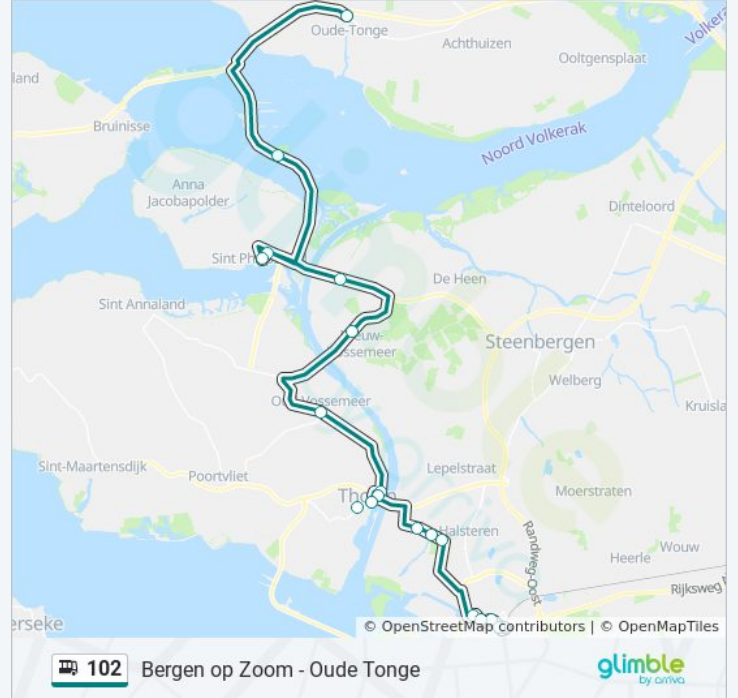

Sint Philipsland, Stationsstraat

Sint Philipsland, Haven

bus 102 dienstrooster

Oude-Tonge Busstation Dienstrooster Route:

maandag	06:33 - 17:22
dinsdag	06:33 - 17:22
woensdag	06:33 - 17:22
donderdag	06:33 - 17:22
vrijdag	06:33 - 17:22
zaterdag	Niet Operationeel
zondag	Niet Operationeel

Bus 102 info

Route: Oude-Tonge Busstation

Haltes: 20

Ritduur: 50 min

Samenvatting Lijn:

St.Philipsland, Philipsdam

Oude-Tonge, Busstation

Richting: St.Philipsland Haven

18 haltes

[BEKIJK LIJNDIENSTROOSTER](#)

Bergen Op Zoom, Station

Bergen Op Zoom, Asselbergsstraat

Bergen Op Zoom, Noordsingel

Bergen Op Zoom, Burg. Stulemeijerlaan

Bergen Op Zoom, Boerenverdriet

Halsteren, Jannelandseweg