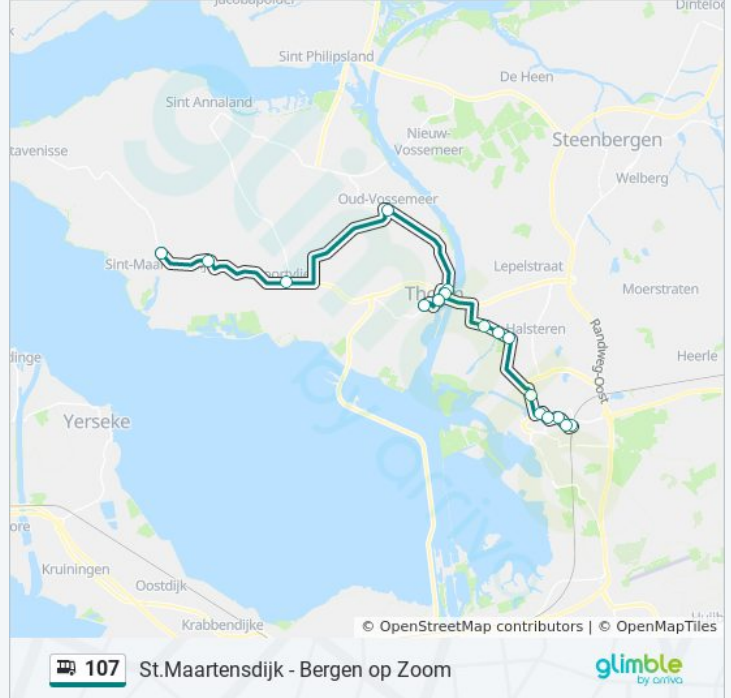

[BEKIJK LIJNDIENSTROOSTER](#)

Bergen Op Zoom, Station
Bergen Op Zoom, Asselbergsstraat
Bergen Op Zoom, Noordsingel
Bergen Op Zoom, Burg. Stulemeijerlaan
Bergen Op Zoom, Boerenverdriet
Bergen Op Zoom, Burgerhout
Halsteren, Jannelandseweg
Halsteren, Tholenseweg
Halsteren, Slikkenburg
Tholen, Deltaweg
Tholen, Terreplein
Tholen, Vliethof
Tholen, Terreplein
Tholen, Deltaweg
Oud-Vossemeer, Oud Vossemeersedijk
Poortvliet, Zuidplantsoen
Scherpenisse, Spuidamstraat
St.Maartensdijk, Prov.Weg

bus 107 dienstrooster

St.Maartensdijk Prov.Weg Dienstrooster Route:

maandag	Niet Operationeel
dinsdag	Niet Operationeel
woensdag	Niet Operationeel
donderdag	Niet Operationeel
vrijdag	Niet Operationeel
zaterdag	13:50 - 14:50
zondag	Niet Operationeel

Bus 107 info

Route: St.Maartensdijk Prov.Weg

Haltes: 18

Ritduur: 37 min

Samenvatting Lijn:

Richting: St.Maartensdijk Prov.Weg

6 haltes

[BEKIJK LIJNDIENSTROOSTER](#)