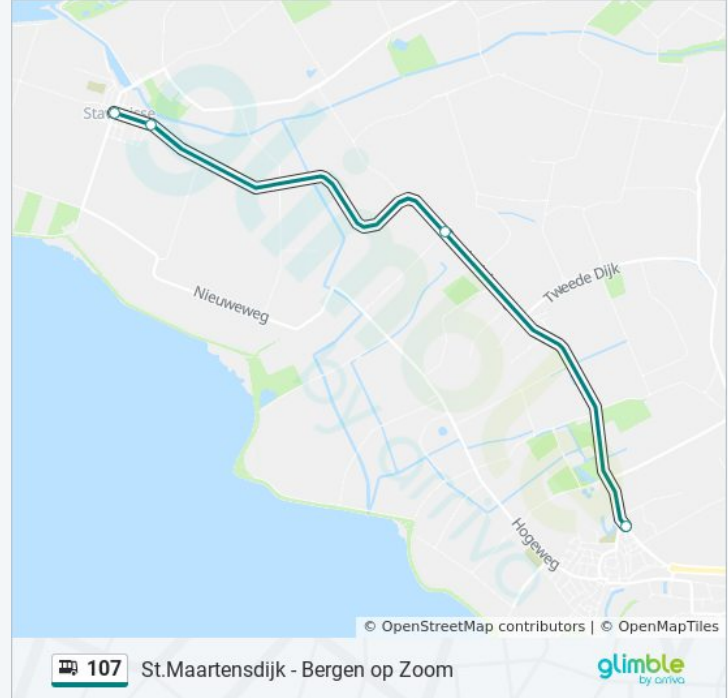

Bus 107 info

Route: Stavenisse

Haltes: 21

Ritduur: 46 min

Samenvatting Lijn:

St.Maartensdijk, Weelweg

Stavenisse, Boswei

Stavenisse, Poststraat