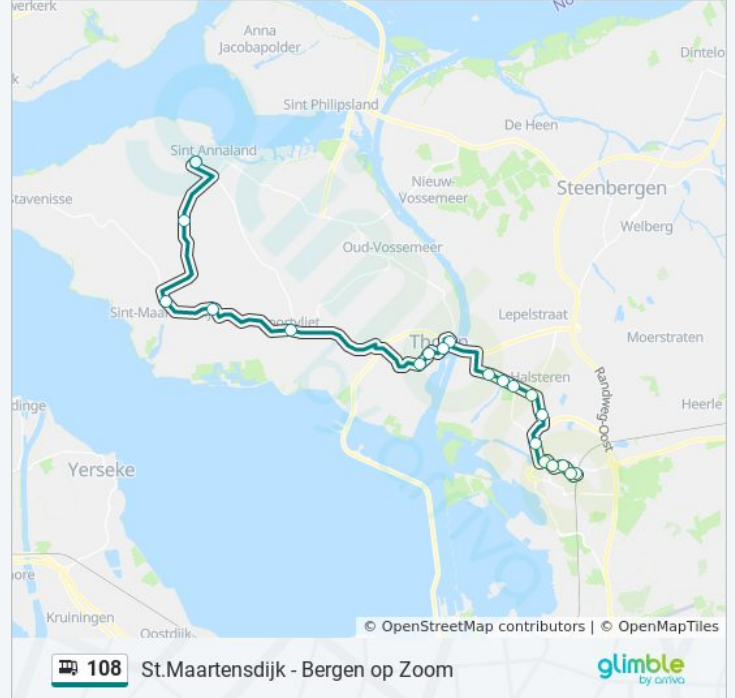

bus 108 dienstrooster

St. Annaland Dorpsweg Dienstrooster Route:

maandag	Niet Operationeel
dinsdag	Niet Operationeel
woensdag	Niet Operationeel
donderdag	05:56 - 13:21
vrijdag	Niet Operationeel
zaterdag	Niet Operationeel
zondag	Niet Operationeel

Bus 108 info

Route: St. Annaland Dorpsweg

Haltes: 20

Ritduur: 47 min

Samenvatting Lijn:

St. Annaland, Tweede Dijk

St. Annaland, Dorpsweg

Richting: St.Maartensdijk Prov.Weg

18 haltes

[BEKIJK LIJNDIENSTROOSTER](#)

Bergen Op Zoom, Station

Bergen Op Zoom, Asselbergsstraat

Bergen Op Zoom, Noordsingel

Bergen Op Zoom, Burg. Stulemeijerlaan

Bergen Op Zoom, Boerenverdriet

Bergen Op Zoom, Burgerhout