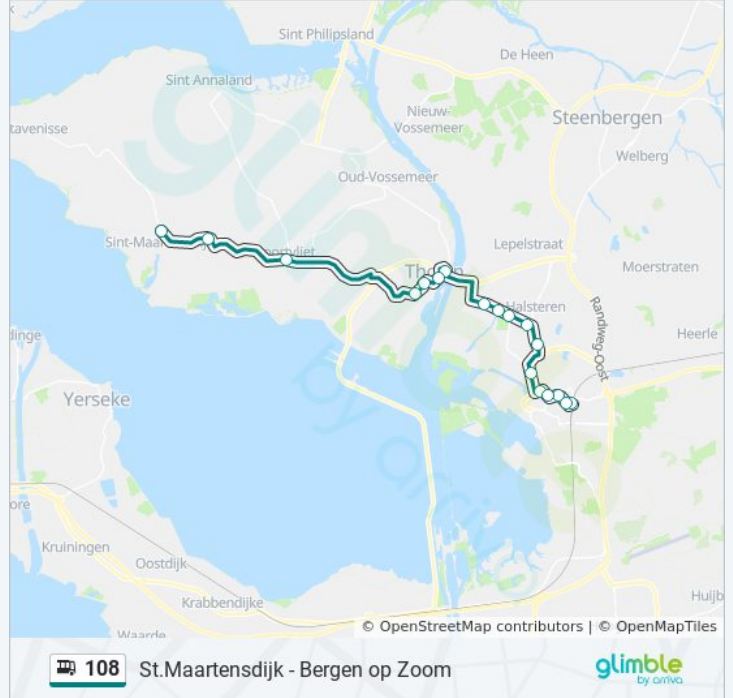

Tholen, Hertenkamp

Poortvliet, Zuidplantsoen

Scherpenisse, Spuidamstraat

St.Maartensdijk, Prov.Weg

bus 108 dienstrooster

St.Maartensdijk Prov.Weg Dienstrooster Route:

maandag	Niet Operationeel
dinsdag	Niet Operationeel
woensdag	Niet Operationeel
donderdag	08:11 - 14:15
vrijdag	Niet Operationeel
zaterdag	Niet Operationeel
zondag	Niet Operationeel

Bus 108 info

Route: St.Maartensdijk Prov.Weg

Haltes: 18

Ritduur: 37 min

Samenvatting Lijn:

108 bus dienstroosters en routekaarten zijn beschikbaar als online PDF op moovitapp.com. Gebruik de [Moovit-app](#) om live de vertrektijden van bus-, trein- en metrolijnen te bekijken, en stap-per-stap wegbeschrijvingen voor alle OV-lijnen in Netherlands.