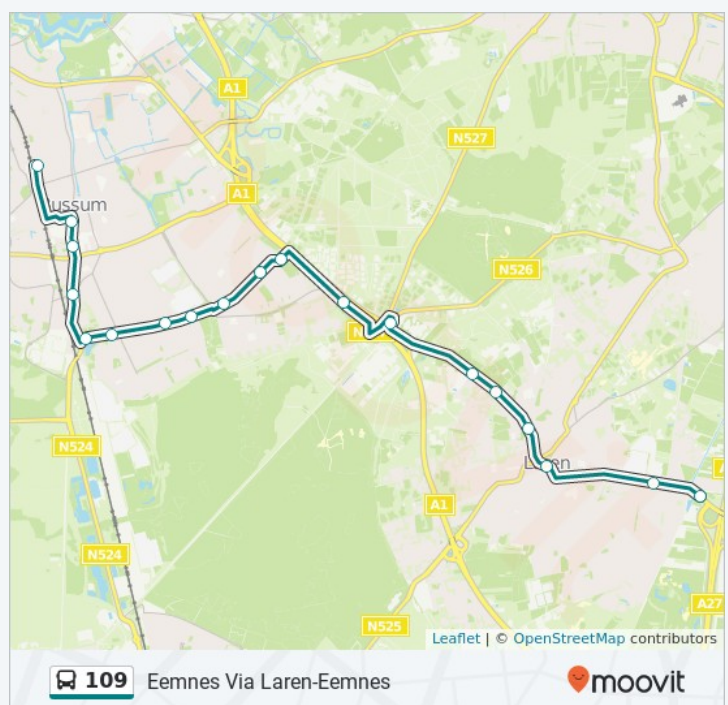

1 Zomertuin, Laren

Laren, Schapendrift

23 's-Gravenwaarde, Laren

Eemnes, Tak

109 bus Dienstrooster

Eemnes Via Laren-Eemnes Dienstrooster Route:

maandag	23:16
dinsdag	Niet Operationeel
woensdag	Niet Operationeel
donderdag	Niet Operationeel
vrijdag	Niet Operationeel
zaterdag	23:16
zondag	23:16

Richting: Hilversum Station

21 haltes

[BEKIJK LIJNDIENSTROOSTER](#)

Eemnes, Tak

Verlegde Laarderweg, Eemnes

Eemnes, Bel Kantoor

29 Zegge, Eemnes

Eemnes, Aartseveen