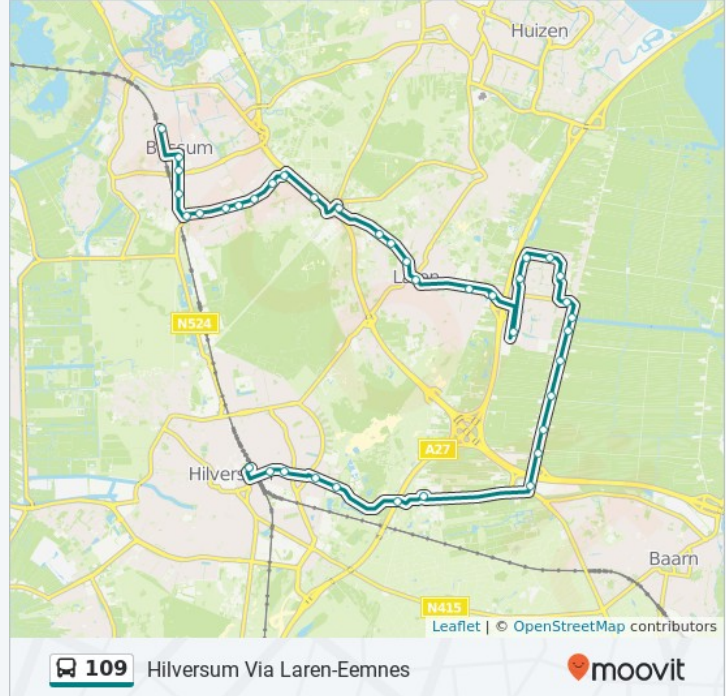

Wakkerendijk, Eemnes

Baarn, Oude A'Damsestraatw.

Baarn, Zandheuvelweg

4 Zandheuvelweg, Baarn

Laren, De Heidebloem

Hilversum, Anna's Hoeve

189 Minckelersstraat, Hilversum

Hilversum, Adelaarstraat

71 Minckelersstraat, Hilversum

Hilversum, Minckelersstraat

1A Minckelersstraat, Hilversum

Hilversum, Bordetstraat

57 Professor Kochstraat, Hilversum

Hilversum, Station

Stationsplein, Hilversum

109 bus dienstroosters en routekaarten zijn beschikbaar als online PDF op moovitapp.com. Gebruik de [Moovit-app](#) om live de vertrektijden van bus-, trein- en metrolijnen te bekijken, en stap-per-stap wegbeschrijvingen voor alle OV-lijnen in Netherlands.