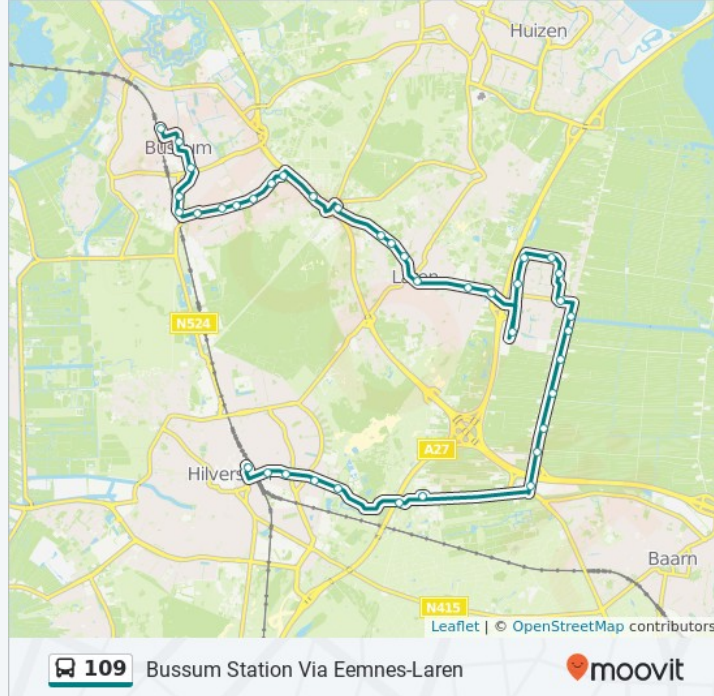

93 Ceintuurbaan, Bussum

Bussum, Laarderweg

230 De Dennen, Bussum

Bussum, Station Zuid

137 De Sparren, Bussum

Bussum, Gooibergstraat

138A-TRAF Brinklaan, Bussum

Bussum, Havenstraat

18 Landstraat, Bussum

Bussum, Wilhelminaplantsoen

31A Brinklaan, Bussum

Bussum, Station

Stationsplein, Bussum

Richting: Eemnes Via Laren-Eemnes

19 haltes

[BEKIJK LIJNDIENSTROOSTER](#)