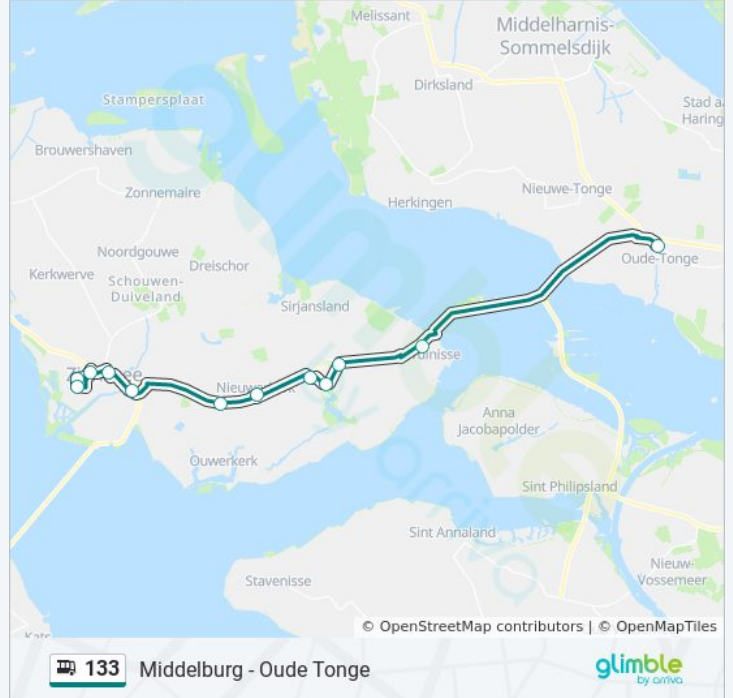

Oude-Tonge, Busstation
 Bruinisse, Dorp
 Oosterland, Oud Heiligeweg
 Oosterland, Dorp
 Oosterland, Even Buiten
 Nieuwerkerk, Busstation
 Ouwerkerk, Vissersweg
 Zierikzee, Sas
 Zierikzee, Busstation
 Zierikzee, Grevelingenstraat
 Zierikzee, Scheldestraat
 Zierikzee, Gemeentehuis

bus 133 dienstrooster

Zierikzee Gemeentehuis Dienstrooster Route:

maandag	23:15
dinsdag	23:15
woensdag	23:15
donderdag	23:15
vrijdag	23:15
zaterdag	Niet Operationeel
zondag	Niet Operationeel

Bus 133 info

Route: Zierikzee Gemeentehuis

Haltes: 12

Ritduur: 37 min

Samenvatting Lijn:

Richting: Zierikzee Sas

26 haltes

[BEKIJK LIJNDIENSTROOSTER](#)

- Middelburg, Station
- Middelburg, Het Groene Woud
- Middelburg, Hof Van Tange
- Middelburg, Sandberglaan
- St.Laurens, Noordweg
- St.Laurens, Boudaenlaan
- St.Laurens, Noorddorpsweg
- Serooskerke, Gapingseweg
- Vrouwenpolder, N57
- Vrouwenpolder, Veersedam Zuid
- Kamperland, Veersedam Noord
- Kamperland, Tunnel N57
- Neeltje Jans, Deltapark
- Westenschouwen, Dorp
- Haamstede, Kriekemeet
- Renesse, Transferium
- Noordwelle, Kuijerdamseweg
- Noordwelle, Provincialeweg