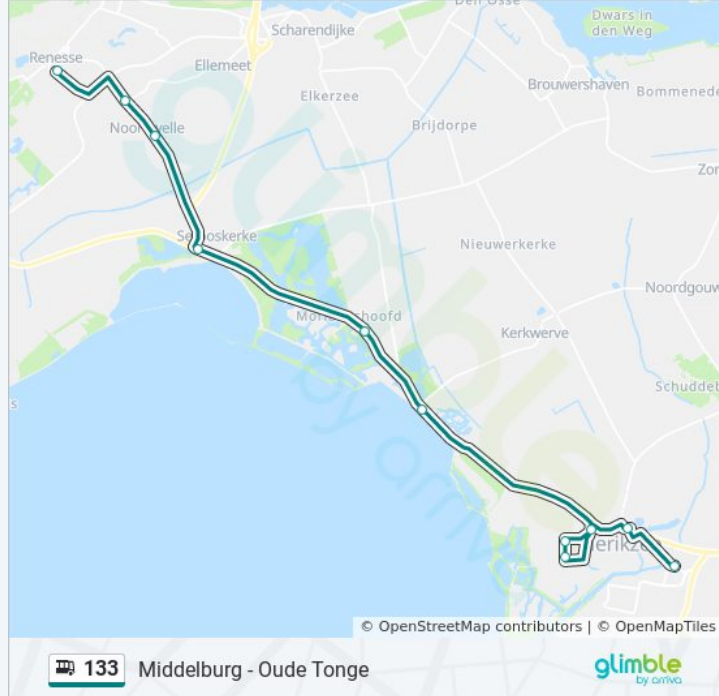

Serooskerke(S), Schelphoek

Moriaanshoofd, Provincialeweg

Kerkwerve, Verseputseweg

Zierikzee, Grevelingenstraat

Zierikzee, Scheldestraat

Zierikzee, Gemeentehuis

Zierikzee, Busstation

Zierikzee, Sas

133 bus dienstroosters en routekaarten zijn beschikbaar als online PDF op moovitapp.com. Gebruik de [Moovit-app](#) om live de vertrektijden van bus-, trein- en metrolijnen te bekijken, en stap-per-stap wegbeschrijvingen voor alle OV-lijnen in Netherlands.

[Over Moovit](#) • [MaaS-oplossingen](#) • [Ondersteunde landen](#) • [Mooviter-gemeenschap](#)

© 2024 Moovit - Alle rechten voorbehouden

Bekijk Live Aankomsttijden