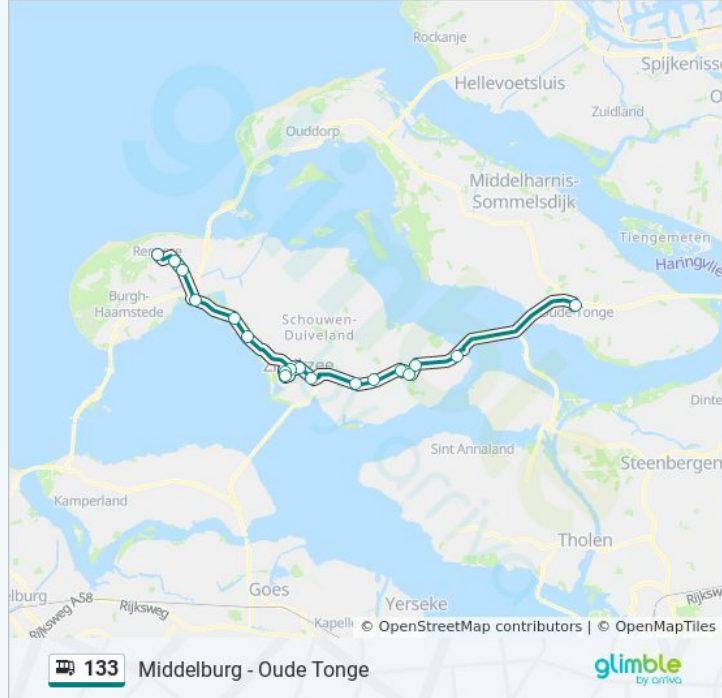

Ouwerkerk, Vissersweg

Nieuwerkerk, Busstation

Oosterland, Even Buiten

Oosterland, Dorp

Oosterland, Oud Heiligeweg

Bruinisse, Dorp

Oude-Tonge, Busstation

Richting: Renesse Transferium

Ouwerkerk, Vissersweg

Zierikzee, Sas

Zierikzee, Busstation

Zierikzee, Grevelingenstraat

Zierikzee, Scheldestraat

bus 133 dienstrooster

Renesse Transferium Dienstrooster Route:

maandag	20:15
dinsdag	20:15
woensdag	20:15
donderdag	20:15
vrijdag	20:15
zaterdag	Niet Operationeel
zondag	08:46 - 20:15

Bus 133 info

Route: Renesse Transferium

Haltes: 18

Ritduur: 54 min

Samenvatting Lijn:

Zierikzee, Gemeentehuis

Kerkwerve, Verseputseweg

Moriaanshoofd, Provincialeweg

Serooskerke(S), Schelphoek

Noordwelle, Provincialeweg

Noordwelle, Kuijerdamseweg

Renesse, Transferium

Richting: Westenschouwen Dorp

20 haltes

[BEKIJK LIJNDIENSTROOSTER](#)

Oude-Tonge, Busstation