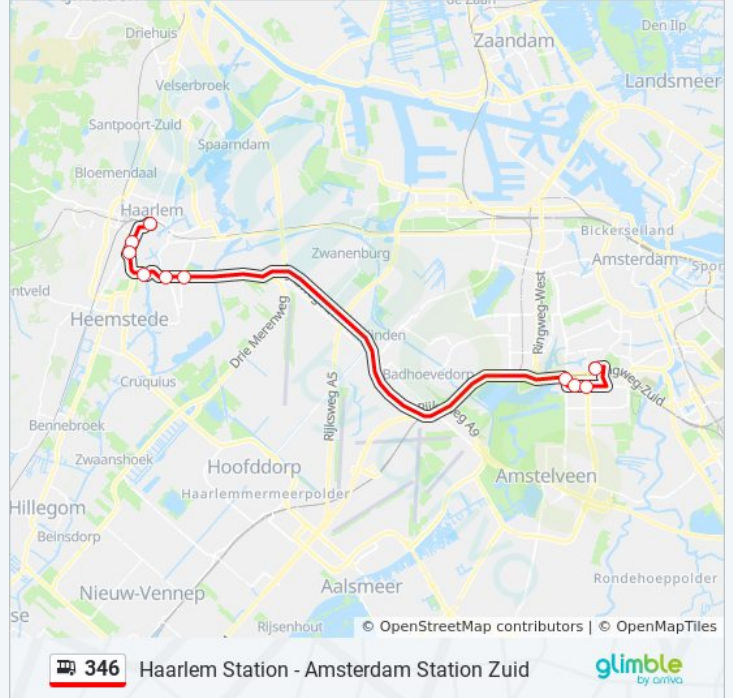

Kijk in de gratis glimble reisapp voor de dichtstbijzijnde halte van bus 346 en hoe laat de eerstvolgende bus 346 aankomt.

Richting: Amsterdam Station Zuid

10 haltes

[BEKIJK LIJNDIENSTROOSTER](#)

Haarlem, Haarlem Station H
Haarlem, Raaksbrug
Haarlem, Centrum/Houtplein
Haarlem, Rustenburgerlaan
Haarlem, Schipholweg/Europaweg
Haarlem, Burgemeester Reinaldapark
Amstelveenseweg
Vumc Hoofdingang
De Boelelaan/Vu
Amsterdam, Station Zuid

bus 346 dienstrooster

Amsterdam Station Zuid Dienstrooster Route:

maandag	00:17 - 23:41
dinsdag	00:02 - 23:41
woensdag	00:02 - 23:41
donderdag	00:02 - 23:41
vrijdag	00:02 - 23:41
zaterdag	00:02 - 23:41
zondag	00:17 - 23:41

Bus 346 info

Route: Amsterdam Station Zuid

Haltes: 10

Ritduur: 35 min

Samenvatting Lijn:

Richting: Haarlem Station

10 haltes

[BEKIJK LIJNDIENSTROOSTER](#)

Amsterdam, Station Zuid

De Boelelaan

Vumc Hoofdingang

Amstelveenseweg

Haarlem, Burgemeester Reinaldapark

Haarlem, Schipholweg/Europaweg

Haarlem, Rustenburgerlaan

Haarlem, Centrum/Houtplein