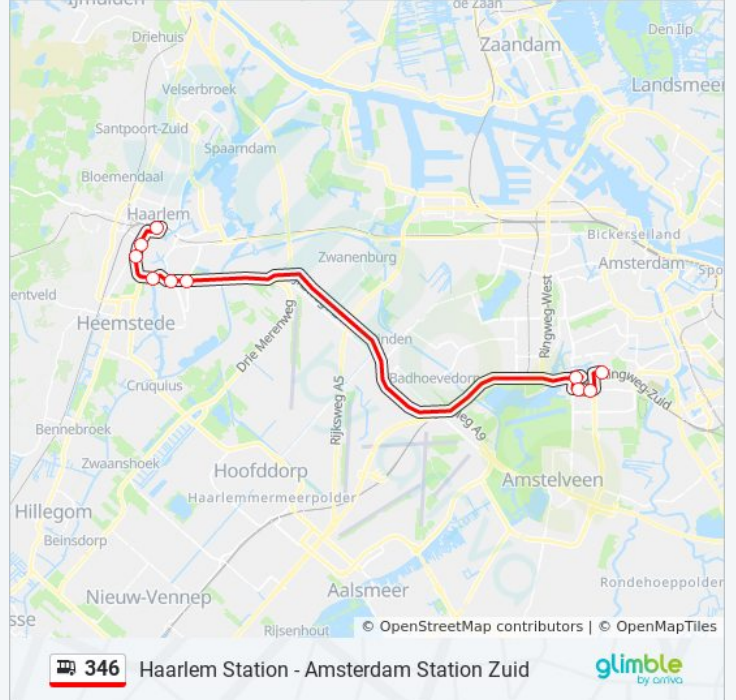

Bus 346 info

Route: Amsterdam Station Zuid

Haltes: 10

Ritduur: 35 min

Samenvatting Lijn:

Richting: Haarlem Station

10 haltes

[BEKIJK LIJNDIENSTROOSTER](#)

Amsterdam, Station Zuid

De Boelelaan

Vumc Hoofdingang

Amstelveenseweg

Haarlem, Burgemeester Reinaldapark

Haarlem, Schipholweg/Europaweg

Haarlem, Rustenburgerlaan

Haarlem, Centrum/Houtplein

Haarlem, Raaksbrug

Haarlem, Haarlem Station H

bus 346 dienstrooster

Haarlem Station Dienstrooster Route:

maandag	00:15 - 23:45
dinsdag	00:15 - 23:45
woensdag	00:15 - 23:45
donderdag	00:15 - 23:45
vrijdag	00:15 - 23:45
zaterdag	00:15 - 23:47
zondag	00:16 - 23:45

Bus 346 info

Route: Haarlem Station

Haltes: 10

Ritduur: 33 min

Samenvatting Lijn:

346 bus dienstroosters en routekaarten zijn beschikbaar als online PDF op moovitapp.com. Gebruik de [Moovit-app](#) om live de vertrektijden van bus-, trein- en metrolijnen te bekijken, en stap-per-stap wegbeschrijvingen voor alle OV-lijnen in Netherlands.