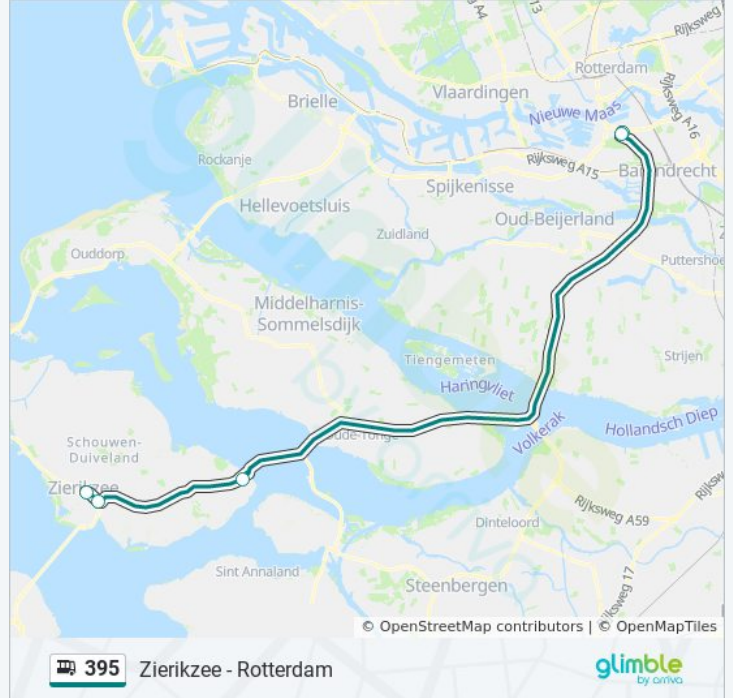

395

Zierikzee - Rotterdam

Download De App

De buslijn 395 (Zierikzee - Rotterdam) heeft 2 routes. Op werkdagen zijn de diensturen:

(1) Rotterdam Zuidplein: 06:12 - 17:12(2) Zierikzee Busstation: 07:50 - 18:20

Kijk in de gratis glimble reisapp voor de dichtstbijzijnde halte van bus 395 en hoe laat de eerstvolgende bus 395 aankomt.

Richting: Rotterdam Zuidplein

5 haltes

[BEKIJK LIJNDIENSTROOSTER](#)

Zierikzee, Busstation

Zierikzee, Sas

Bruinisse, Dorp

Zuidplein (Perron G)

Rotterdam, Zuidplein

bus 395 dienstrooster

Rotterdam Zuidplein Dienstrooster Route:

maandag	06:12 - 17:12
dinsdag	06:12 - 17:12
woensdag	06:12 - 17:12
donderdag	Niet Operationeel
vrijdag	06:12 - 17:12
zaterdag	Niet Operationeel
zondag	Niet Operationeel

Bus 395 info

Route: Rotterdam Zuidplein

Haltes: 5

Ritduur: 62 min

Samenvatting Lijn:

Richting: Zierikzee Busstation

4 haltes

[BEKIJK LIJNDIENSTROOSTER](#)