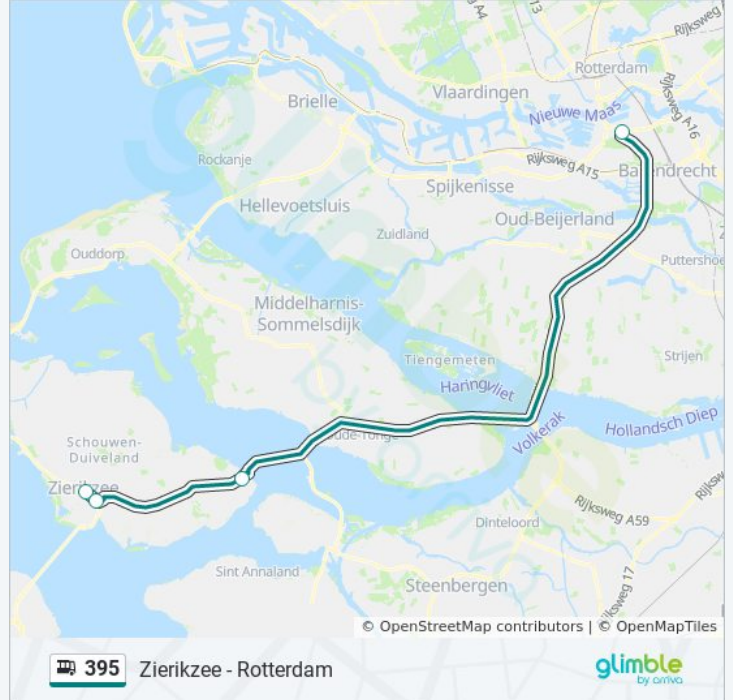

Kijk in de gratis glimble reisapp voor de dichtstbijzijnde halte van bus 395 en hoe laat de eerstvolgende bus 395 aankomt.

Richting: Rotterdam Zuidplein

5 haltes

[BEKIJK LIJNDIENSTROOSTER](#)

Zierikzee, Busstation

Bus 395 info

Route: Rotterdam Zuidplein

Haltes: 5

Ritduur: 62 min

Samenvatting Lijn:

Richting: Zierikzee Busstation

4 haltes

[BEKIJK LIJNDIENSTROOSTER](#)

Rotterdam, Zuidplein

Bruinisse, Dorp

Zierikzee, Sas

Zierikzee, Busstation

bus 395 dienstrooster

Zierikzee Busstation Dienstrooster Route:

maandag	07:50 - 18:20
dinsdag	07:50 - 18:20
woensdag	07:50 - 18:20
donderdag	Niet Operationeel
vrijdag	07:50 - 18:20
zaterdag	Niet Operationeel
zondag	Niet Operationeel

Bus 395 info

Route: Zierikzee Busstation

Haltes: 4

Ritduur: 56 min

Samenvatting Lijn:

395 bus dienstroosters en routekaarten zijn beschikbaar als online PDF op moovitapp.com. Gebruik de [Moovit-app](#) om live de vertrektijden van bus-, trein- en metrolijnen te bekijken, en stap-per-stap wegbeschrijvingen voor alle OV-lijnen in Netherlands.