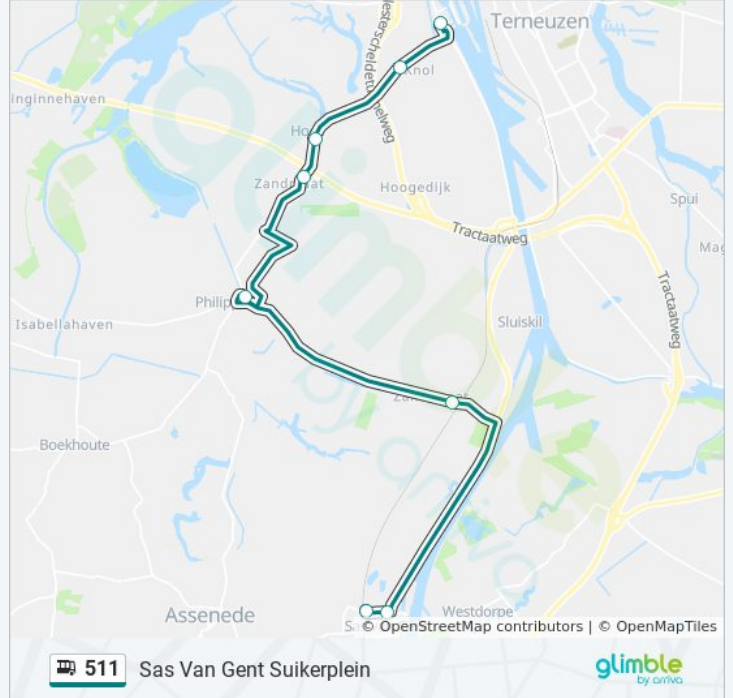

Kijk in de gratis glimble reisapp voor de dichtstbijzijnde halte van bus 511 en hoe laat de eerstvolgende bus 511 aankomt.

Richting: Sas Van Gent Suikerplein

8 haltes

[BEKIJK LIJNDIENSTROOSTER](#)

Terneuzen, Busstation Wst

Terneuzen, De Knol

Hoek, Busstation

Hoek, Mauritsfort

Philippine, Dorp

Zandstraat, Zandstraat

Sas Van Gent, Bolwerk

Sas Van Gent, Suikerplein

bus 511 dienstrooster

Sas Van Gent Suikerplein Dienstrooster Route:

maandag	08:01 - 17:01
dinsdag	08:01 - 17:01
woensdag	08:01 - 17:01
donderdag	08:01 - 17:01
vrijdag	08:01 - 17:01
zaterdag	Niet Operationeel
zondag	Niet Operationeel

Bus 511 info

Route: Sas Van Gent Suikerplein

Haltes: 8

Ritduur: 22 min

Samenvatting Lijn:

Richting: Terneuzen Busstation Wst

8 haltes

[BEKIJK LIJNDIENSTROOSTER](#)