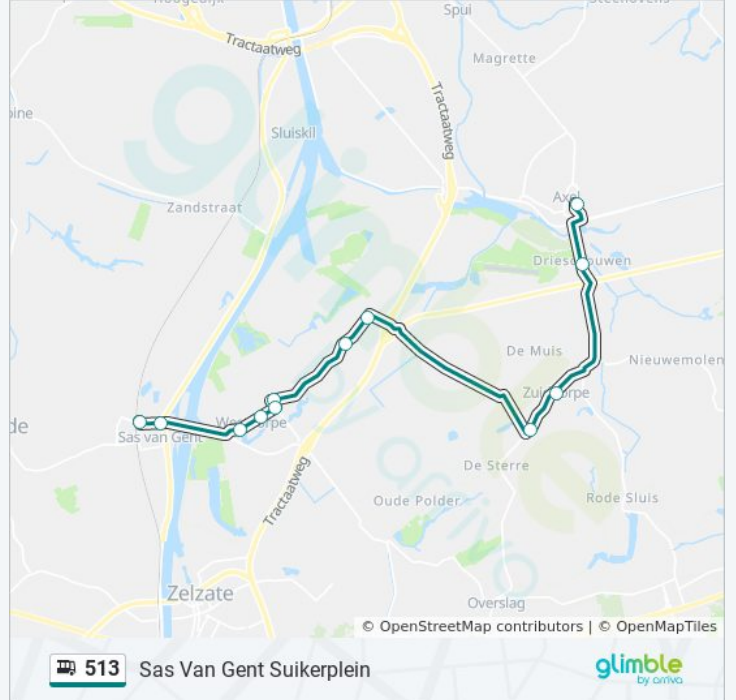

Richting: Axel Nassastraat

12 haltes

[BEKIJK LIJNDIENSTROOSTER](#)

Sas Van Gent, Suikerplein
Sas Van Gent, Bolwerk
Westdorpe, Vissersverkorting
Westdorpe, Bernhardstraat
Westdorpe, Molenstraat
Westdorpe, Kerk
Westdorpe, Graaf Jansdijk
Westdorpe, Zwartenhoek
Zuiddorpe, Hoofdweg Zuid
Zuiddorpe, Kerk
Axel, Drieschouwen
Axel, Nassastraat

Bus 513 info

Route: Axel Nassastraat

Haltes: 12

Ritduur: 26 min

Samenvatting Lijn:

Richting: Sas Van Gent Suikerplein

12 haltes

[BEKIJK LIJNDIENSTROOSTER](#)

bus 513 dienstrooster

Sas Van Gent Suikerplein Dienstrooster Route:

maandag	08:07 - 17:07
dinsdag	08:07 - 17:07
woensdag	08:07 - 17:07
donderdag	08:07 - 17:07
vrijdag	08:07 - 17:07
zaterdag	Niet Operationeel
zondag	Niet Operationeel

Bus 513 info

Route: Sas Van Gent Suikerplein

Haltes: 12

Ritduur: 26 min

Samenvatting Lijn:

513 bus dienstroosters en routekaarten zijn beschikbaar als online PDF op moovitapp.com. Gebruik de [Moovit-app](#) om live de vertrektijden van bus-, trein- en metrolijnen te bekijken, en stap-per-stap wegbeschrijvingen voor alle OV-lijnen in Netherlands.