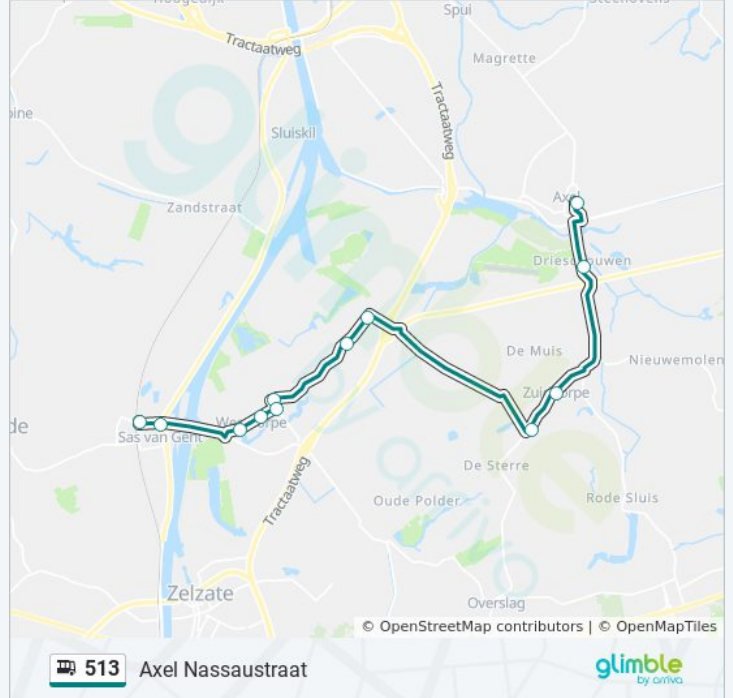

513

Axel Nassastraat

Download De App

De buslijn 513 (Axel Nassastraat) heeft 2 routes. Op werkdagen zijn de diensturen:

(1) Axel Nassastraat: 08:24 - 17:24(2) Sas Van Gent Suikerplein: 08:07 - 17:07

Kijk in de gratis glimble reisapp voor de dichtstbijzijnde halte van bus 513 en hoe laat de eerstvolgende bus 513 aankomt.

Richting: Axel Nassastraat

12 haltes

[BEKIJK LIJNDIENSTROOSTER](#)

Sas Van Gent, Suikerplein
Sas Van Gent, Bolwerk
Westdorpe, Vissersverkorting
Westdorpe, Bernhardstraat
Westdorpe, Molenstraat
Westdorpe, Kerk
Westdorpe, Graaf Jansdijk
Westdorpe, Zwartenhoek
Zuiddorpe, Hoofdweg Zuid
Zuiddorpe, Kerk
Axel, Drieschouwen
Axel, Nassastraat

bus 513 dienstrooster

Axel Nassastraat Dienstrooster Route:

maandag	08:24 - 17:24
dinsdag	08:24 - 17:24
woensdag	08:24 - 17:24
donderdag	08:24 - 17:24
vrijdag	08:24 - 17:24
zaterdag	Niet Operationeel
zondag	Niet Operationeel

Bus 513 info

Route: Axel Nassastraat

Haltes: 12

Ritduur: 26 min

Samenvatting Lijn:

Richting: Sas Van Gent Suikerplein

12 haltes

[BEKIJK LIJNDIENSTROOSTER](#)