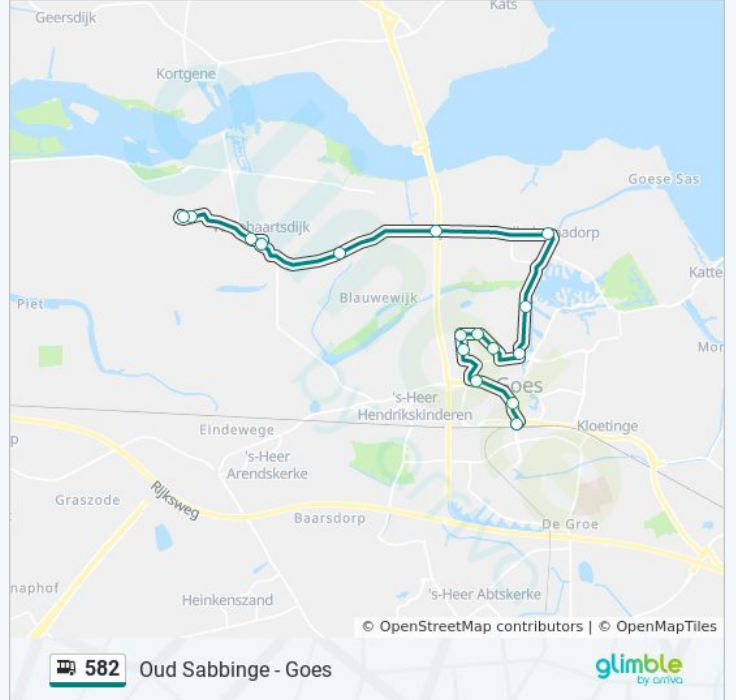

Bus 582 info

Route: Goes Station

Haltes: 20

Ritduur: 26 min

Samenvatting Lijn:

Richting: Oud-Sabbinge Ring

16 haltes

[BEKIJK LIJNDIENSTROOSTER](#)

Goes, Station
 Goes, Westwal (Centrum)
 Goes, Tiendenschuur
 Goes, Van Hogendorp
 Goes, Laan Der Ver.Naties
 Goes, Erasmuspark
 Goes, Troelstralaan
 Goes, Ringbaan-West
 Goes, Westhavendijk
 Wilhelminadorp, Nh Kerk
 Wilhelminadorp, Roodewijk
 Wolphaartsdijk, Kaaidijk
 Wolphaartsdijk, Lepelstraat
 Wolphaartsdijk, Molendijk
 Oud-Sabbinge, Camping De Haas
 Oud-Sabbinge, Ring

bus 582 dienstrooster

Oud-Sabbinge Ring Dienstrooster Route:

maandag	07:49 - 16:49
dinsdag	07:49 - 16:49
woensdag	07:49 - 16:49
donderdag	07:49 - 16:49
vrijdag	07:49 - 16:49
zaterdag	Niet Operationeel
zondag	Niet Operationeel

Bus 582 info

Route: Oud-Sabbinge Ring

Haltes: 16

Ritduur: 24 min

Samenvatting Lijn:

582 bus dienstroosters en routekaarten zijn beschikbaar als online PDF op moovitapp.com. Gebruik de [Moovit-app](#) om live de vertrektijden van bus-, trein- en metrolijnen te bekijken, en stap-per-stap wegbeschrijvingen voor alle OV-lijnen in Netherlands.