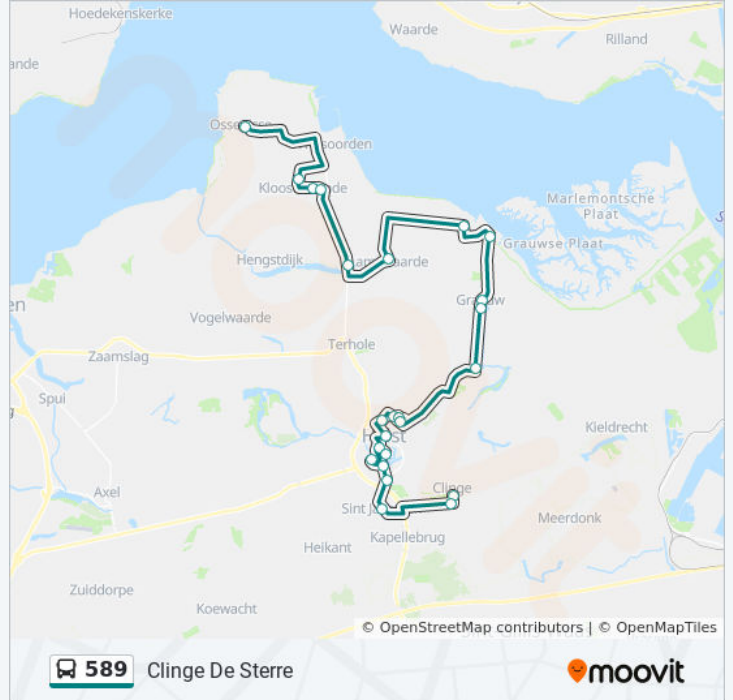

10 haltes

[BEKIJK LIJNDIENSTROOSTER](#)

Ossenisse, Lageweg

Kloosterzande, Kerk

Kloosterzande, Europlein

Kloosterzande, Cloosterstraat

Kuitaart, Dorp

Lamswaarde, Kerk

Kruispolderhaven, Kruispolderhaven

Paal, Duivenhoeksestraat

Graauw, Oude Kaai

Graauw, Dorpsstraat

bus 589 dienstrooster

Graauw Dorpsstraat Dienstrooster Route:

maandag	17:05
dinsdag	17:05
woensdag	17:05
donderdag	17:05
vrijdag	17:05
zaterdag	Niet Operationeel
zondag	Niet Operationeel

Bus 589 info

Route: Graauw Dorpsstraat

Haltes: 10

Ritduur: 26 min

Samenvatting Lijn:

Richting: Graauw Dorpsstraat

16 haltes

[BEKIJK LIJNDIENSTROOSTER](#)

Hulst, 'S-Gravenhofplein

Hulst, Busstation

Hulst, Van Ceulenplein

Hulst, Oude Polderstraat

Hulst, Huisartsenpost

Hulst, De Blaauwe Hoeve

Zandberg, Dorp

Graauw, Dorpsstraat