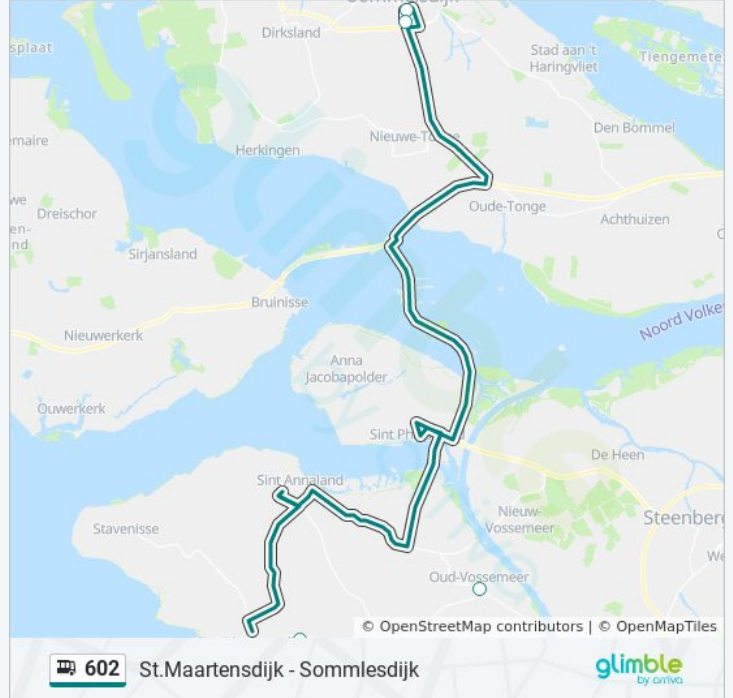

Richting: St.Maartensdijk Prov.Weg

12 haltes

[BEKIJK LIJNDIENSTROOSTER](#)

Middelharnis, Gemeentehuis

Sommelsdijk, Campus

Sint Philipsland, Stationsstraat

Sint Philipsland, Haven

Oud-Vossemeer, Oud Vossemeersedijk

Tholen, Deltaweg

Tholen, Terreplein

Tholen, Vliethof

Tholen, Hertenkamp

Poortvliet, Zuidplantsoen

Scherpenisse, Spuidamstraat

St.Maartensdijk, Prov.Weg

bus 602 dienstrooster

St.Maartensdijk Prov.Weg Dienstrooster Route:

maandag	Niet Operationeel
dinsdag	Niet Operationeel
woensdag	Niet Operationeel
donderdag	Niet Operationeel
vrijdag	16:19
zaterdag	Niet Operationeel
zondag	Niet Operationeel

Bus 602 info

Route: St.Maartensdijk Prov.Weg

Haltes: 12

Ritduur: 57 min

Samenvatting Lijn: