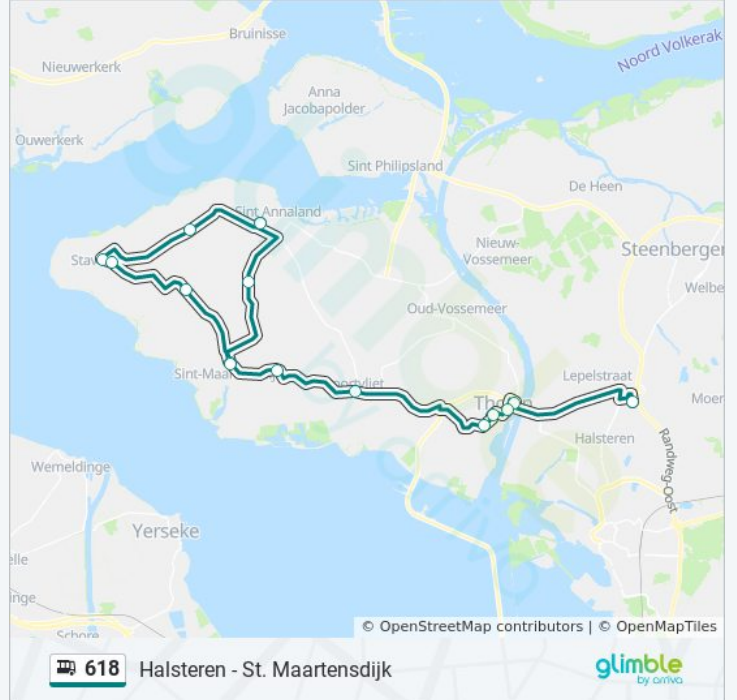

Bus 618 info

Route: Halsteren Steenspil

Haltes: 15

Ritduur: 60 min

Samenvatting Lijn:

Richting: St.Maartensdijk Prov.Weg

14 haltes

[BEKIJK LIJNDIENSTROOSTER](#)

bus 618 dienstrooster

St.Maartensdijk Prov.Weg Dienstrooster Route:

maandag	Niet Operationeel
dinsdag	Niet Operationeel
woensdag	Niet Operationeel
donderdag	Niet Operationeel
vrijdag	15:20 - 16:10
zaterdag	Niet Operationeel
zondag	Niet Operationeel

Bus 618 info

Route: St.Maartensdijk Prov.Weg

Haltes: 14

Ritduur: 57 min

Samenvatting Lijn:

618 bus dienstroosters en routekaarten zijn beschikbaar als online PDF op moovitapp.com. Gebruik de [Moovit-app](#) om live de vertrektijden van bus-, trein- en metrolijnen te bekijken, en stap-per-stap wegbeschrijvingen voor alle OV-lijnen in Netherlands.