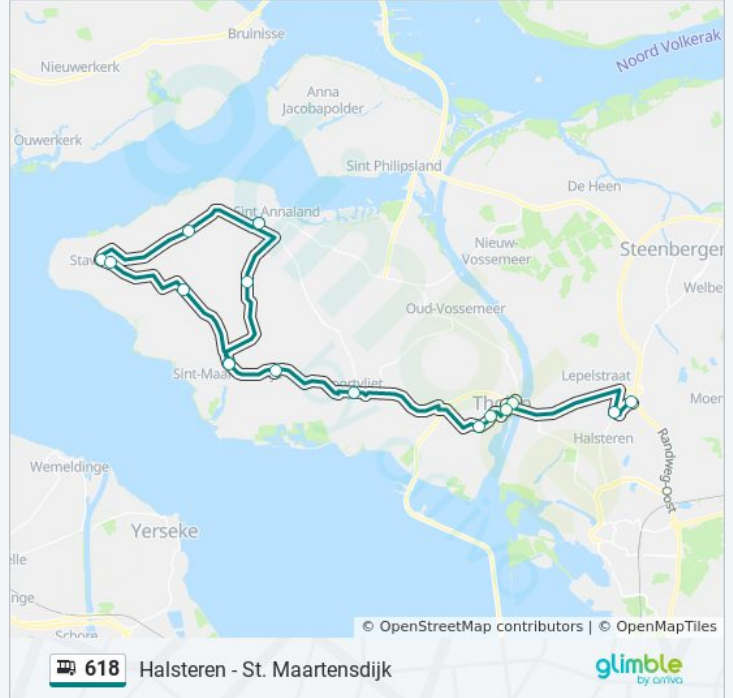

Kijk in de gratis glimble reisapp voor de dichtstbijzijnde halte van bus 618 en hoe laat de eerstvolgende bus 618 aankomt.

Richting: Halsteren Steenspil

15 haltes

[BEKIJK LIJNDIENSTROOSTER](#)

St.Maartensdijk, Prov.Weg
Stavenisse, Boswei
Stavenisse, Poststraat
Stavenisse, Tolweg
St.Annaland, Dorpsweg
St.Annaland, Tweede Dijk
St.Maartensdijk, Prov.Weg
Scherpenisse, Spuidamstraat
Poortvliet, Zuidplantsoen
Tholen, Hertenkamp
Tholen, Vliethof
Tholen, Terreplein
Tholen, Deltaweg
Halsteren, Molenplein
Halsteren, Steenspil

bus 618 dienstrooster

Halsteren Steenspil Dienstrooster Route:

maandag	Niet Operationeel
dinsdag	Niet Operationeel
woensdag	Niet Operationeel
donderdag	Niet Operationeel
vrijdag	07:24
zaterdag	Niet Operationeel
zondag	Niet Operationeel

Bus 618 info

Route: Halsteren Steenspil

Haltes: 15

Ritduur: 60 min

Samenvatting Lijn:

Richting: St.Maartensdijk Prov.Weg

14 haltes

[BEKIJK LIJNDIENSTROOSTER](#)