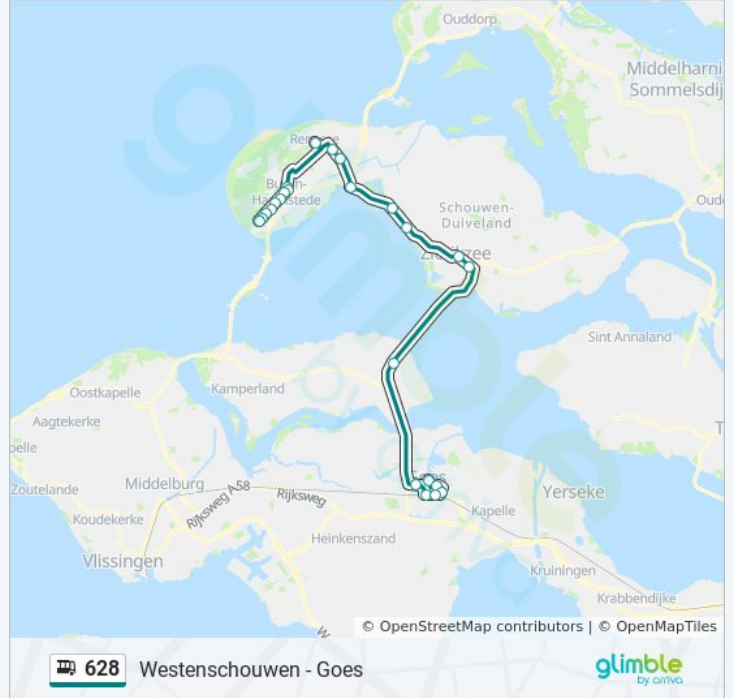

## Richting: Goes Via Renesse, Transferium

17 haltes

[BEKIJK LIJNDIENSTROOSTER](#)

Westenschouwen, Dorp  
 Haamstede, Kriekemeet  
 Renesse, Transferium  
 Noordwelle, Kuijerdamseweg  
 Noordwelle, Provincialeweg  
 Serooskerke(S), Schelphoek  
 Moriaanshoofd, Provincialeweg  
 Kerkwerve, Verseputseweg  
 Zierikzee, Busstation  
 Zierikzee, Sas  
 Colijnsplaat, Zeelandbrug  
 Goes, Tiendenschuur  
 Goes, Station  
 Goes, Kloetingseweg  
 Goes, Goese Lyceum  
 Goes, Ostrea Lyceum  
 Goes, A.Joachimikade

## bus 628 dienstrooster

Goes Via Renesse, Transferium Dienstrooster

Route:

maandag	07:18
dinsdag	07:18
woensdag	07:18
donderdag	Niet Operationeel
vrijdag	Niet Operationeel
zaterdag	Niet Operationeel
zondag	Niet Operationeel

## Bus 628 info

**Route:** Goes Via Renesse, Transferium

**Haltes:** 17

**Ritduur:** 74 min

**Samenvatting Lijn:**

## Richting: Zierikzee Busstation

9 haltes

[BEKIJK LIJNDIENSTROOSTER](#)

Goes, A.Joachimikade  
 Goes, Ostrea Lyceum  
 Goes, Goese Lyceum  
 Goes, Kloetingseweg  
 Goes, Station  
 Goes, Tiendenschuur  
 Colijnsplaat, Zeelandbrug  
 Zierikzee, Sas  
 Zierikzee, Busstation