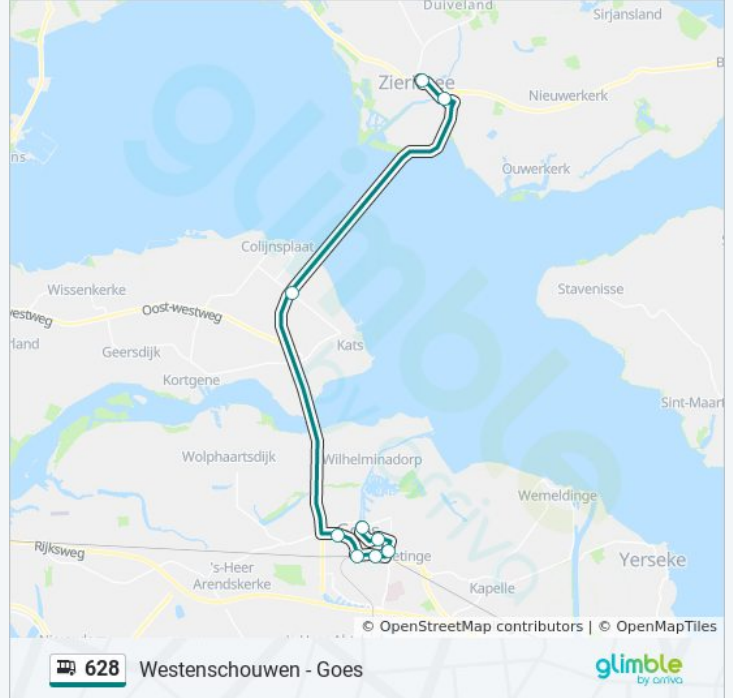

## Richting: Goes A.Joachimikade

5 haltes

[BEKIJK LIJNDIENSTROOSTER](#)

Goes, Station

Goes, Kloetingseweg

Goes, Goese Lyceum

Goes, Ostrea Lyceum

Goes, A.Joachimikade

## bus 628 dienstrooster

Goes A.Joachimikade Dienstrooster Route:

maandag	09:20
dinsdag	09:20
woensdag	09:20
donderdag	Niet Operationeel
vrijdag	Niet Operationeel
zaterdag	Niet Operationeel
zondag	Niet Operationeel

## Bus 628 info

**Route:** Goes A.Joachimikade

**Haltes:** 5

**Ritduur:** 9 min

**Samenvatting Lijn:**