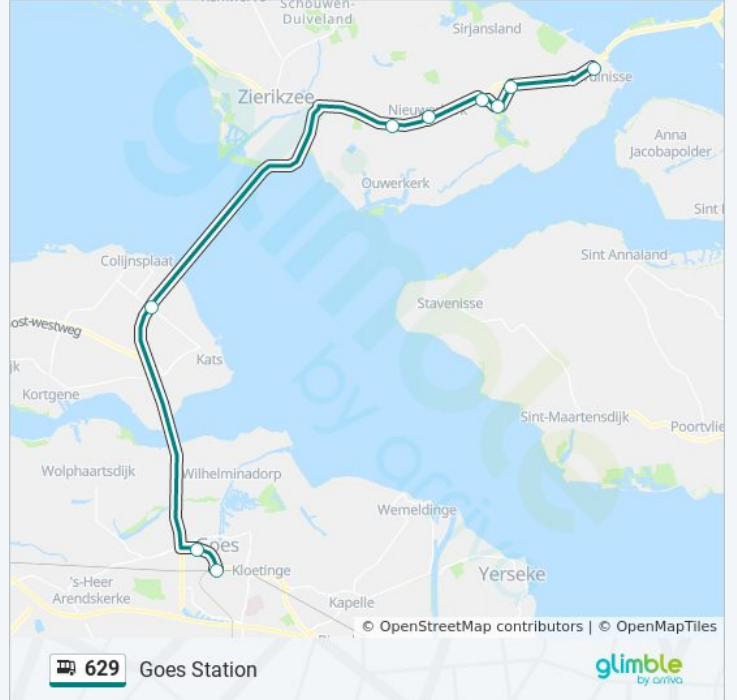

Route: Bruinisse Dorp

Haltes: 9

Ritduur: 37 min

Samenvatting Lijn:

Richting: Goes Goese Lyceum

7 haltes

[BEKIJK LIJNDIENSTROOSTER](#)

- Ouwkerk, Vissersweg
- Nieuwerkerk, Busstation
- Colijnsplaat, Zeelandbrug
- Goes, Calvin College
- Goes, A.Joachimikade
- Goes, Ostrea Lyceum
- Goes, Goese Lyceum

- Bruinisse, Dorp
- Oosterland, Oud Heiligeweg
- Oosterland, Dorp
- Oosterland, Even Buiten
- Nieuwerkerk, Busstation
- Ouwerkerk, Vissersweg
- Colijnsplaat, Zeelandbrug
- Goes, Tiendenschuur
- Goes, Station

bus 629 dienstrooster

Goes Station Dienstrooster Route:

maandag	07:29 - 08:39
dinsdag	07:29 - 08:39
woensdag	07:29 - 08:39
donderdag	Niet Operationeel
vrijdag	Niet Operationeel
zaterdag	Niet Operationeel
zondag	Niet Operationeel

Bus 629 info

Route: Goes Station

Haltes: 9

Ritduur: 40 min

Samenvatting Lijn:

629 bus dienstroosters en routekaarten zijn beschikbaar als online PDF op moovitapp.com. Gebruik de [Moovit-app](#) om live de vertrektijden van bus-, trein- en metrolijnen te bekijken, en stap-per-stap wegbeschrijvingen voor alle OV-lijnen in Netherlands.