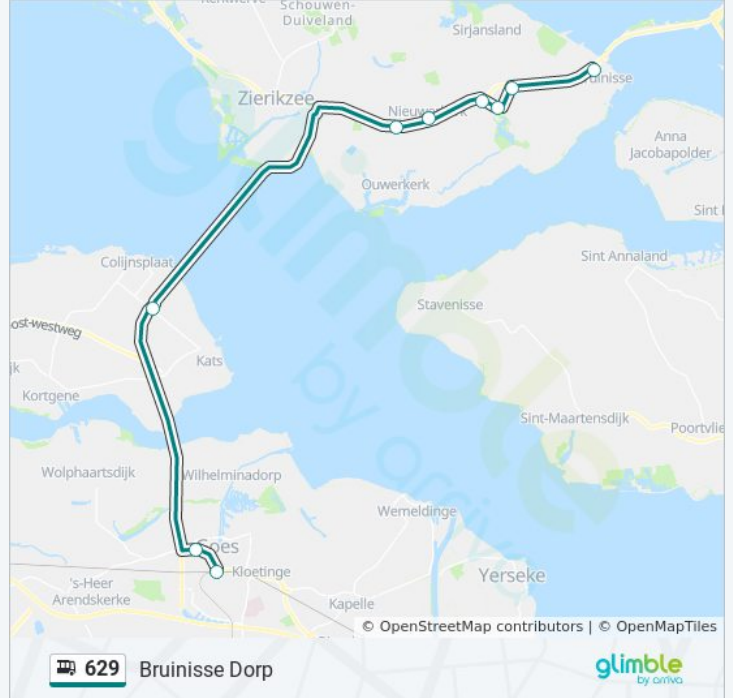

Kijk in de gratis glimble reisapp voor de dichtstbijzijnde halte van bus 629 en hoe laat de eerstvolgende bus 629 aankomt.

Richting: Bruinisse Dorp

9 haltes

[BEKIJK LIJNDIENSTROOSTER](#)

Goes, Station

Goes, Tiendenschuur

Colijnsplaat, Zeelandbrug

Ouwerkerk, Vissersweg

Nieuwerkerk, Busstation

Oosterland, Even Buiten

Oosterland, Dorp

Oosterland, Oud Heiligeweg

Bruinisse, Dorp

bus 629 dienstrooster

Route: Bruinisse Dorp

Haltes: 9

Ritduur: 37 min

Samenvatting Lijn:

Richting: Goes Goese Lyceum

7 haltes

[BEKIJK LIJNDIENSTROOSTER](#)

- Ouwkerk, Vissersweg
- Nieuwerkerk, Busstation
- Colijnsplaat, Zeelandbrug
- Goes, Calvin College
- Goes, A.Joachimikade
- Goes, Ostrea Lyceum
- Goes, Goese Lyceum

Bus 629 info

Route: Goes Goese Lyceum

Haltes: 7

Ritduur: 37 min

Samenvatting Lijn:

Richting: Goes Station

9 haltes

[BEKIJK LIJNDIENSTROOSTER](#)