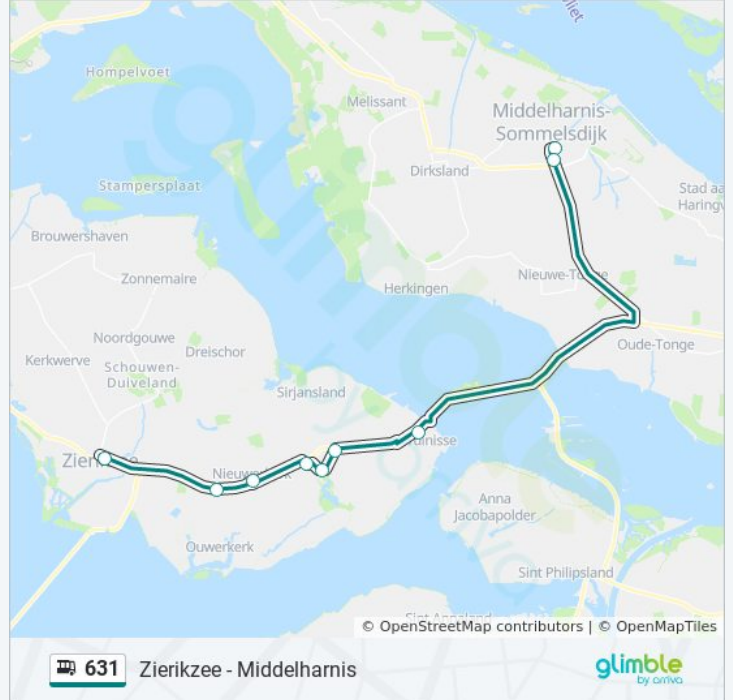

Middelharnis, Gemeentehuis

Sommelsdijk, Campus

Bruinisse, Dorp

Oosterland, Oud Heiligeweg

Oosterland, Dorp

Oosterland, Even Buiten

Nieuwerkerk, Busstation

Ouwerkerk, Vissersweg

Zierikzee, Busstation

bus 631 dienstrooster

Zierikzee Busstation Dienstrooster Route:

maandag	Niet Operationeel
dinsdag	Niet Operationeel
woensdag	Niet Operationeel
donderdag	Niet Operationeel
vrijdag	13:52 - 16:20
zaterdag	Niet Operationeel
zondag	Niet Operationeel

Bus 631 info

Route: Zierikzee Busstation

Haltes: 9

Ritduur: 40 min

Samenvatting Lijn:

631 bus dienstroosters en routekaarten zijn beschikbaar als online PDF op moovitapp.com. Gebruik de [Moovit-app](#) om live de vertrektijden van bus-, trein- en metrolijnen te bekijken, en stap-per-stap wegbeschrijvingen voor alle OV-lijnen in Netherlands.