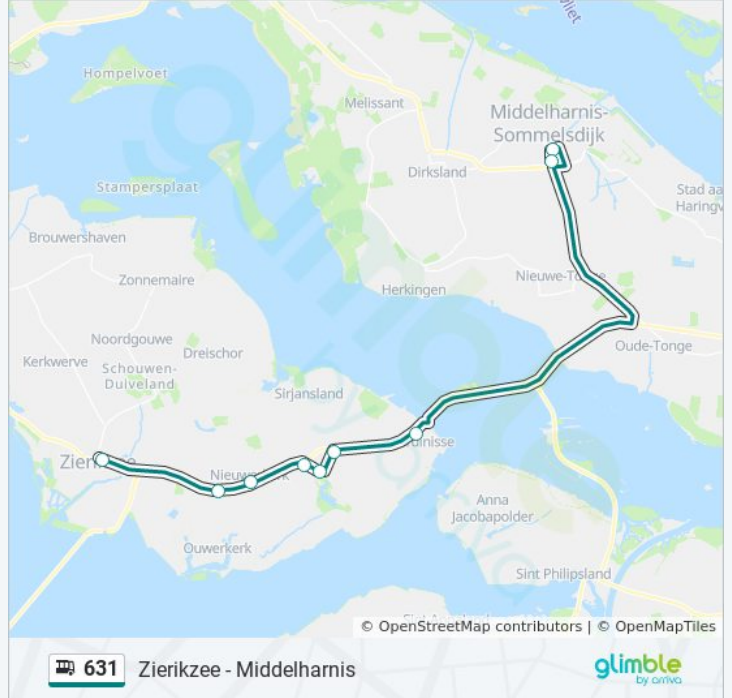

Zierikzee, Busstation
 Ouwerkerk, Vissersweg
 Nieuwerkerk, Busstation
 Oosterland, Even Buiten
 Oosterland, Dorp
 Oosterland, Oud Heiligeweg
 Bruinisse, Dorp
 Middelharnis, Gemeentehuis
 Sommeldijk, Campus

bus 631 dienstrooster

Sommeldijk Campus Dienstrooster Route:

maandag	Niet Operationeel
dinsdag	Niet Operationeel
woensdag	Niet Operationeel
donderdag	Niet Operationeel
vrijdag	07:47 - 08:34
zaterdag	Niet Operationeel
zondag	Niet Operationeel

Bus 631 info

Route: Sommeldijk Campus

Haltes: 9

Ritduur: 41 min

Samenvatting Lijn:

Richting: Zierikzee Busstation

9 haltes

[BEKIJK LIJNDIENSTROOSTER](#)