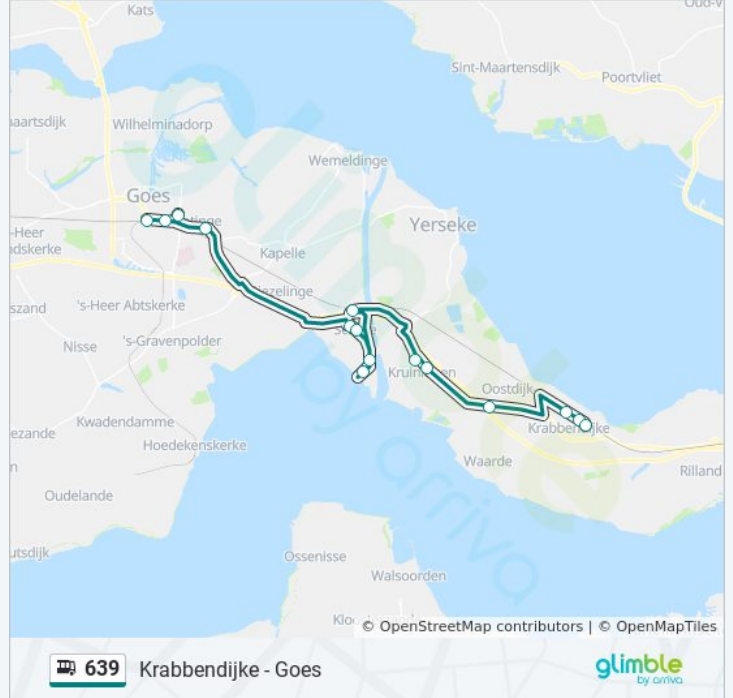

bus 639 dienstrooster

Krabbendijke Calvin College Dienstrooster Route:

maandag	Niet Operationeel
dinsdag	Niet Operationeel
woensdag	Niet Operationeel
donderdag	Niet Operationeel
vrijdag	14:11 - 14:40
zaterdag	Niet Operationeel
zondag	Niet Operationeel

Bus 639 info

Route: Krabbendijke Calvin College

Haltes: 15

Ritduur: 37 min

Samenvatting Lijn:

Richting: Kruiningen Zandweg

10 haltes

[BEKIJK LIJNDIENSTROOSTER](#)