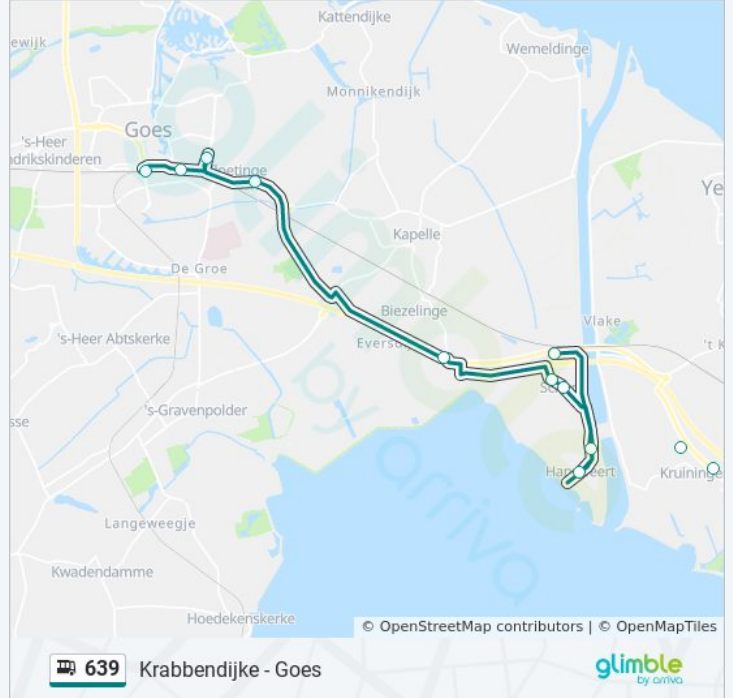

Krabbendijke, Calvin College
 Krabbendijke, Station
 Krabbendijke, Westelijke Parallelweg
 Oostdijk, Luchtenburg
 Kruiningen, De Uitkijk
 Kruiningen, Zandweg
 Schore, Oude Rijksweg
 Hansweert, Braakmanstraat
 Hansweert, Boomdijk
 Schore, Nieuwe Kerkplein
 Schore, Frisostraat
 Biezelinghe, Caisson
 Kloetinge, Molen
 Goes, Goese Lyceum
 Goes, Kloetingseweg
 Goes, Station

bus 639 dienstrooster

Goes Station Dienstrooster Route:

maandag	Niet Operationeel
dinsdag	Niet Operationeel
woensdag	Niet Operationeel
donderdag	Niet Operationeel
vrijdag	08:21
zaterdag	Niet Operationeel
zondag	Niet Operationeel

Bus 639 info

Route: Goes Station

Haltes: 16

Ritduur: 44 min

Samenvatting Lijn:

Richting: Krabbendijke

12 haltes

[BEKIJK LIJNDIENSTROOSTER](#)