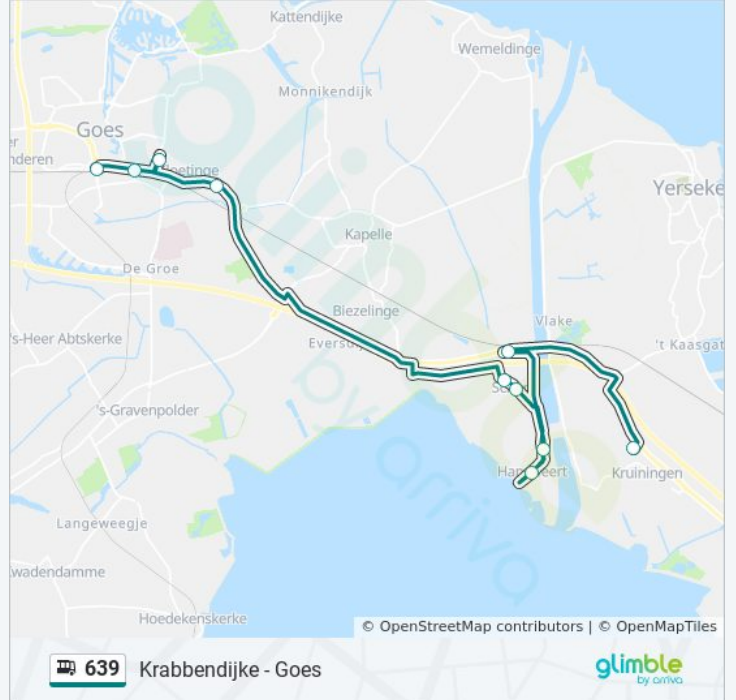

Schore, Oude Rijksweg

Kruiningen, Zandweg

bus 639 dienstrooster

Kruiningen Zandweg Dienstrooster Route:

maandag	Niet Operationeel
dinsdag	Niet Operationeel
woensdag	Niet Operationeel
donderdag	Niet Operationeel
vrijdag	15:30 - 16:26
zaterdag	Niet Operationeel
zondag	Niet Operationeel

Bus 639 info

Route: Kruiningen Zandweg

Haltes: 10

Ritduur: 29 min

Samenvatting Lijn:

639 bus dienstroosters en routekaarten zijn beschikbaar als online PDF op moovitapp.com. Gebruik de [Moovit-app](#) om live de vertrektijden van bus-, trein- en metrolijnen te bekijken, en stap-per-stap wegbeschrijvingen voor alle OV-lijnen in Netherlands.