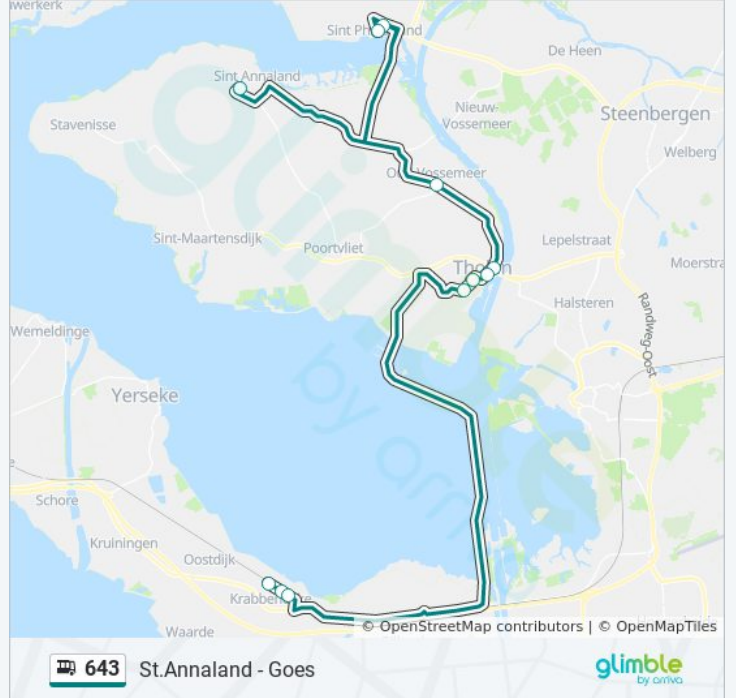

Bus 643 info

Route: Goes Tiendenschuur

Haltes: 11

Ritduur: 58 min

Samenvatting Lijn:

Richting: Krabbendijke Westelijke Parallelweg

11 haltes

[BEKIJK LIJNDIENSTROOSTER](#)

St. Annaland, Dorpsweg

Sint Philipsland, Stationsstraat

Sint Philipsland, Haven

Oud-Vossemeer, Oud Vossemeersedijk

Tholen, Deltaweg

Tholen, Terreplein

Tholen, Vliethof

Tholen, Hertenkamp

Krabbendijke, Calvijn College

Krabbendijke, Station

Krabbendijke, Westelijke Parallelweg

bus 643 dienstrooster

Krabbendijke Westelijke Parallelweg Dienstrooster

Route:

maandag	Niet Operationeel
dinsdag	Niet Operationeel
woensdag	Niet Operationeel
donderdag	07:24
vrijdag	07:24
zaterdag	Niet Operationeel
zondag	Niet Operationeel

Bus 643 info

Route: Krabbendijke Westelijke Parallelweg

Haltes: 11

Ritduur: 57 min

Samenvatting Lijn:

Richting: St. Annaland Dorpsweg

17 haltes

[BEKIJK LIJNDIENSTROOSTER](#)