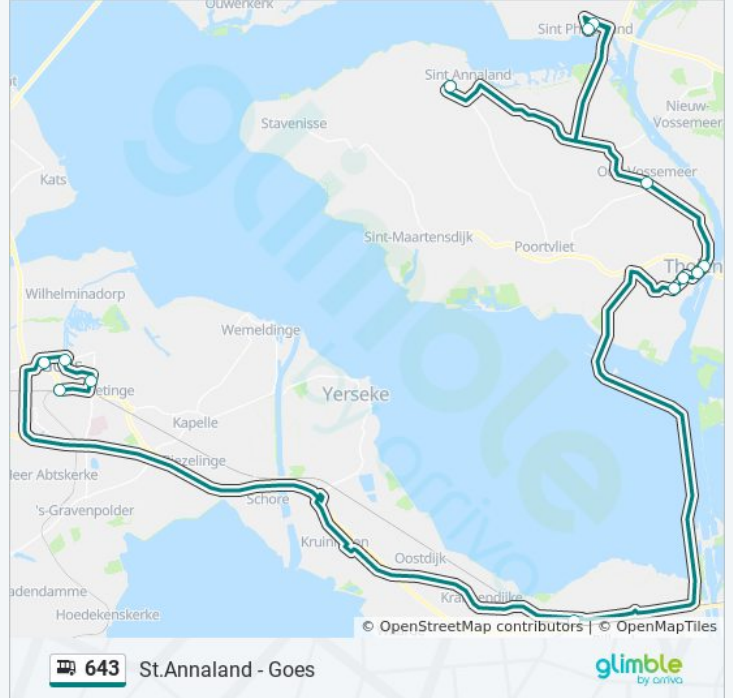

Kijk in de gratis glimble reisapp voor de dichtstbijzijnde halte van bus 643 en hoe laat de eerstvolgende bus 643 aankomt.

Richting: Goes Station

13 haltes

[BEKIJK LIJNDIENSTROOSTER](#)

St. Annaland, Dorpsweg

Goes, Calvin College

Goes, A. Joachimikade

Goes, Goese Lyceum

Goes, Station

bus 643 dienstrooster

Goes Station Dienstrooster Route:

maandag	Niet Operationeel
dinsdag	Niet Operationeel
woensdag	Niet Operationeel
donderdag	07:10
vrijdag	07:10
zaterdag	Niet Operationeel
zondag	Niet Operationeel

Bus 643 info

Route: Goes Station

Haltes: 13

Ritduur: 91 min

Samenvatting Lijn:

Richting: Goes Tiendenschuur

11 haltes

[BEKIJK LIJNDIENSTROOSTER](#)

Bus 643 info

Route: Goes Tiendenschuur

Haltes: 11

Ritduur: 58 min

Samenvatting Lijn:

Richting: Krabbendijke Westelijke Parallelweg

11 haltes

[BEKIJK LIJNDIENSTROOSTER](#)