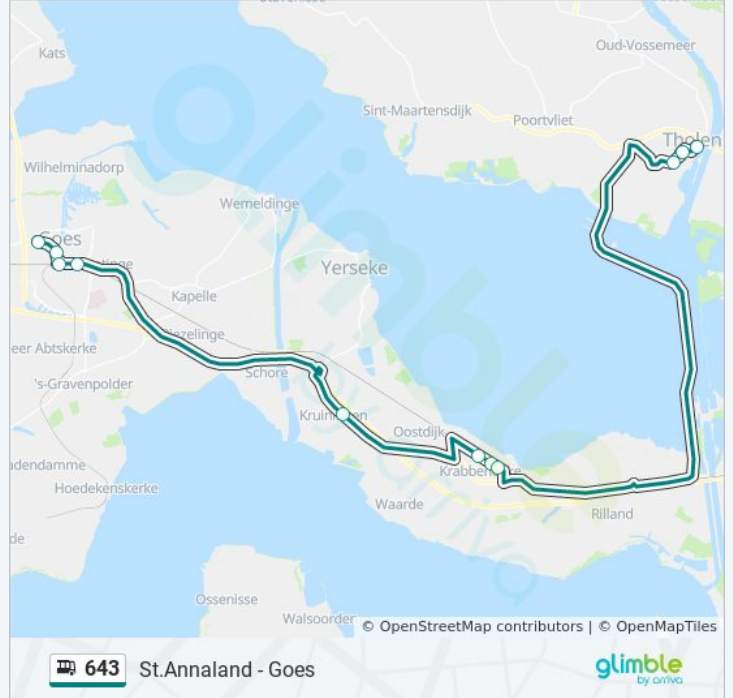

bus 643 dienstrooster

Goes Tiendenschuur Dienstrooster Route:

maandag	Niet Operationeel
dinsdag	Niet Operationeel
woensdag	Niet Operationeel
donderdag	08:19
vrijdag	08:19
zaterdag	Niet Operationeel
zondag	Niet Operationeel

Bus 643 info

Route: Goes Tiendenschuur

Haltes: 11

Ritduur: 58 min

Samenvatting Lijn:

Richting: Krabbendijke Westelijke Parallelweg

11 haltes

[BEKIJK LIJNDIENSTROOSTER](#)