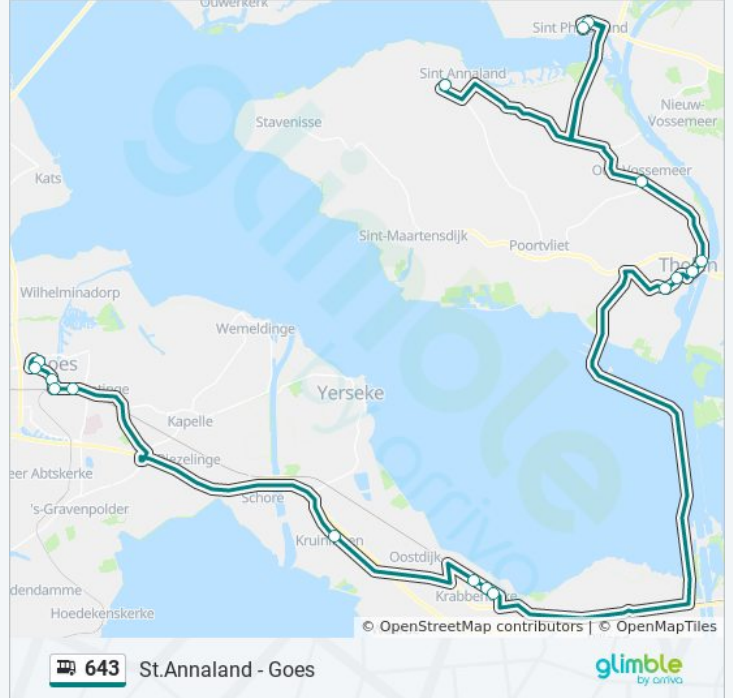

St. Annaland, Dorpsweg

bus 643 dienstrooster

St. Annaland Dorpsweg Dienstrooster Route:

maandag	Niet Operationeel
dinsdag	Niet Operationeel
woensdag	Niet Operationeel
donderdag	13:39 - 17:28
vrijdag	13:39 - 17:28
zaterdag	Niet Operationeel
zondag	Niet Operationeel

Bus 643 info

Route: St. Annaland Dorpsweg

Haltes: 17

Ritduur: 75 min

Samenvatting Lijn:

Richting: St.Philipsland Stationsstraat

2 haltes

[BEKIJK LIJNDIENSTROOSTER](#)