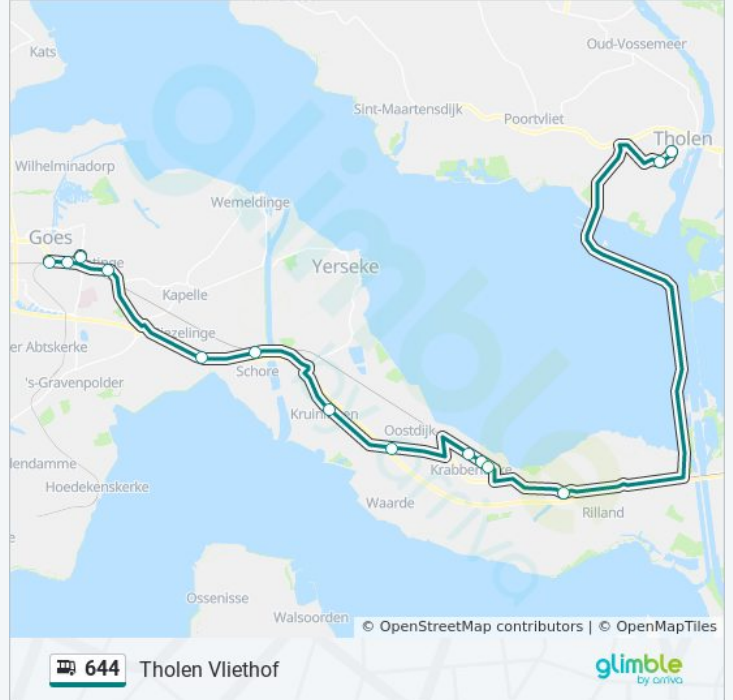

Schore, Oude Rijksweg

Kruiningen, De Uitkijk

Oostdijk, Luchtenburg

Krabbendijke, Westelijke Parallelweg

Krabbendijke, Station

Krabbendijke, Calvijn College

Rilland, Stationsbuurt

Tholen, Hertenkamp

Tholen, Vliethof

**bus 644 dienstrooster**

Tholen Vliethof Dienstrooster Route:

maandag	Niet Operationeel
dinsdag	Niet Operationeel
woensdag	Niet Operationeel
donderdag	16:34
vrijdag	16:34
zaterdag	Niet Operationeel
zondag	Niet Operationeel

**Bus 644 info**

**Route:** Tholen Vliethof

**Haltes:** 14

**Ritduur:** 54 min

**Samenvatting Lijn:**

644 bus dienstroosters en routekaarten zijn beschikbaar als online PDF op [moovitapp.com](https://moovitapp.com). Gebruik de [Moovit-app](#) om live de vertrektijden van bus-, trein- en metrolijnen te bekijken, en stap-per-stap wegbeschrijvingen voor alle OV-lijnen in Netherlands.