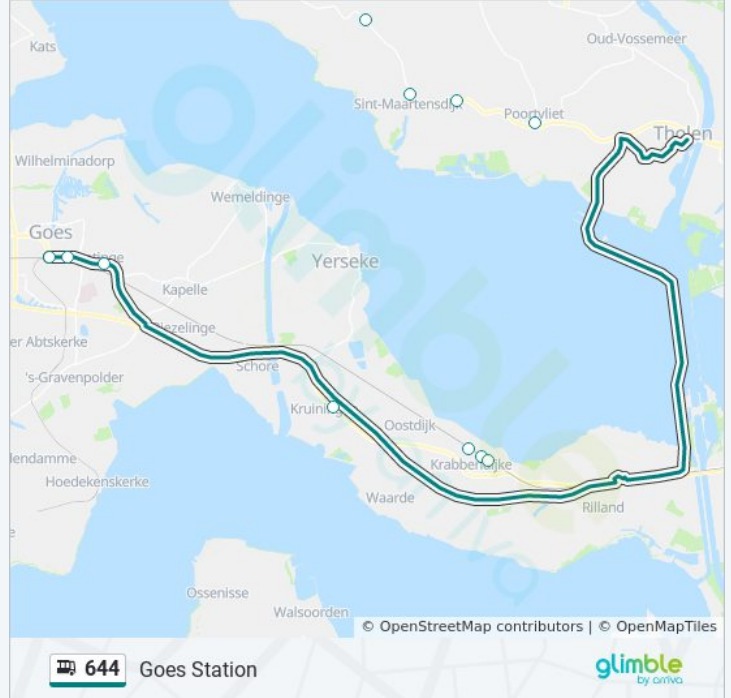

## Richting: Goes Station

13 haltes

[BEKIJK LIJNDIENSTROOSTER](#)

Stavenisse, Poststraat

Stavenisse, Boswei

St.Maartensdijk, Weelweg

St.Maartensdijk, Prov.Weg

Scherpenisse, Spuidamstraat

## bus 644 dienstrooster

Goes Station Dienstrooster Route:

maandag	Niet Operationeel
dinsdag	Niet Operationeel
woensdag	Niet Operationeel
donderdag	07:20 - 07:46
vrijdag	07:20 - 07:46
zaterdag	Niet Operationeel
zondag	Niet Operationeel

## Bus 644 info

**Route:** Goes Station

**Haltes:** 13

**Ritduur:** 67 min

**Samenvatting Lijn:**