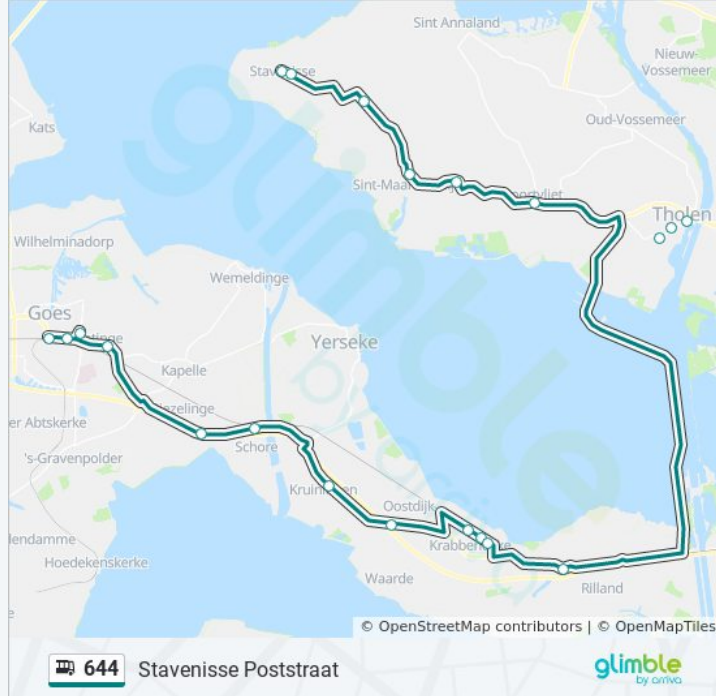

## Bus 644 info

**Route:** Stavenisse Poststraat

**Haltes:** 21

**Ritduur:** 71 min

**Samenvatting Lijn:**

St.Maartensdijk, Weelweg

Stavenisse, Boswei

Stavenisse, Poststraat

**Richting: Tholen Vliethof**

14 haltes

[BEKIJK LIJNDIENSTROOSTER](#)

Goes, Station

Goes, Kloetingseweg

Goes, Goese Lyceum

Kloetinge, Molen

Biezelingse, Caisson