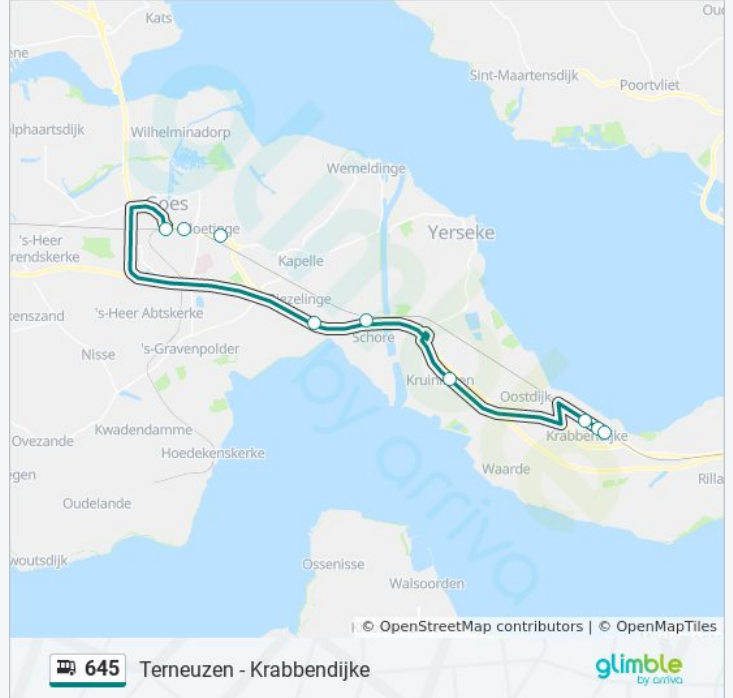

Richting: Krabbendijke Calvin College

16 haltes

[BEKIJK LIJNDIENSTROOSTER](#)

Zaamslag, Busstation
Terneuzen, Ziekenhuis
Terneuzen, Zeldenrustlaan
Terneuzen, Sloelaan
Terneuzen, Rooseveltlaan
Terneuzen, Serlippensstraat
Terneuzen, Prof.Zeemanstraat
Terneuzen, Scheldorado
Terneuzen, Oostelijk Bolwerk
Terneuzen, Stadhuis
Terneuzen, De Westkant
Terneuzen, Busstation Wst
Terneuzen, Busstation Wst
'S-Heerenhoek, Tolplein
Kruiningen, De Uitkijk
Krabbendijke, Calvin College

bus 645 dienstrooster

Krabbendijke Calvin College Dienstrooster Route:

maandag	Niet Operationeel
dinsdag	07:13
woensdag	07:13
donderdag	Niet Operationeel
vrijdag	Niet Operationeel
zaterdag	Niet Operationeel
zondag	Niet Operationeel

Bus 645 info

Route: Krabbendijke Calvin College

Haltes: 16

Ritduur: 66 min

Samenvatting Lijn: