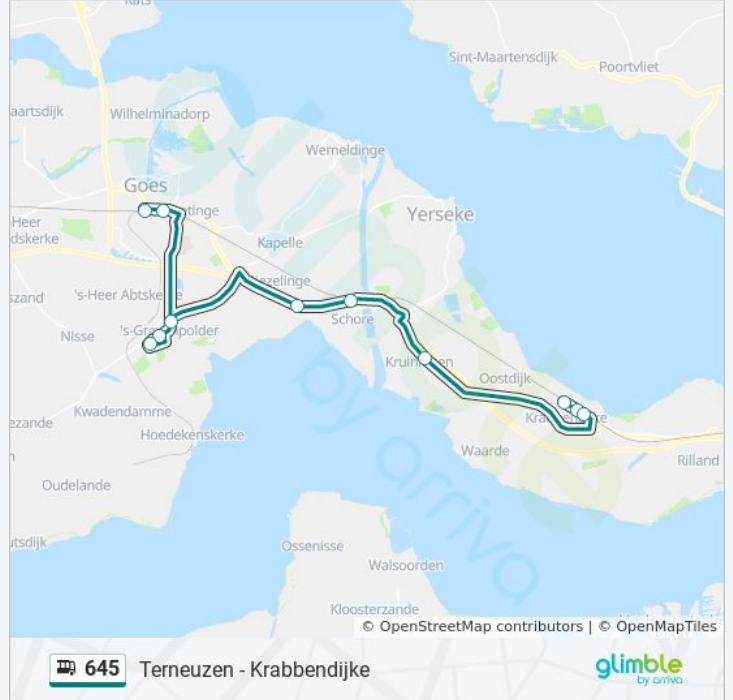

Krabbendijke, Calvijn College

Krabbendijke, Station

Krabbendijke, Westelijke Parallelweg

bus 645 dienstrooster

Krabbendijke Westelijke Parallelweg Dienstrooster

Route:

maandag	Niet Operationeel
dinsdag	07:42
woensdag	07:42
donderdag	Niet Operationeel
vrijdag	Niet Operationeel
zaterdag	Niet Operationeel
zondag	Niet Operationeel

Bus 645 info

Route: Krabbendijke Westelijke Parallelweg

Haltes: 11

Ritduur: 43 min

Samenvatting Lijn:

645 bus dienstroosters en routekaarten zijn beschikbaar als online PDF op moovitapp.com. Gebruik de [Moovit-app](#) om live de vertrektijden van bus-, trein- en metrolijnen te bekijken, en stap-per-stap wegbeschrijvingen voor alle OV-lijnen in Netherlands.