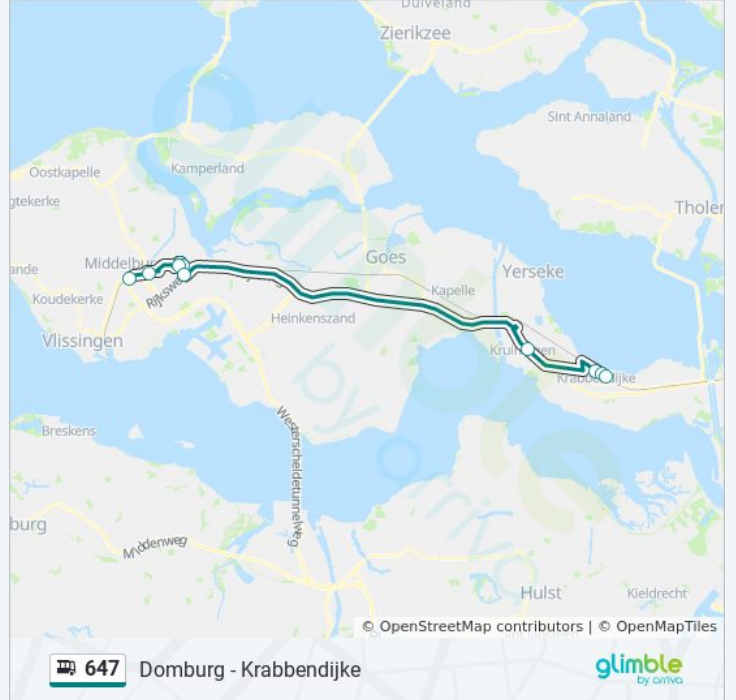

- Krabbendijke, Calvin College
- Krabbendijke, Station
- Krabbendijke, Westelijke Parallelweg
- Kruiningen, De Uitkijk
- Arnemuiden, Clasinistraat
- Arnemuiden, Brakenburg
- Arnemuiden, Akkerlaan
- Arnemuiden, Gerstakker
- Middelburg, Industrieweg
- Middelburg, Station

bus 647 dienstrooster

Middelburg Via Arnemuiden Dienstrooster Route:

maandag	13:56 - 15:45
dinsdag	13:56 - 15:45
woensdag	13:56
donderdag	Niet Operationeel
vrijdag	Niet Operationeel
zaterdag	Niet Operationeel
zondag	Niet Operationeel

Bus 647 info

Route: Middelburg Via Arnemuiden

Haltes: 10

Ritduur: 44 min

Samenvatting Lijn:

647 bus dienstroosters en routekaarten zijn beschikbaar als online PDF op moovitapp.com. Gebruik de [Moovit-app](#) om live de vertrektijden van bus-, trein- en metrolijnen te bekijken, en stap-per-stap wegbeschrijvingen voor alle OV-lijnen in Netherlands.