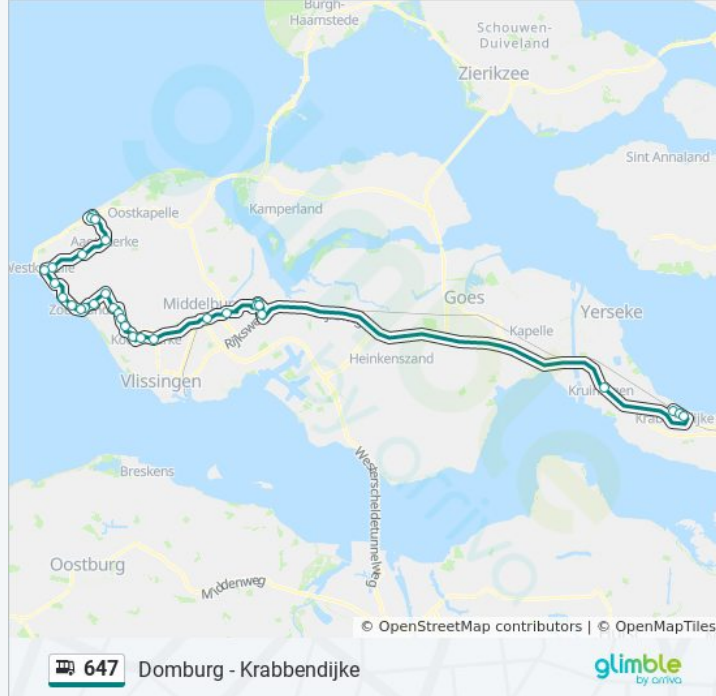

Biggekerke, Dorpsstraat

Biggekerke, Koene

Koudekerke, Strandweg

Koudekerke, De Ruyterstraat

Koudekerke, Middelburgsestraat

bus 647 dienstrooster

Krabbendijke Westelijke Parallelweg Dienstrooster

Route:

Haltes: 31

Ritduur: 97 min

Samenvatting Lijn:

Middelburg, Station

Middelburg, Industrieweg

Arnemuiden, Gerstakker

Arnemuiden, Akkerlaan

Arnemuiden, Brakenburg

Arnemuiden, Clasinestraat

Kruiningen, De Uitkijk

Krabbendijke, Calvijn College

Krabbendijke, Station

Krabbendijke, Westelijke Parallelweg

Richting: Middelburg Station

16 haltes

[BEKIJK LIJNDIENSTROOSTER](#)