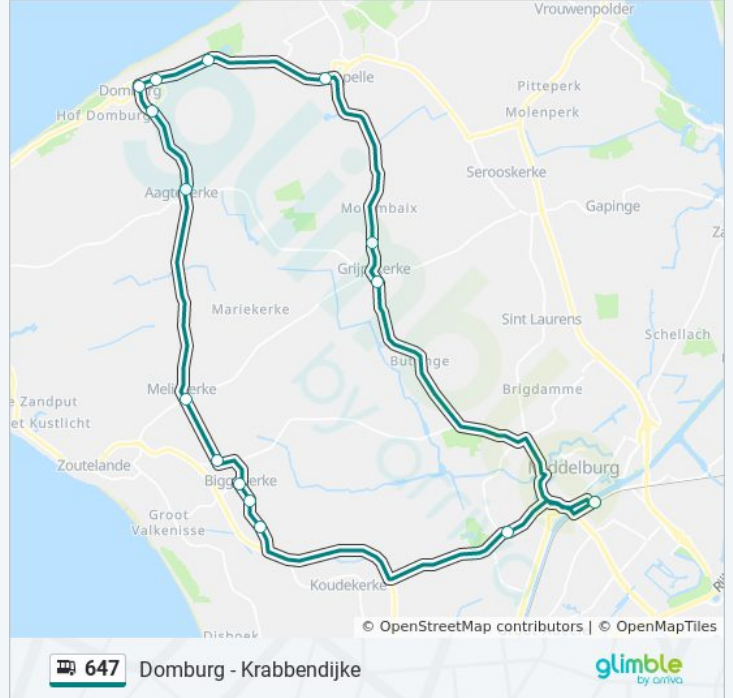

Domburg, Molen

Domburg, Schuivlotstraat

Domburg, Villapark

Oostkapelle, Kasteel Westhove

Oostkapelle, Dorp

Grijpskerke, Oostkapelseweg

Grijpskerke, Molenstraat

Middelburg, Station

bus 647 dienstrooster

Middelburg Station Dienstrooster Route:

maandag	14:44 - 16:35
dinsdag	14:44 - 16:35
woensdag	14:44 - 16:35
donderdag	Niet Operationeel
vrijdag	Niet Operationeel
zaterdag	Niet Operationeel
zondag	Niet Operationeel

Bus 647 info

Route: Middelburg Station

Haltes: 16

Ritduur: 50 min

Samenvatting Lijn:

Richting: Middelburg Via Arnemuiden

10 haltes

[BEKIJK LIJNDIENSTROOSTER](#)