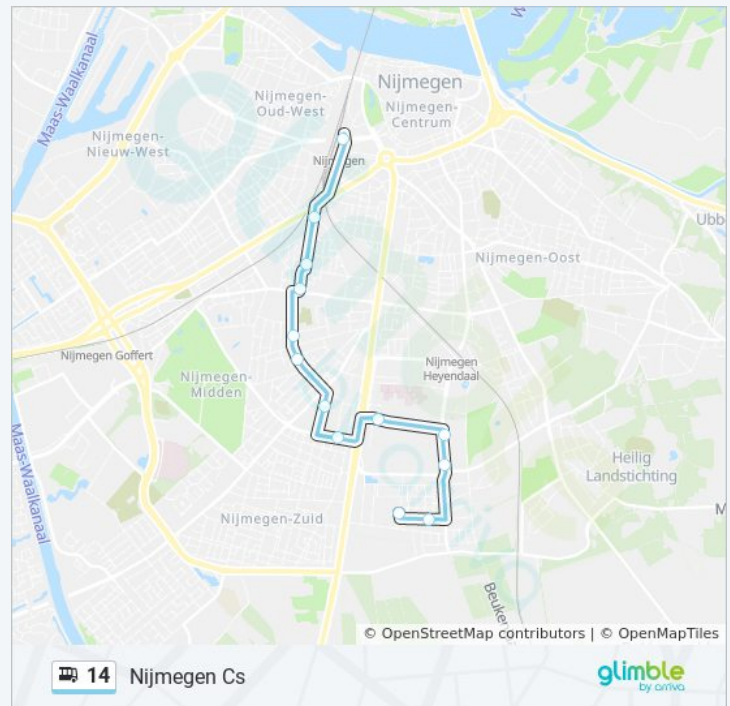

Nijmegen, Kan. Mijlincstraat
Nijmegen, Kanunnik Faberstraat
Nijmegen, Kwekerijweg
Nijmegen, Gymnasion
Nijmegen, Spinozageb/Tandheekunde
Nijmegen, Van Peltlaan
Nijmegen, Akkerlaan
Nijmegen, Winkelc. Steenbokstraat
Nijmegen, Hertstraat
Nijmegen, Willemsweg/Groenestr.
Nijmegen, Thijmstraat
Nijmegen, Tollensstraat
Nijmegen, Centraal Station

dinsdag	18:56 - 23:56
woensdag	18:56 - 23:56
donderdag	18:56 - 23:56
vrijdag	18:56 - 23:56
zaterdag	18:55 - 23:55
zondag	09:27 - 23:24

Bus 14 info

Route: Nijmegen Cs

Haltes: 13

Ritduur: 15 min

Samenvatting Lijn:

14 bus dienstroosters en routekaarten zijn beschikbaar als online PDF op moovitapp.com. Gebruik de [Moovit-app](#) om live de vertrektijden van bus-, trein- en metrolijnen te bekijken, en stap-per-stap wegbeschrijvingen voor alle OV-lijnen in Netherlands.

[Over Moovit](#) • [MaaS-oplossingen](#) • [Ondersteunde landen](#) • [Mooviter-gemeenschap](#)

© 2024 Moovit - Alle rechten voorbehouden

Bekijk Live Aankomsttijden