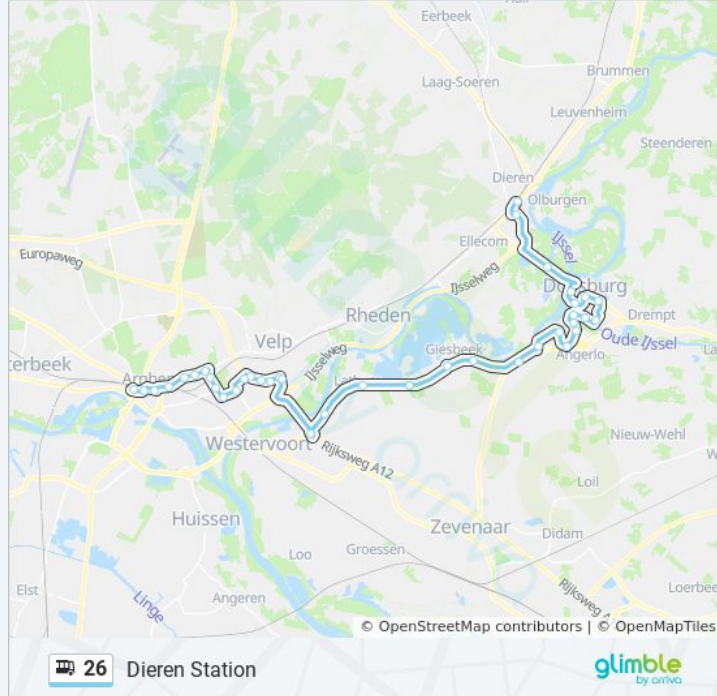

Arnhem, Raapopseweg

Arnhem, Huyghenslaan

Arnhem, Station Presikhaaf

Arnhem, Dongestraat

Arnhem, Lange Wal

Arnhem, Keulse Slag

Arnhem, Brekelenkampstraat

Angerlo, Bingerdensedeweg

Angerlo, Wielbergen

Doesburg, Beumerskamp

Doesburg, Tunnel Angerlo

Doesburg, Potsmaat

Doesburg, Beinum

Doesburg, Koppelweg

Doesburg, Hoek Looiersweg

Doesburg, Gouden Regenstraat

Doesburg, Kraakselaan

Doesburg, Meipoort

Doesburg, Karel Doormansingel

Doesburg, Koepoortwal

Doesburg, Langebrug

Dieren, Doesburgse Dijk

Dieren, Station Uitstaphalte

## Richting: Doesburg Kraakselaan

7 haltes

[BEKIJK LIJNDIENSTROOSTER](#)

Dieren, Station Dieren

Dieren, Doesburgse Dijk