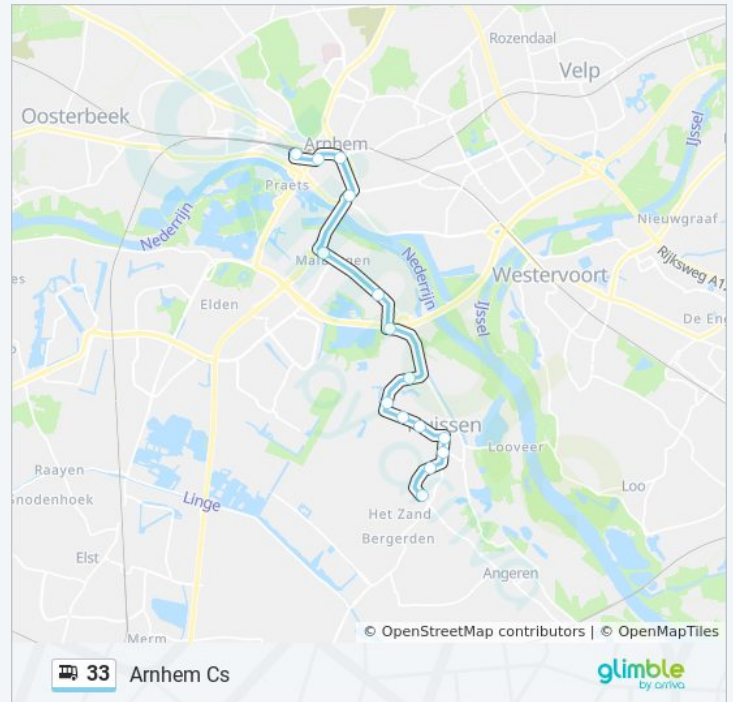

**Richting: Arnhem Cs**

64 haltes

[BEKIJK LIJNDIENSTROOSTER](#)

Nijmegen, Centraal Station  
 Nijmegen, Kronenburgersingel  
 Nijmegen, Waalkade

**bus 33 dienstrooster**

Arnhem Cs Dienstrooster Route:

maandag	05:34 - 23:14
dinsdag	05:34 - 23:14
woensdag	05:34 - 23:14
donderdag	05:34 - 23:14

### Bus 33 info

**Route:** Arnhem Cs

**Haltes:** 64

**Ritduur:** 78 min

**Samenvatting Lijn:**

Doornenburg, Van Kol

Doornenburg, Rijnstraat

Doornenburg, De Woerd