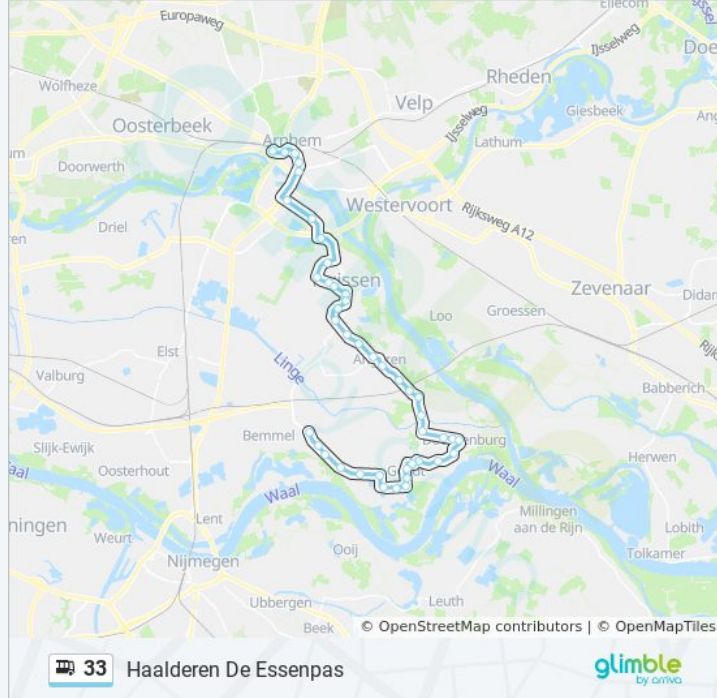

Gendt, Kapelstraat

Gendt, Dwarsakker

Gendt, Julianaplein

Gendt, Markt

Gendt, Baron Van Gendtlaan

Gendt, Kommerdijk

Gendt, Kruisstraat

Gendt, Industrierrein

### Richting: Huissen Stadswal

52 haltes

[BEKIJK LIJNDIENSTROOSTER](#)

Nijmegen, Centraal Station

Nijmegen, Kronenburgersingel

Nijmegen, Waalkade

Nijmegen, Valkhof

Nijmegen, Hunnerpark