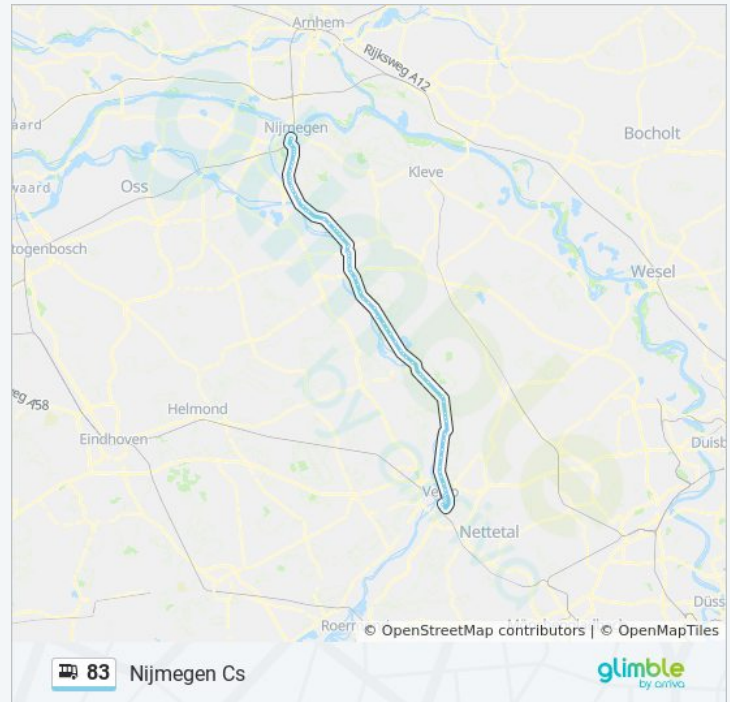

Heijen, Heijen Zuid

zondag

08:02 - 22:07

Bus 83 info

Route: Nijmegen Cs

Haltes: 70

Ritduur: 99 min

Samenvatting Lijn:

Heijen, Nieuwwijkstraat

Heijen, Heesweg

Heijen, De Grootte Heeze

Gennep, Stiemensweg

Gennep, Heijenseweg

Gennep, Busstation

Gennep, Wilhelminaplein

Gennep, Niersbrug