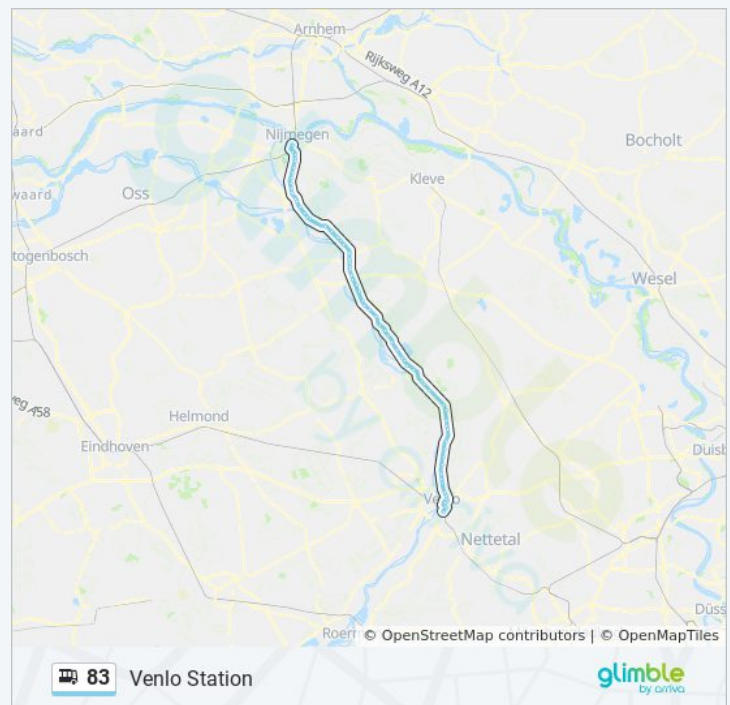

Nijmegen, Centraal Station

Richting: Venlo Station

70 haltes

[BEKIJK LIJNDIENSTROOSTER](#)

Nijmegen, Centraal Station
Nijmegen, Spoorkuil
Nijmegen, Groenestraat
Nijmegen, Sint Annamolen
Nijmegen, Radboud Umc
Nijmegen, Sint Annastraat/Heiweg
Nijmegen, Scheidingsweg
Malden, Sportpark Union
Malden, Rijksweg/Nertsstraat
Malden, Grootveldschelaan
Malden, Kloosterstraat
Malden, Groesbeekseweg
Malden, Rijksweg/Grote Loef
Heumen, Sluisweg
Molenhoek, Rijksweg
Mook, Rijksweg/Veldweg
Mook, Gemeentehuis Mook
Mook, Cuijksesteeg
Plasmolen, Rijksweg/Witteweg
Milsbeek, Helweg
Milsbeek, Oudebaan
Milsbeek, Rijksweg/Kerkstraat
Milsbeek, Milsbeek Zuid
Ottersum, Drie Kronen
Ottersum, Ottersumseweg
Gennep, Niersbrug
Gennep, Wilhelminaplein
Gennep, Busstation
Gennep, Heijenseweg

bus 83 dienstrooster

Venlo Station Dienstrooster Route:

maandag	06:07 - 21:52
dinsdag	06:07 - 21:52
woensdag	06:07 - 21:52
donderdag	06:07 - 21:52
vrijdag	06:07 - 21:52
zaterdag	06:44 - 16:40
zondag	07:44 - 18:52

Bus 83 info

Route: Venlo Station

Haltes: 70

Ritduur: 102 min

Samenvatting Lijn:

Gennep, Stiemensweg

Heijen, De Grootte Heeze

Heijen, Heesweg