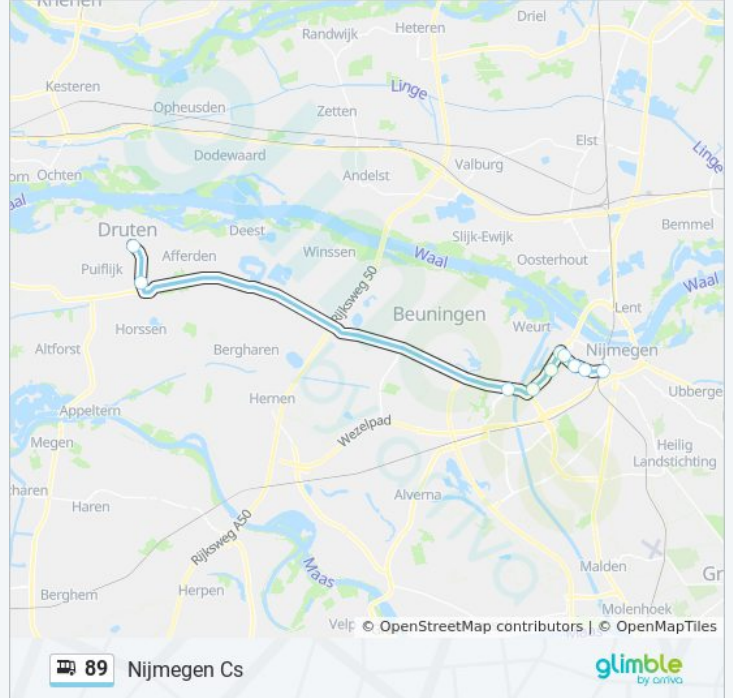

## Richting: Nijmegen Cs

10 haltes

[BEKIJK LIJNDIENSTROOSTER](#)

Druten, Busstation

Druten, Scharenburg/N322

Nijmegen, Poort Neerbosch

Nijmegen, Dr. De Blecourtstraat

Nijmegen, Energiew./Wolfskuilsew.

Nijmegen, Scheepvaartweg

Nijmegen, Industrierweg

Nijmegen, Vlietstraat

Nijmegen, Zwaluwstraat

Nijmegen, Centraal Station

## bus 89 dienstrooster

Nijmegen Cs Dienstrooster Route:

maandag	06:31 - 18:46
dinsdag	06:31 - 18:46
woensdag	06:31 - 18:46
donderdag	06:31 - 18:46
vrijdag	06:31 - 18:46
zaterdag	Niet Operationeel
zondag	Niet Operationeel

## Bus 89 info

**Route:** Nijmegen Cs

**Haltes:** 10

**Ritduur:** 31 min

**Samenvatting Lijn:**