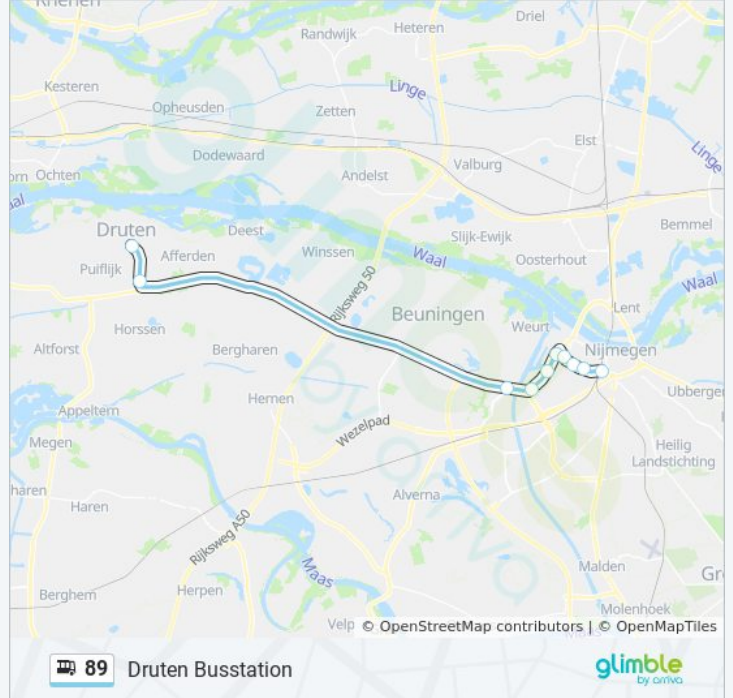

## Richting: Druten Busstation

10 haltes

[BEKIJK LIJNDIENSTROOSTER](#)

Nijmegen, Centraal Station  
Nijmegen, Zwaluwstraat  
Nijmegen, Vlietstraat  
Nijmegen, Industrieweg  
Nijmegen, Scheepvaartweg  
Nijmegen, Energiew./Wolfskuilsew.  
Nijmegen, Dr. De Blecourtstraat  
Nijmegen, Poort Neerbosch  
Druten, Scharenburg/N322  
Druten, Busstation

## bus 89 dienstrooster

Druten Busstation Dienstrooster Route:

maandag	06:48 - 18:12
dinsdag	06:48 - 18:12
woensdag	06:48 - 18:12
donderdag	06:48 - 18:12
vrijdag	06:48 - 18:12
zaterdag	Niet Operationeel
zondag	Niet Operationeel

## Bus 89 info

**Route:** Druten Busstation

**Haltes:** 10

**Ritduur:** 30 min

**Samenvatting Lijn:**

Nijmegen, Scheepvaartweg

Nijmegen, Industrierweg

Nijmegen, Vlietstraat

Nijmegen, Zwaluwstraat

Nijmegen, Centraal Station