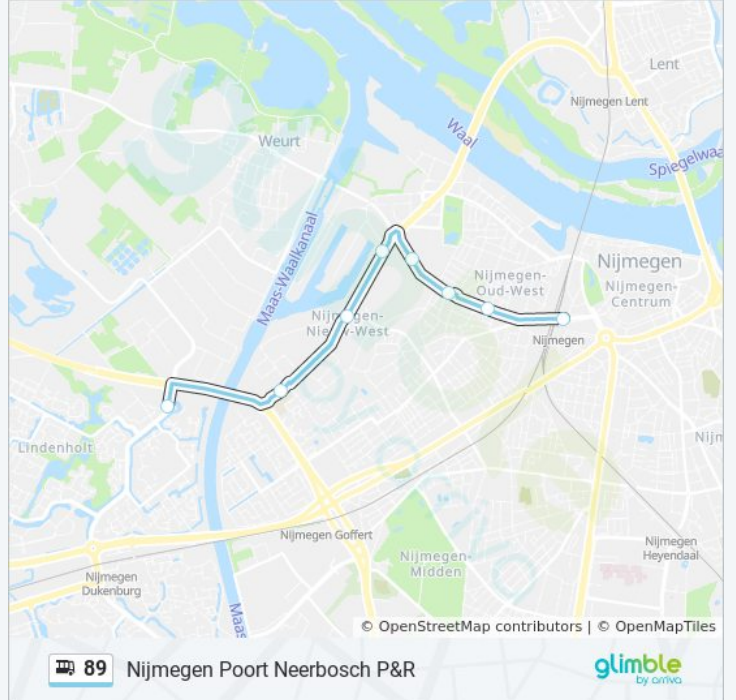

Nijmegen, Scheepvaartweg

Nijmegen, Industrierweg

Nijmegen, Vlietstraat

Nijmegen, Zwaluwstraat

Nijmegen, Centraal Station

## Richting: Nijmegen Poort Neerbosch P&R

8 haltes

[BEKIJK LIJNDIENSTROOSTER](#)

- Nijmegen, Centraal Station
- Nijmegen, Zwaluwstraat
- Nijmegen, Vlietstraat
- Nijmegen, Industrierweg
- Nijmegen, Scheepvaartweg
- Nijmegen, Energiew./Wolfskuilsew.
- Nijmegen, Dr. De Blecourtstraat
- Nijmegen, P+R Nijmegen West

## bus 89 dienstrooster

Nijmegen Poort Neerbosch P&R Dienstrooster

Route:

maandag	08:18 - 08:48
dinsdag	08:18 - 08:48
woensdag	08:18 - 08:48
donderdag	08:18 - 08:48
vrijdag	08:18 - 08:48
zaterdag	Niet Operationeel
zondag	Niet Operationeel

## Bus 89 info

**Route:** Nijmegen Poort Neerbosch P&R

**Haltes:** 8

**Ritduur:** 15 min

**Samenvatting Lijn:**

89 bus dienstroosters en routekaarten zijn beschikbaar als online PDF op [moovitapp.com](https://moovitapp.com). Gebruik de [Moovit-app](#) om live de vertrektijden van bus-, trein- en metrolijnen te bekijken, en stap-per-stap wegbeschrijvingen voor alle OV-lijnen in Netherlands.