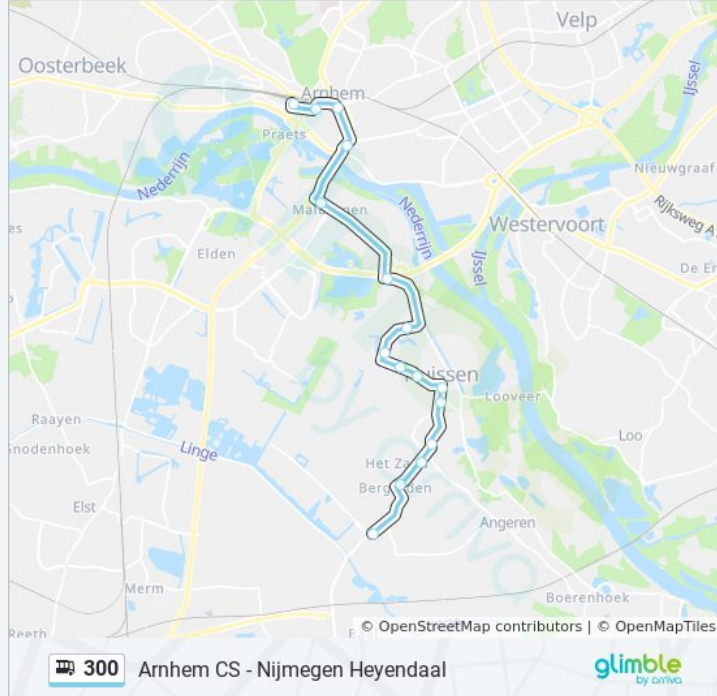

Bus 300 info

Route: Arnhem Cs

Haltes: 33

Ritduur: 62 min

Samenvatting Lijn:

Huissen, Mea Vota

Huissen, Stadswal

Huissen, Langekerkstraat

Huissen, Bredestraat

Huissen, Heirweg

Huissen, Nielant

Huissen, Grevenveld

Arnhem, Oude Huissenseweg

Arnhem, De Monchyplein

Arnhem, Airborneplein

Arnhem, Velperplein

Arnhem, Willemsplein

Arnhem, Centraal Station

Richting: Bemmelen Klein Rome

22 haltes

[BEKIJK LIJNDIENSTROOSTER](#)

Arnhem, Centraal Station

Arnhem, Willemsplein

Arnhem, Velperplein