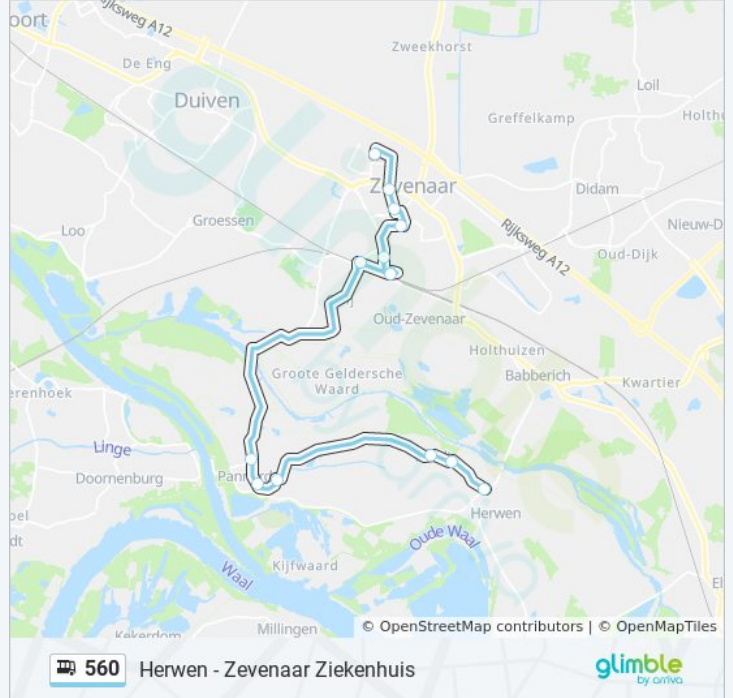

Kijk in de gratis glimble reisapp voor de dichtstbijzijnde halte van bus 560 en hoe laat de eerstvolgende bus 560 aankomt.

Richting: Herwen

14 haltes

[BEKIJK LIJNDIENSTROOSTER](#)

Zevenaar, Ziekenhuis Hoofdingang

Zevenaar, Zwembad

Zevenaar, Sportcentrum

Zevenaar, Oude Doesburgseweg

Zevenaar, Oranjelaan

Zevenaar, Station Uitstaphalte

Zevenaar, Station Zevenaar

Zevenaar, Buitenmolen

Pannerden, Hoogeweg

Pannerden, Dorpsplein

Pannerden, Aerdtsestraat

Aerdt, Kerkweg

Aerdt, Schoolstraat

Herwen, Aerdtседijk

bus 560 dienstrooster

Herwen Dienstrooster Route:

maandag	07:12 - 20:12
dinsdag	07:12 - 20:12
woensdag	07:12 - 20:12
donderdag	07:12 - 20:12
vrijdag	07:12 - 20:12
zaterdag	Niet Operationeel
zondag	Niet Operationeel

Bus 560 info

Route: Herwen

Haltes: 14

Ritduur: 32 min

Samenvatting Lijn:

Richting: Zevenaar Ziekenhuis

15 haltes

[BEKIJK LIJNDIENSTROOSTER](#)