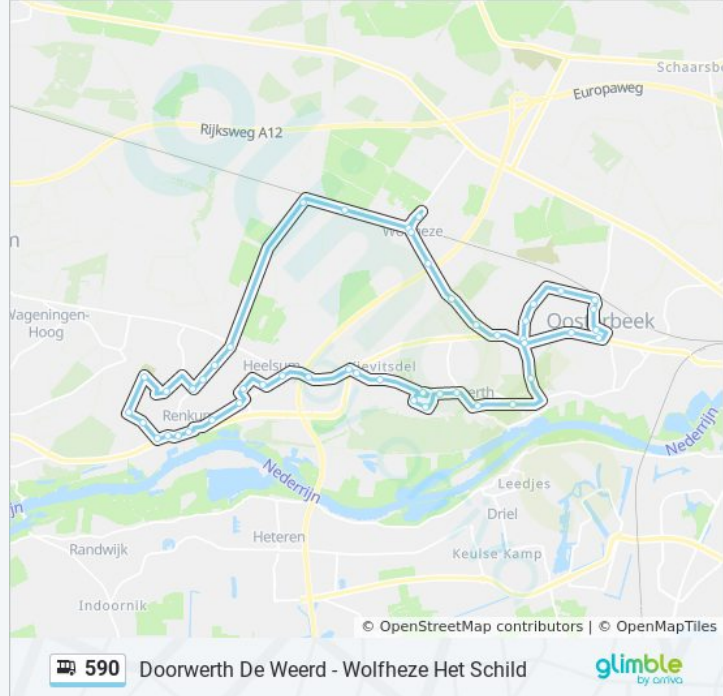

590

Doorwerth De Weerd - Wolfheze Het Schild

Download De App

De buslijn 590 (Doorwerth De Weerd - Wolfheze Het Schild) heeft 2 routes. Op werkdagen zijn de diensturen:

(1) Doorwerth Via Oosterb.: 09:30 - 15:30(2) Wolfheze: 07:58 - 16:58

Oosterbeek, Bilderberglaan

Oosterbeek, Wolfhezerweg

Oosterbeek, Valkenburglaan

Oosterbeek, Sonnenberglaan

Oosterbeek, Parkflat De Valkenburcht

Oosterbeek, Rechterenborg

Oosterbeek, Station Oosterbeek

Oosterbeek, Cronjeweg

Oosterbeek, Gzc De Dennenkamp

Oosterbeek, Gemeentehuis

Oosterbeek, Airbornemuseum

Oosterbeek, D'Oude Herbergh

Oosterbeek, Tuin De Lage Oorsprong

Oosterbeek, Westerbouwing

Heveadorp, Oude Oosterbeekseweg

Doorwerth, Van Der Molenplein

Doorwerth, Berkenlaan

Doorwerth, Rolandseck

Doorwerth, Spechtlaan

Doorwerth, Winkelcentr. De Weerd

Alle bus dienstregelingen en routekaarten zijn beschikbaar als online PDF op moovitapp.com. Gebruik de [Moovit-app](#) om live de vertrektijden van bus-, trein- en metrolijnen te bekijken, en stap-per-stap wegbeschrijvingen voor alle OV-lijnen in Netherlands.