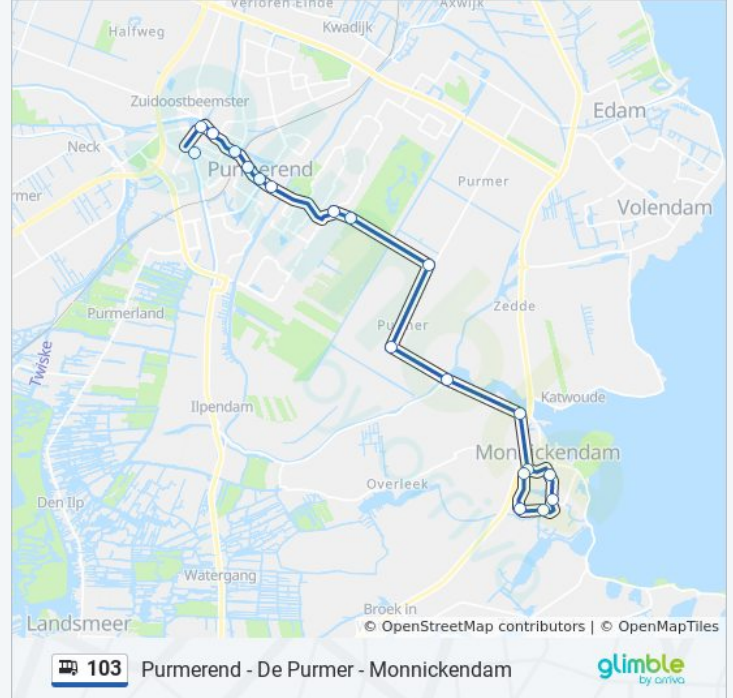

Purmerend, Tramplein

Purmerend, Rozenstraat

Purmerend, Azielaan

Purmerend, Canberrastraat

Purmerend, Woestijnstraat

Purmerland, Melkweg Nr 21

Purmerland, Melkweg Nr 26

Purmerland, Purmerlanderkerk

Purmerland, Ilperrijweg Nr 81

Purmerland, Ilperrijweg Nr 93

Purmerland, Oostzanerrijweg

Den Iip, Nr 186

Den Iip, Nr 180

Den Iip, Molenzijl

Den Iip, Nr 141

Den Iip, Nr 122

Den Iip, Nr 107

Den Iip, Nr 93

Den Iip, Nr 68

Den Iip, Nr 38

Landsmeer, Vermaning

Landsmeer, Noordeinde Nr 40

Landsmeer, Noordeinde Nr 78

Landsmeer, Noordeinde Nr 122

Landsmeer, Raadhuisstraat

Landsmeer, Landsmeer Centrum

Landsmeer, Geijzenbreek

Landsmeer, Burg. Postweg

Landsmeer, Scheepsbouwersweg

Amsterdam, P. A. Van Heijningestraat

Amsterdam, Lange Vonder

Amsterdam, Molenaarsweg

Oostzanerdijk