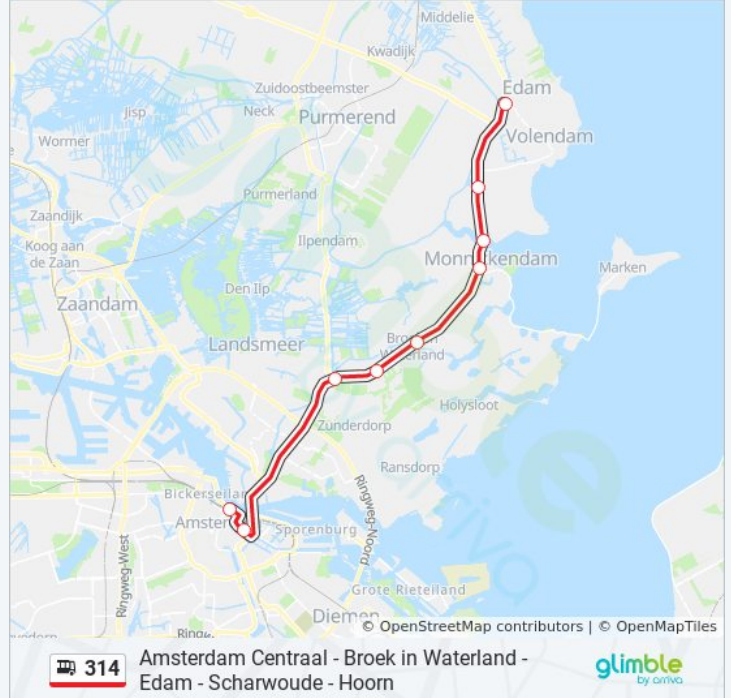

Amsterdam, Station Noord

Richting: Edam

6 haltes

[BEKIJK LIJNDIENSTROOSTER](#)

Amsterdam, Station Noord

Schouw, Splitsing

Broek In Waterland

Monnickendam, Bernhardbrug

Katwoude, Lagedijk

Edam, Busstation Edam

bus 314 dienstrooster

Edam Dienstrooster Route:

maandag	18:26 - 22:57
dinsdag	18:26 - 22:57
woensdag	18:26 - 22:57
donderdag	18:26 - 22:57
vrijdag	18:26 - 22:57
zaterdag	09:54 - 22:54
zondag	Niet Operationeel

Bus 314 info

Route: Edam

Haltes: 6

Ritduur: 18 min

Samenvatting Lijn:

Richting: Edam

19 haltes

[BEKIJK LIJNDIENSTROOSTER](#)