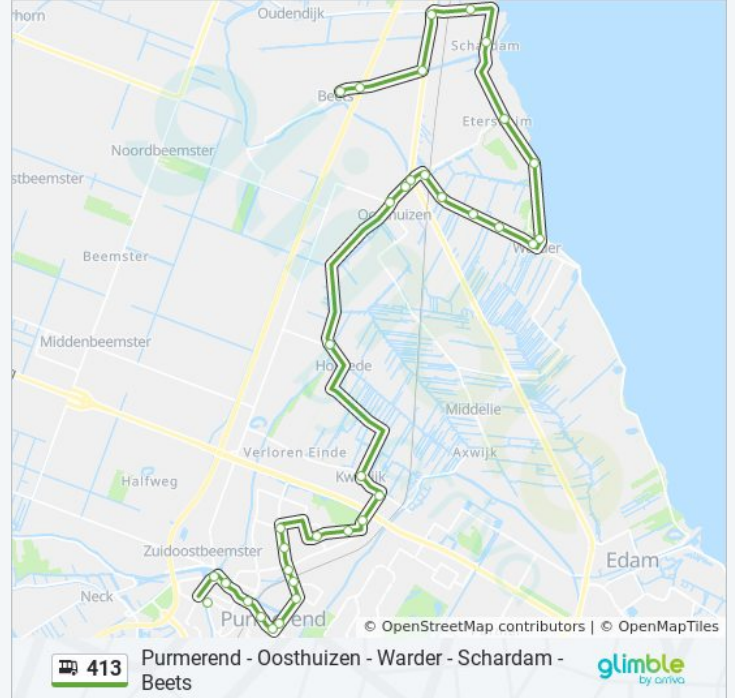

Purmerend, Kwadijkerkoogweg

Purmerend, Cantekoogweg

Purmerend, P. J. Oudlaan

Purmerend, Flevostraat

Purmerend, Van Ijsendijkstraat

Purmerend, Station Overwhere

Purmerend, Churchillaan

Purmerend, Brug Wheermolen

Purmerend, Waterlandlaan

Purmerend, Waterlandplein

Purmerend, Stadhuis

Purmerend, Gedempte Where

Purmerend, Ged. Singelgracht

Purmerend, Tramplein

413 bus dienstroosters en routekaarten zijn beschikbaar als online PDF op [moovitapp.com](https://moovitapp.com). Gebruik de [Moovit-app](#) om live de vertrektijden van bus-, trein- en metrolijnen te bekijken, en stap-per-stap wegbeschrijvingen voor alle OV-lijnen in Netherlands.