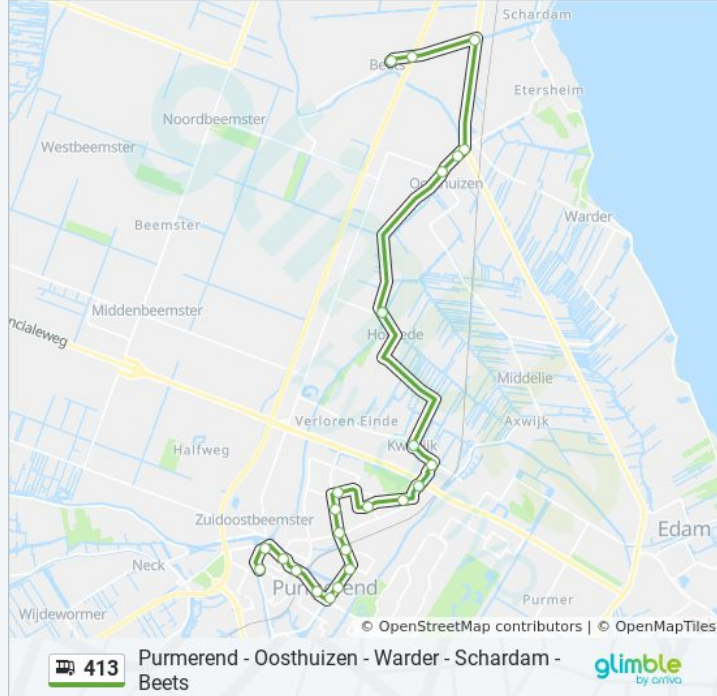

## Richting: Beets Via Oosthuizen

24 haltes

[BEKIJK LIJNDIENSTROOSTER](#)

Purmerend, Tramplein  
Purmerend, Ged. Singelgracht  
Purmerend, Gedempte Where  
Purmerend, Stadhuis  
Purmerend, Waterlandplein  
Purmerend, Waterlandlaan  
Purmerend, Brug Wheermolen  
Purmerend, Churchillaan  
Purmerend, Station Overwhere  
Purmerend, Van Ijsendijkstraat  
Purmerend, Flevostraat  
Purmerend, P. J. Oudlaan  
Purmerend, Cantekoogweg  
Purmerend, Kwadijkerkoogweg  
Purmerend, Nieuwe Gouw  
Kwadijk, Nieuwe Gouw  
Kwadijk, Durkweg  
Hobrede, Brug  
Oosthuizen, Kerk  
Oosthuizen, Bejaardenhuis

## Bus 413 info

**Route:** Beets Via Oosthuizen

**Haltes:** 24

**Ritduur:** 40 min

**Samenvatting Lijn:**

Oosthuizen, Oosthuizen

Beets, Beets (N247)

Beets, Viaduct A7

## Richting: Oosthuizen

29 haltes

[BEKIJK LIJNDIENSTROOSTER](#)

Purmerend, Tramplein

Purmerend, Ged. Singelgracht

Purmerend, Gedempte Where

Purmerend, Stadhuis

Purmerend, Waterlandplein