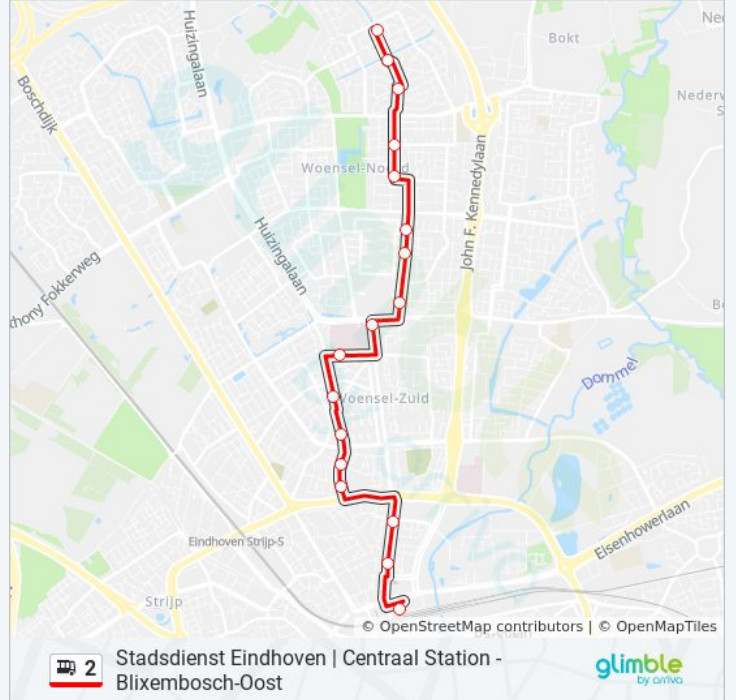

## Richting: Eindhoven Station

17 haltes

[BEKIJK LIJNDIENSTROOSTER](#)

Eindhoven, Opera  
 Eindhoven, Stiffelio  
 Eindhoven, Aardmannetje  
 Eindhoven, Leuvenlaan  
 Eindhoven, Belgieplein  
 Eindhoven, Bisschop Bekkerslaan  
 Eindhoven, Rooseveltlaan  
 Eindhoven, Woensxl/Rooseveltlaan  
 Eindhoven, Woensxl/Zh Catharina  
 Eindhoven, Catharina Zh Zuid  
 Eindhoven, Joris Minnestraat  
 Eindhoven, Van Logterenpad  
 Eindhoven, Kloosterdreef  
 Eindhoven, Sint Petruskerk  
 Eindhoven, Fontys Rachelsmolen  
 Eindhoven, Gildelaan  
 Eindhoven, Station

## bus 2 dienstrooster

Eindhoven Station Dienstrooster Route:

maandag	06:00 - 23:26
dinsdag	06:00 - 23:26
woensdag	06:00 - 23:26
donderdag	06:00 - 23:26
vrijdag	06:00 - 23:26
zaterdag	07:26 - 23:26
zondag	09:26 - 23:26

## Bus 2 info

**Route:** Eindhoven Station

**Haltes:** 17

**Ritduur:** 23 min

**Samenvatting Lijn:**

2 bus dienstroosters en routekaarten zijn beschikbaar als online PDF op [moovitapp.com](https://moovitapp.com). Gebruik de [Moovit-app](#) om live de vertrektijden van bus-, trein- en metrolijnen te bekijken, en stap-per-stap wegbeschrijvingen voor alle OV-lijnen in Netherlands.