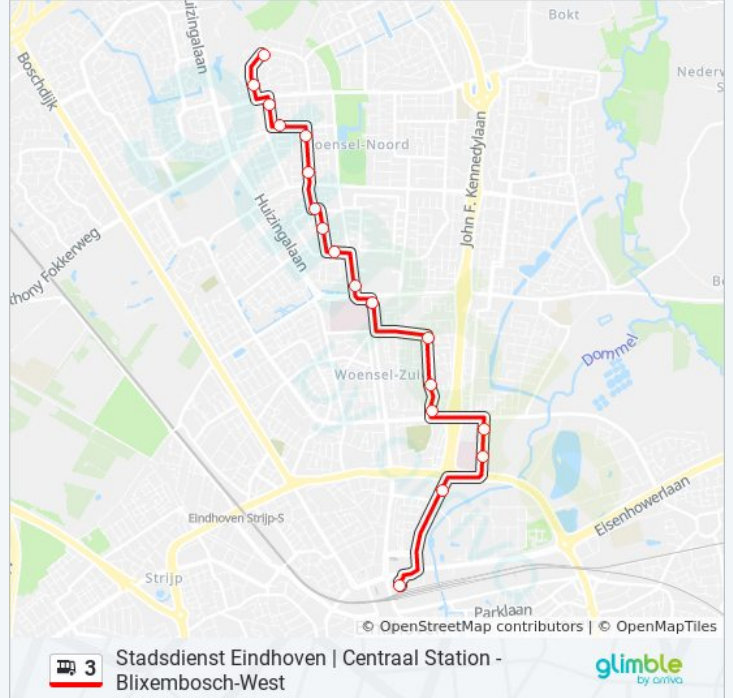

### Richting: Blixembosch West

18 haltes

[BEKIJK LIJNDIENSTROOSTER](#)

Eindhoven, Station  
Eindhoven, Tu Eindhoven  
Eindhoven, Mmc Eindhoven  
Eindhoven, Peppelrode  
Eindhoven, Generaal Coenderslaan  
Eindhoven, Drosserstraat  
Eindhoven, Generaal Hardenbergpad  
Eindhoven, Woensxl/Zh Catharina  
Eindhoven, Woensxl/Genovevalaan  
Eindhoven, Koning Arthurlaan  
Eindhoven, Lohengrinlaan  
Eindhoven, Elckerlyclaan  
Eindhoven, Noordzeelaan  
Eindhoven, Den Eerdbrand  
Eindhoven, Grebbeberglaan  
Eindhoven, Paasberglaan  
Eindhoven, Agaat  
Eindhoven, Bronziet

### bus 3 dienstrooster

Blixembosch West Dienstrooster Route:

maandag	06:24 - 18:24
dinsdag	06:24 - 18:24
woensdag	06:24 - 18:24
donderdag	06:24 - 18:24
vrijdag	06:24 - 18:24
zaterdag	Niet Operationeel
zondag	Niet Operationeel

### Bus 3 info

**Route:** Blixembosch West

**Haltes:** 18

**Ritduur:** 24 min

**Samenvatting Lijn:**

## Richting: Eindhoven Station

18 haltes

[BEKIJK LIJNDIENSTROOSTER](#)

Eindhoven, Bronziet  
 Eindhoven, Smaragd  
 Eindhoven, Hondsruglaan  
 Eindhoven, Paasberglaan  
 Eindhoven, Grebbeberglaan  
 Eindhoven, Den Eerdbrand  
 Eindhoven, Noordzeelaan  
 Eindhoven, Lohengrinlaan  
 Eindhoven, Koning Arthurlaan  
 Eindhoven, Woensxl/Genovevalaan  
 Eindhoven, Woensxl/Zh Catharina  
 Eindhoven, Generaal Hardenbergpad  
 Eindhoven, Drosserstraat  
 Eindhoven, Generaal Coenderslaan  
 Eindhoven, Peppelrode  
 Eindhoven, Mmc Eindhoven  
 Eindhoven, Tu Eindhoven  
 Eindhoven, Station