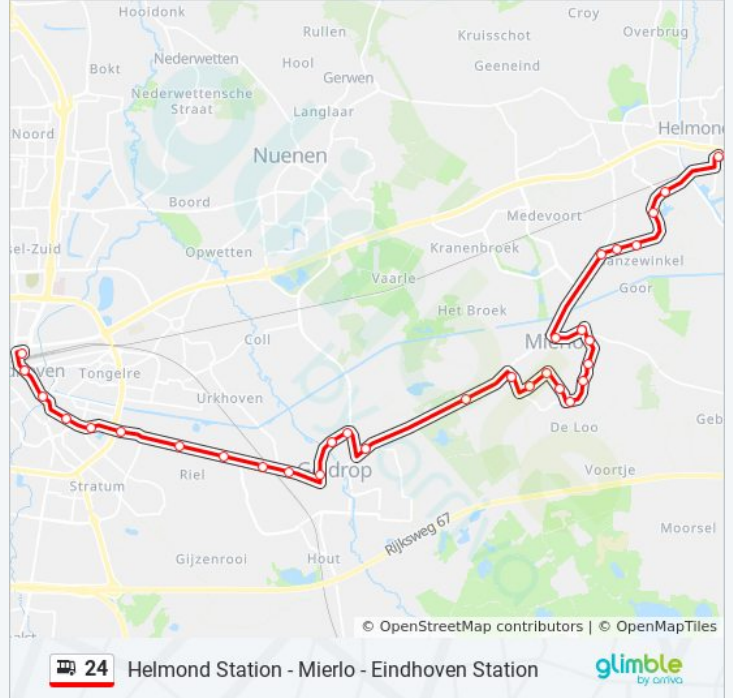

Helmond, Sint Antoniusweg

Helmond, Snoekstraat

Helmond, Walvisstraat

Helmond, De Bergen

Helmond, Weth Van Deutekomplein

Helmond, Station

24 bus dienstroosters en routekaarten zijn beschikbaar als online PDF op moovitapp.com. Gebruik de [Moovit-app](#) om live de vertrektijden van bus-, trein- en metrolijnen te bekijken, en stap-per-stap wegbeschrijvingen voor alle OV-lijnen in Netherlands.