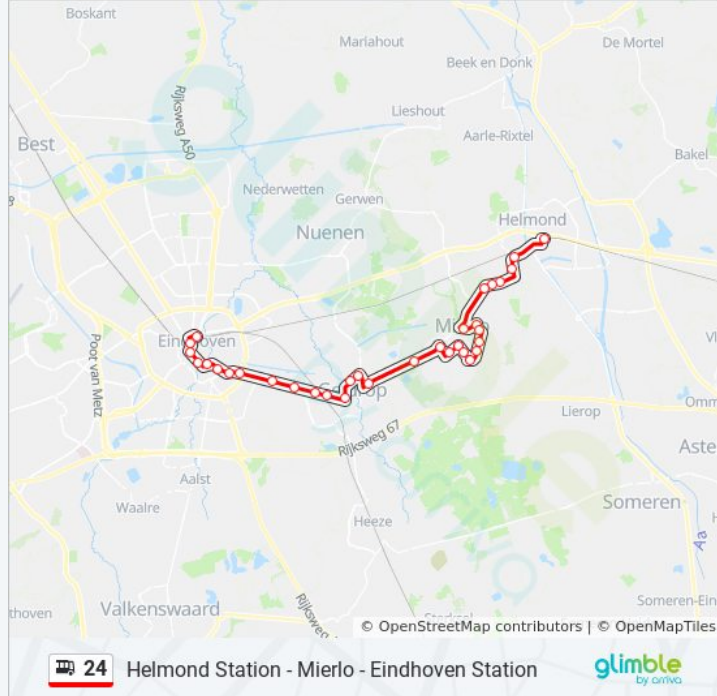

Bus 24 info

Route: Eindhoven Via Mierlo

Haltes: 33

Ritduur: 44 min

Samenvatting Lijn:

Geldrop, Volderstraat

Geldrop, Wielewaal

Geldrop, Kasteel

Geldrop, Eindhovenseweg

Geldrop, Papenvoort

Geldrop, Daf 3

Eindhoven, Daf 2

Eindhoven, Otto Veniusweg

Eindhoven, St. Jozephburch

Eindhoven, Geldropseweg

Eindhoven, Bilderdijklaan

Eindhoven, Stadhuisplein

Eindhoven, Vrijstraat

Eindhoven, Piazza

Eindhoven, Station

Richting: Helmond Station Via Mierlo

31 haltes

[BEKIJK LIJNDIENSTROOSTER](#)

Eindhoven, Station

Eindhoven, 18 Septemberplein

Eindhoven, Smalle Haven

Eindhoven, Geldropseweg

Eindhoven, St. Jozephburch

Eindhoven, Otto Veniusweg

Eindhoven, Daf 2

Geldrop, Daf 3

Geldrop, Papenvoort