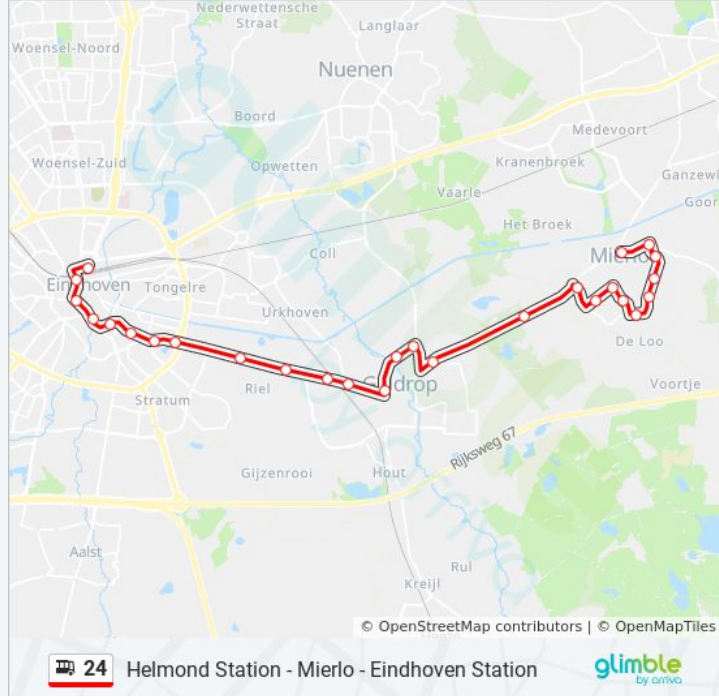

Richting: Eindhoven Station

27 haltes

[BEKIJK LIJNDIENSTROOSTER](#)

Mierlo, Ellenaar
Mierlo, Brugstraat
Mierlo, Marktstraat
Mierlo, Vesperstraat
Mierlo, Hertshooi
Mierlo, Santheuvel
Mierlo, Hof Van Bethanie
Mierlo, Kerkakkers
Mierlo, Molenkamp
Mierlo, Haakakker
Mierlo, Camping Wolfsvan
Geldrop, Tricotstraat
Geldrop, Volderstraat
Geldrop, Wielewaal
Geldrop, Kasteel
Geldrop, Eindhovenseweg
Geldrop, Papenvoort
Geldrop, Daf 3
Eindhoven, Daf 2
Eindhoven, Otto Veniusweg
Eindhoven, St. Jozephburch
Eindhoven, Geldropseweg

bus 24 dienstrooster

Eindhoven Station Dienstrooster Route:

maandag	06:07
dinsdag	06:07
woensdag	06:07
donderdag	06:07
vrijdag	06:07
zaterdag	Niet Operationeel
zondag	Niet Operationeel

Bus 24 info

Route: Eindhoven Station

Haltes: 27

Ritduur: 30 min

Samenvatting Lijn:

Eindhoven, Bilderdijklaan

Eindhoven, Stadhuisplein

Eindhoven, Vrijstraat

Eindhoven, Piazza

Eindhoven, Station

Richting: Eindhoven Via Mierlo

33 haltes

[BEKIJK LIJNDIENSTROOSTER](#)

Helmond, Station

Helmond, Weth Van Deutekomplein

Helmond, De Bergen

Helmond, Walvisstraat

Helmond, Snoekstraat